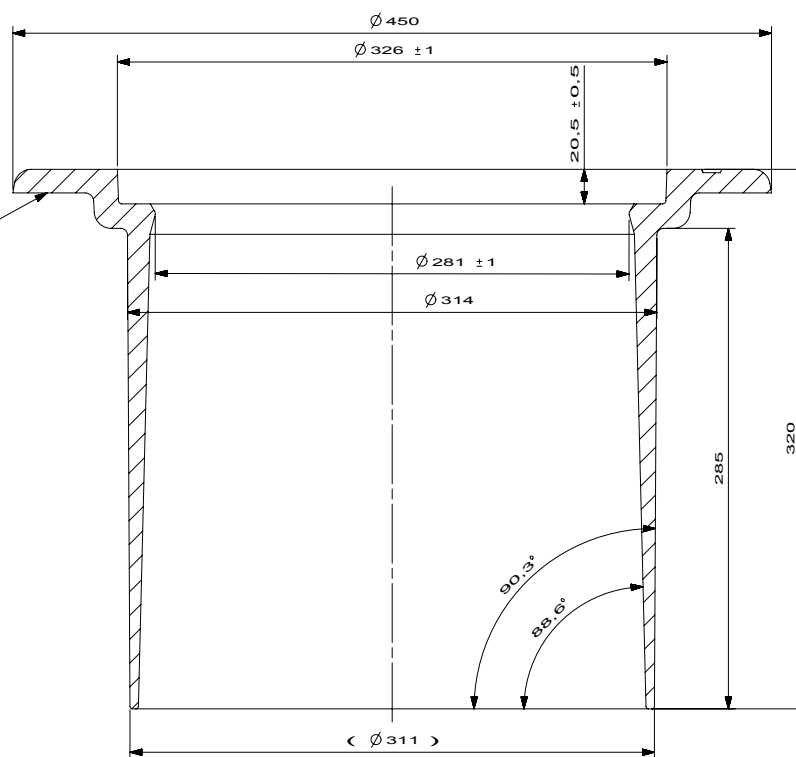

Snitt: A-A

Merkes under:
Uj, UFL 315 SU, GJS, dato

Beskrivelse	Teknisk
Vægt, dæksel	11 kg
Vægt, karm	19 kg
Standard	EN 124
Tæthed	Tæt
Låsbarhed	Ja
Pakning på dæksel	Skjult
Mønsterdybde	4
Hængsling	Nej
Belastningskasse	D400

Unico flydende karm, sæt i SG-jern med lagt skørt Ø314 mm.

Belastning 40t. Med fjedrelås og skjult polyurethan pakning