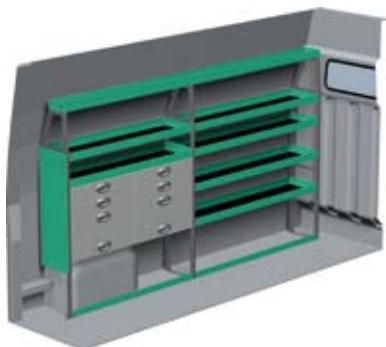

### FORSLAG 3

Bredde: 2785 mm  
 Dybde: 300 mm  
 Højde: 1575 mm  
 Vægt: 101 kg  
 Saninr. 1446756

Bredde: 1634 mm  
 Dybde: 300 mm  
 Højde: 1510 mm  
 Vægt: 71 kg  
 Saninr. 1446764

### FORSLAG 4

Bredde: 2696 mm  
 Dybde: 300 mm  
 Højde: 1575 mm  
 Vægt: 105 kg  
 Saninr. 1446772

Bredde: 1455 mm  
 Dybde: 470 mm  
 Højde: 920 mm  
 Vægt: 95 kg  
 Saninr. 1446780