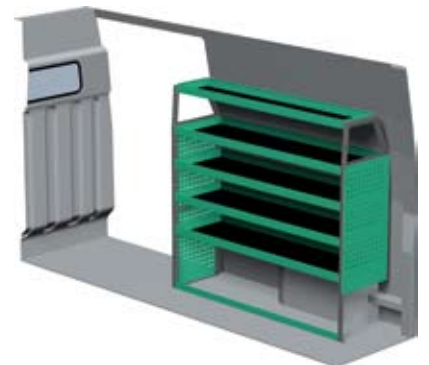

### FORSLAG 1

Bredde: 2785 mm  
 Dybde: 300 mm  
 Højde: 1220 mm  
 Vægt: 64 kg  
 Saninr. 1446715

Bredde: 1634 mm  
 Dybde: 300 mm  
 Højde: 1220 mm  
 Vægt: 40 kg  
 Saninr. 1446723

### FORSLAG 2

Bredde: 2785 mm  
 Dybde: 300 mm  
 Højde: 1575 mm  
 Vægt: 79 kg  
 Saninr. 1446731

Bredde: 1634 mm  
 Dybde: 470 mm  
 Højde: 1510 mm  
 Vægt: 65 kg  
 Saninr. 1446749