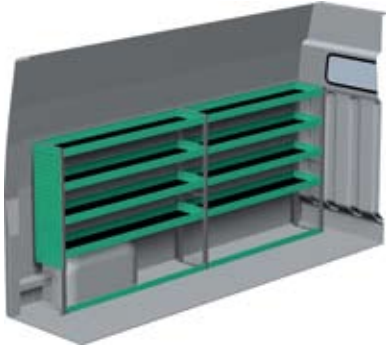

VENSTRE SIDE

HØJRE SIDE

FORSLAG 1

Bredde: 2785 mm
Dybde: 300 mm
Højde: 1220 mm
Vægt: 64 kg
Saninr. 1446715