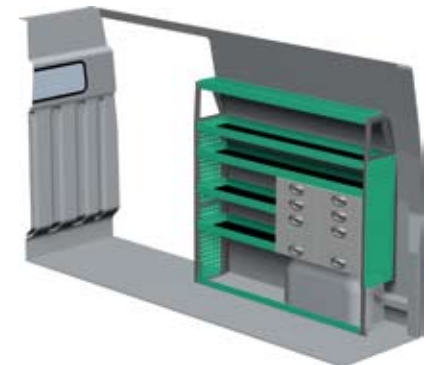

### FORSLAG 2

Bredde: 2785 mm  
 Dybde: 300 mm  
 Højde: 1575 mm  
 Vægt: 79 kg  
 Saninr. 1446731

Bredde: 1634 mm  
 Dybde: 470 mm  
 Højde: 1510 mm  
 Vægt: 65 kg  
 Saninr. 1446749

### FORSLAG 3

Bredde: 2785 mm  
 Dybde: 300 mm  
 Højde: 1575 mm  
 Vægt: 101 kg  
 Saninr. 1446756

Bredde: 1634 mm  
 Dybde: 300 mm  
 Højde: 1510 mm  
 Vægt: 71 kg  
 Saninr. 1446764