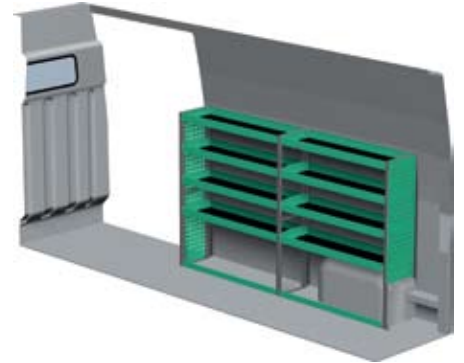

NISSAN INTERSTAR – LANG

Med Sanistål Bilindretning indretter vi dit rullende værksted – præcis som du ønsker det. Vi har dag-til-dag levering, og vi klarer desuden: Specialløsninger i træ, beklædning og isolering af bilen, el-arbejde, dekorering af bilen, beklædning til dig og medarbejderne, værktøj – og vores unikke stregkodeløsning Caddie. Ring til os og hør mere.

– Se forslag til bilindretning på bagsiden...

VENSTRE SIDE

FORSLAG 1

Bredde: 3233 mm
 Dybde: 300 mm
 Højde: 1220 mm
 Vægt: 70 kg
 Saninr. 1446798

HØJRE SIDE

Bredde: 2092 mm
 Dybde: 300 mm
 Højde: 1220 mm
 Vægt: 51 kg
 Saninr. 1446806

FORSLAG 2

Bredde: 3233 mm
 Dybde: 300 mm
 Højde: 1575 mm
 Vægt: 86 kg
 Saninr. 1446814

Bredde: 2092 mm
 Dybde: 470 mm
 Højde: 1510 mm
 Vægt: 83 kg
 Saninr. 1446822

FORSLAG 3

Bredde: 3233 mm
 Dybde: 300 mm
 Højde: 1575 mm
 Vægt: 104 kg
 Saninr. 1446848