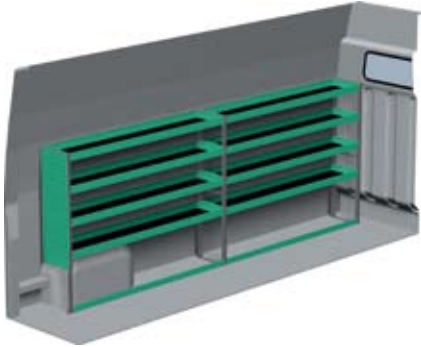

NISSAN INTERSTAR – LANG

Med Sanistål Bilindretning indretter vi dit rullende værksted – præcis som du ønsker det. Vi har dag-til-dag levering, og vi klarer desuden: Specialløsninger i træ, beklædning og isolering af bilen, el-arbejde, dekorering af bilen, beklædning til dig og medarbejderne, værktøj – og vores unikke stregkodeløsning Caddie. Ring til os og hør mere.

– Se forslag til bilindretning på bagsiden...

VENSTRE SIDE

FORSLAG 1

Bredde: 3233 mm
 Dybde: 300 mm
 Højde: 1220 mm
 Vægt: 70 kg
 Saninr. 1446798

HØJRE SIDE

Bredde: 2092 mm
 Dybde: 300 mm
 Højde: 1220 mm
 Vægt: 51 kg
 Saninr. 1446806

FORSLAG 2

Bredde: 3233 mm
 Dybde: 300 mm
 Højde: 1575 mm
 Vægt: 86 kg
 Saninr. 1446814

Bredde: 2092 mm
 Dybde: 470 mm
 Højde: 1510 mm
 Vægt: 83 kg
 Saninr. 1446822

FORSLAG 3

Bredde: 3233 mm
 Dybde: 300 mm
 Højde: 1575 mm
 Vægt: 104 kg
 Saninr. 1446848