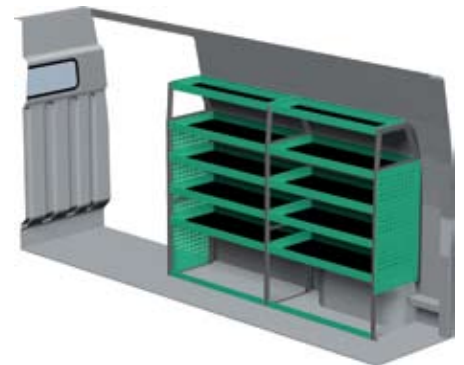

NISSAN INTERSTAR – LANG

Med Sanistål Bilindretning indretter vi dit rullende værksted – præcis som du ønsker det. Vi har dag-til-dag levering, og vi klarer desuden: Specialløsninger i træ, beklædning og isolering af bilen, el-arbejde, dekorering af bilen, beklædning til dig og medarbejderne, værktøj – og vores unikke stregkodeløsning Caddie. Ring til os og hør mere.

– Se forslag til bilindretning på bagsiden...

VENSTRE SIDE

FORSLAG 1

Bredde: 3233 mm
 Dybde: 300 mm
 Højde: 1220 mm
 Vægt: 70 kg
 Saninr. 1446798

HØJRE SIDE

Bredde: 2092 mm
 Dybde: 300 mm
 Højde: 1220 mm
 Vægt: 51 kg
 Saninr. 1446806

FORSLAG 2

Bredde: 3233 mm
 Dybde: 300 mm
 Højde: 1575 mm
 Vægt: 86 kg
 Saninr. 1446814

Bredde: 2092 mm
 Dybde: 470 mm
 Højde: 1510 mm
 Vægt: 83 kg
 Saninr. 1446822

FORSLAG 3

Bredde: 3233 mm
 Dybde: 300 mm
 Højde: 1575 mm
 Vægt: 104 kg
 Saninr. 1446848

Bredde: 2092 mm
 Dybde: 300 mm
 Højde: 1575 mm
 Vægt: 78 kg
 Saninr. 1446855

FORSLAG 4

Bredde: 3233 mm
 Dybde: 300 mm
 Højde: 1575 mm
 Vægt: 111 kg
 Saninr. 1446863

Bredde: 2058 mm
 Dybde: 470 mm
 Højde: 920/1220 mm
 Vægt: 98 kg
 Saninr. 1446871