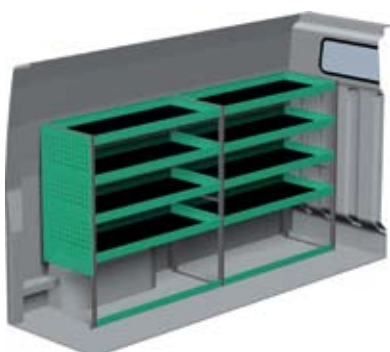

– Se forslag til bilindretning på bagsiden...

VENSTRE SIDE

HØJRE SIDE

FORSLAG 1

Bredde: 2269 mm
 Dybde: 300 mm
 Højde: 1220 mm
 Vægt: 55 kg
 Saninr. 1446632

Bredde: 1242 mm
 Dybde: 300 mm
 Højde: 1220 mm
 Vægt: 32 kg
 Saninr. 1446640

FORSLAG 2

Bredde: 2269 mm
 Dybde: 470 mm
 Højde: 1220 mm
 Vægt: 73 kg
 Saninr. 1446657

Bredde: 1242 mm
 Dybde: 300 mm
 Højde: 1220 mm
 Vægt: 45 kg
 Saninr. 1446665

FORSLAG 3

Bredde: 2270 mm
 Dybde: 300 mm
 Højde: 1220 mm
 Vægt: 76 kg
 Saninr. 1446673