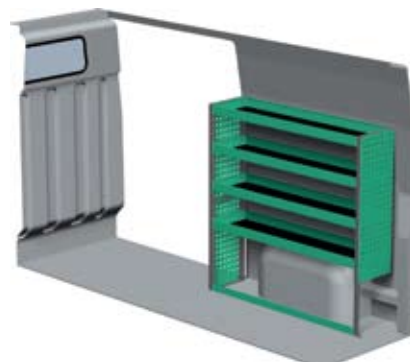

– Se forslag til bilindretning på bagsiden...

VENSTRE SIDE

HØJRE SIDE

FORSLAG 1

Bredde: 2269 mm
 Dybde: 300 mm
 Højde: 1220 mm
 Vægt: 55 kg
 Saninr. 1446632

Bredde: 1242 mm
 Dybde: 300 mm
 Højde: 1220 mm
 Vægt: 32 kg
 Saninr. 1446640

FORSLAG 2

Bredde: 2269 mm
 Dybde: 470 mm
 Højde: 1220 mm
 Vægt: 73 kg
 Saninr. 1446657

Bredde: 1242 mm
 Dybde: 300 mm
 Højde: 1220 mm
 Vægt: 45 kg
 Saninr. 1446665

FORSLAG 3

Bredde: 2270 mm
 Dybde: 300 mm
 Højde: 1220 mm
 Vægt: 76 kg
 Saninr. 1446673