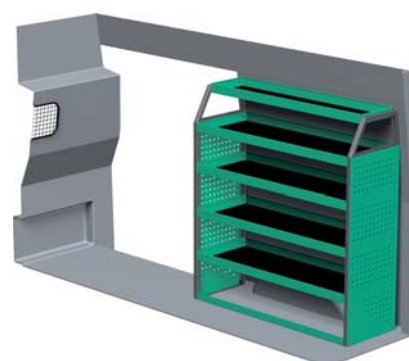

FORD TRANSIT – MELLEMM

Med Sanistål Bilindretning indretter vi dit rullende værksted – præcis som du ønsker det. Vi har dag-til-dag levering, og vi klarer desuden: Specialløsninger i træ, beklædning og isolering af bilen, el-arbejde, dekoration af bilen, beklædning til dig og medarbejderne, værktøj – og vores unikke stregkodeløsning Caddie. Ring til os og hør mere.

– Se forslag til bilindretning på bagsiden...

VENSTRE SIDE

HØJRE SIDE

FORSLAG 1

Bredde: 2449 mm
 Dybde: 300 mm
 Højde: 1220 mm
 Vægt: 56 kg
 Saninr. 1447234

Bredde: 1365 mm
 Dybde: 300 mm
 Højde: 1220 mm
 Vægt: 37 kg
 Saninr. 1445998

FORSLAG 2

Bredde: 2449 mm
 Dybde: 300 mm
 Højde: 1515 mm
 Vægt: 72 kg
 Saninr. 1446004

Bredde: 1365 mm
 Dybde: 470 mm
 Højde: 1450 mm
 Vægt: 59 kg
 Saninr. 1446012

FORSLAG 3

Bredde: 2482 mm
 Dybde: 300 mm
 Højde: 1515 mm
 Vægt: 96 kg
 Saninr. 1446020