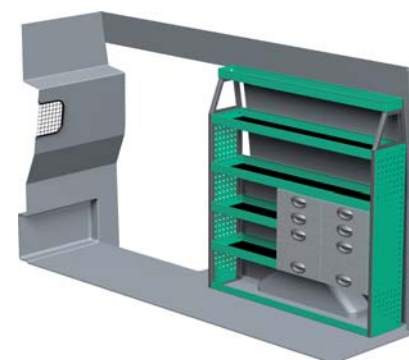

Bredde: 1365 mm
Dybde: 300 mm
Højde: 1450 mm
Vægt: 71 kg
Saninr. 1446038