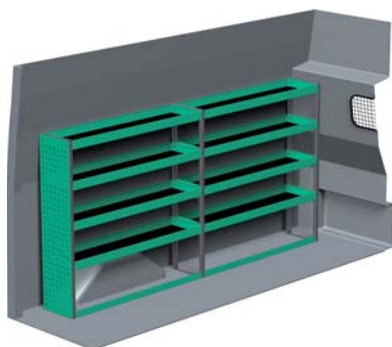

FORD TRANSIT – MELLEMM

Med Sanistål Bilindretning indretter vi dit rullende værksted – præcis som du ønsker det. Vi har dag-til-dag levering, og vi klarer desuden: Specialløsninger i træ, beklædning og isolering af bilen, el-arbejde, dekoration af bilen, beklædning til dig og medarbejderne, værktøj – og vores unikke stregkodeløsning Caddie. Ring til os og hør mere.

– Se forslag til bilindretning på bagsiden...

VENSTRE SIDE

HØJRE SIDE

FORSLAG 1

Bredde: 2449 mm
 Dybde: 300 mm
 Højde: 1220 mm
 Vægt: 56 kg
 Saninr. 1447234

Bredde: 1365 mm
 Dybde: 300 mm
 Højde: 1220 mm
 Vægt: 37 kg
 Saninr. 1445998

FORSLAG 2

Bredde: 2449 mm
 Dybde: 300 mm
 Højde: 1515 mm
 Vægt: 72 kg
 Saninr. 1446004

Bredde: 1365 mm
 Dybde: 470 mm
 Højde: 1450 mm
 Vægt: 59 kg
 Saninr. 1446012

FORSLAG 3

Bredde: 2482 mm
 Dybde: 300 mm
 Højde: 1515 mm
 Vægt: 96 kg
 Saninr. 1446020