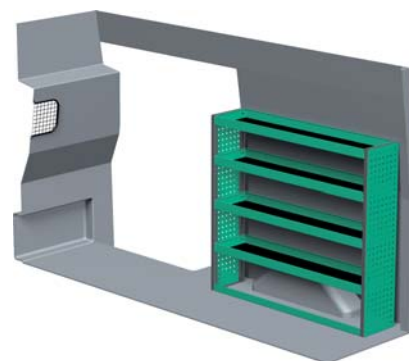

FORD TRANSIT – MELLEMM

Med Sanistål Bilindretning indretter vi dit rullende værksted – præcis som du ønsker det. Vi har dag-til-dag levering, og vi klarer desuden: Specialløsninger i træ, beklædning og isolering af bilen, el-arbejde, dekoration af bilen, beklædning til dig og medarbejderne, værktøj – og vores unikke stregkodeløsning Caddie. Ring til os og hør mere.

– Se forslag til bilindretning på bagsiden...

VENSTRE SIDE

HØJRE SIDE

FORSLAG 1

Bredde: 2449 mm
 Dybde: 300 mm
 Højde: 1220 mm
 Vægt: 56 kg
 Saninr. 1447234

Bredde: 1365 mm
 Dybde: 300 mm
 Højde: 1220 mm
 Vægt: 37 kg
 Saninr. 1445998

FORSLAG 2

Bredde: 2449 mm
 Dybde: 300 mm
 Højde: 1515 mm
 Vægt: 72 kg
 Saninr. 1446004

Bredde: 1365 mm
 Dybde: 470 mm
 Højde: 1450 mm
 Vægt: 59 kg
 Saninr. 1446012

FORSLAG 3

Bredde: 2482 mm
 Dybde: 300 mm
 Højde: 1515 mm
 Vægt: 96 kg
 Saninr. 1446020