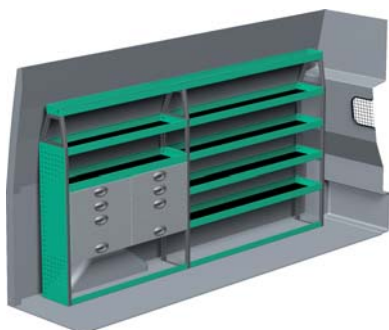

### FORSLAG 3

Bredde: 2875 mm  
 Dybde: 300 mm  
 Højde: 1515 mm  
 Vægt: 104 kg  
 Saninr. 1446202

Bredde: 1634 mm  
 Dybde: 300 mm  
 Højde: 1515 mm  
 Vægt: 78 kg  
 Saninr. 1446210

### FORSLAG 4

Bredde: 2875 mm  
 Dybde: 300 mm  
 Højde: 1515 mm  
 Vægt: 109 kg  
 Saninr. 1446228

Bredde: 1455 mm  
 Dybde: 470 mm  
 Højde: 920 mm  
 Vægt: 95 kg  
 Saninr. 1446236