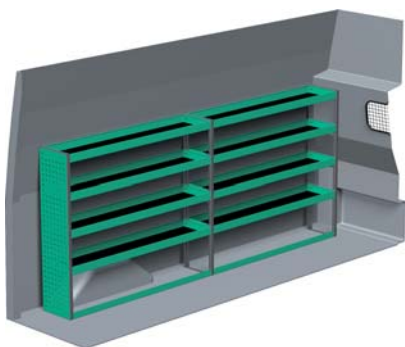

VENSTRE SIDE

HØJRE SIDE

FORSLAG 1

Bredde: 2875 mm
Dybde: 300 mm
Højde: 1220 mm
Vægt: 66 kg
Saninr. 1446160