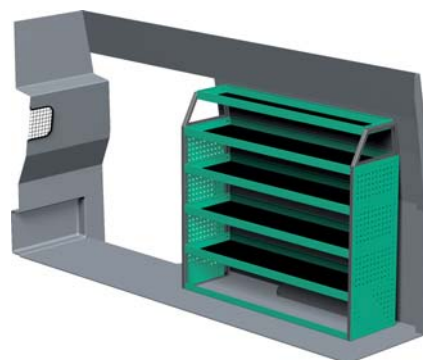

### FORSLAG 1

Bredde: 2875 mm  
 Dybde: 300 mm  
 Højde: 1220 mm  
 Vægt: 66 kg  
 Saninr. 1446160

Bredde: 1634 mm  
 Dybde: 300 mm  
 Højde: 1220 mm  
 Vægt: 41 kg  
 Saninr. 1446178

### FORSLAG 2

Bredde: 2875 mm  
 Dybde: 300 mm  
 Højde: 1515 mm  
 Vægt: 82 kg  
 Saninr. 1446186

Bredde: 1634 mm  
 Dybde: 470 mm  
 Højde: 1450 mm  
 Vægt: 67 kg  
 Saninr. 1446194