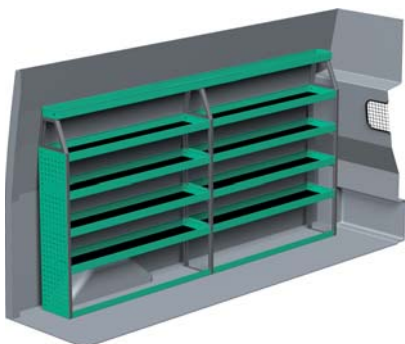

### FORSLAG 1

Bredde: 2875 mm  
 Dybde: 300 mm  
 Højde: 1220 mm  
 Vægt: 66 kg  
 Saninr. 1446160

Bredde: 1634 mm  
 Dybde: 300 mm  
 Højde: 1220 mm  
 Vægt: 41 kg  
 Saninr. 1446178

### FORSLAG 2

Bredde: 2875 mm  
 Dybde: 300 mm  
 Højde: 1515 mm  
 Vægt: 82 kg  
 Saninr. 1446186

Bredde: 1634 mm  
 Dybde: 470 mm  
 Højde: 1450 mm  
 Vægt: 67 kg  
 Saninr. 1446194