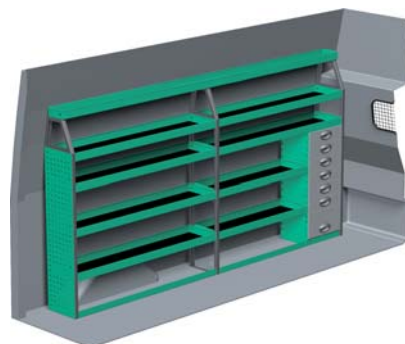

### FORSLAG 2

Bredde: 2875 mm  
 Dybde: 300 mm  
 Højde: 1515 mm  
 Vægt: 82 kg  
 Saninr. 1446186

Bredde: 1634 mm  
 Dybde: 470 mm  
 Højde: 1450 mm  
 Vægt: 67 kg  
 Saninr. 1446194

### FORSLAG 3

Bredde: 2875 mm  
 Dybde: 300 mm  
 Højde: 1515 mm  
 Vægt: 104 kg  
 Saninr. 1446202

Bredde: 1634 mm  
 Dybde: 300 mm  
 Højde: 1515 mm  
 Vægt: 78 kg  
 Saninr. 1446210