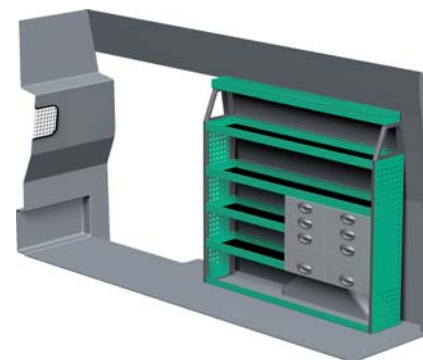

### FORSLAG 2

Bredde: 2875 mm  
 Dybde: 300 mm  
 Højde: 1515 mm  
 Vægt: 82 kg  
 Saninr. 1446186

Bredde: 1634 mm  
 Dybde: 470 mm  
 Højde: 1450 mm  
 Vægt: 67 kg  
 Saninr. 1446194

### FORSLAG 3

Bredde: 2875 mm  
 Dybde: 300 mm  
 Højde: 1515 mm  
 Vægt: 104 kg  
 Saninr. 1446202

Bredde: 1634 mm  
 Dybde: 300 mm  
 Højde: 1515 mm  
 Vægt: 78 kg  
 Saninr. 1446210