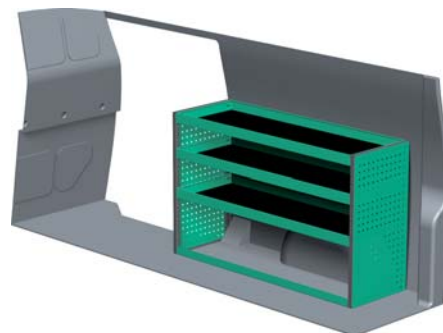

– Se forslag til bilindretning på bagsiden...

VENSTRE SIDE

HØJRE SIDE

FORSLAG 1

Bredde: 2450 mm
 Dybde: 300 mm
 Højde: 890 mm
 Vægt: 44 kg
 Saninr. 1423698

Bredde: 1455 mm
 Dybde: 470 mm
 Højde: 890 mm
 Vægt: 39 kg
 Saninr. 1423706

FORSLAG 2

Bredde: 2450 mm
 Dybde: 300 mm
 Højde: 1185 mm
 Vægt: 59 kg
 Saninr. 1423714

Bredde: 1455 mm
 Dybde: 300 mm
 Højde: 1185 mm
 Vægt: 37 kg
 Saninr. 1423722

FORSLAG 3

Bredde: 2417 mm
 Dybde: 300 mm
 Højde: 1185 mm
 Vægt: 81 kg
 Saninr. 1423730

Bredde: 1455 mm
 Dybde: 300 mm
 Højde: 890 mm
 Vægt: 38 kg
 Saninr. 1423748

FORSLAG 4

Bredde: 2418 mm
 Dybde: 300 mm
 Højde: 1185 mm
 Vægt: 80 kg
 Saninr. 1423755

Bredde: 1276 mm
 Dybde: 470 mm
 Højde: 890 mm
 Vægt: 75 kg
 Saninr. 1423763