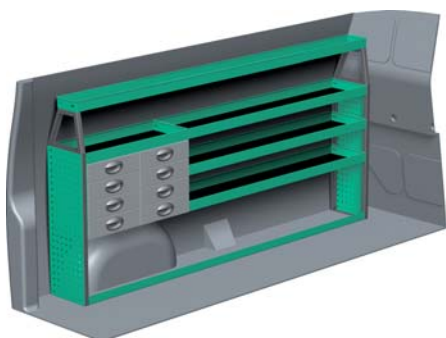

– Se forslag til bilindretning på bagsiden...

VENSTRE SIDE

HØJRE SIDE

FORSLAG 1

Bredde: 2450 mm
 Dybde: 300 mm
 Højde: 890 mm
 Vægt: 44 kg
 Saninr. 1423698

Bredde: 1455 mm
 Dybde: 470 mm
 Højde: 890 mm
 Vægt: 39 kg
 Saninr. 1423706

FORSLAG 2

Bredde: 2450 mm
 Dybde: 300 mm
 Højde: 1185 mm
 Vægt: 59 kg
 Saninr. 1423714

Bredde: 1455 mm
 Dybde: 300 mm
 Højde: 1185 mm
 Vægt: 37 kg
 Saninr. 1423722

FORSLAG 3

Bredde: 2417 mm
 Dybde: 300 mm
 Højde: 1185 mm
 Vægt: 81 kg
 Saninr. 1423730

Bredde: 1455 mm
 Dybde: 300 mm
 Højde: 890 mm
 Vægt: 38 kg
 Saninr. 1423748

FORSLAG 4

Bredde: 2418 mm
 Dybde: 300 mm
 Højde: 1185 mm
 Vægt: 80 kg
 Saninr. 1423755

Bredde: 1276 mm
 Dybde: 470 mm
 Højde: 890 mm
 Vægt: 75 kg
 Saninr. 1423763