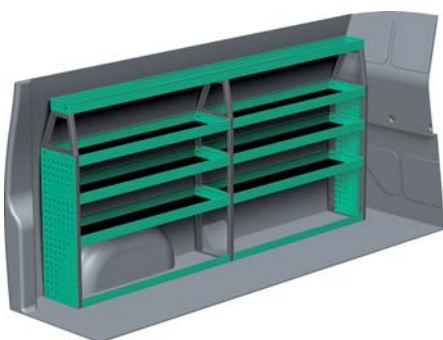

VW TRANSPORTER - LANG

Med Sanistål Bilindretning indretter vi dit rullende værksted – præcis som du ønsker det. Vi har dag-til-dag levering, og vi klarer desuden: Specialløsninger i træ, beklædning og isolering af bilen, el-arbejde, dekorering af bilen, beklædning til dig og medarbejderne, værktøj – og vores unikke stregkodeløsning Caddie. Ring til os og hør mere.

– Se forslag til bilindretning på bagsiden...

VENSTRE SIDE

HØJRE SIDE

FORSLAG 1

Bredde: 2450 mm
 Dybde: 300 mm
 Højde: 890 mm
 Vægt: 44 kg
 Saninr. 1423698

Bredde: 1455 mm
 Dybde: 470 mm
 Højde: 890 mm
 Vægt: 39 kg
 Saninr. 1423706

FORSLAG 2

Bredde: 2450 mm
 Dybde: 300 mm
 Højde: 1185 mm
 Vægt: 59 kg
 Saninr. 1423714

Bredde: 1455 mm
 Dybde: 300 mm
 Højde: 1185 mm
 Vægt: 37 kg
 Saninr. 1423722

FORSLAG 3

Bredde: 2417 mm
 Dybde: 300 mm
 Højde: 1185 mm
 Vægt: 81 kg
 Saninr. 1423730

Bredde: 1455 mm
 Dybde: 300 mm
 Højde: 890 mm
 Vægt: 38 kg
 Saninr. 1423748

FORSLAG 4

Bredde: 2418 mm
 Dybde: 300 mm
 Højde: 1185 mm
 Vægt: 80 kg
 Saninr. 1423755

Bredde: 1276 mm
 Dybde: 470 mm
 Højde: 890 mm
 Vægt: 75 kg
 Saninr. 1423763