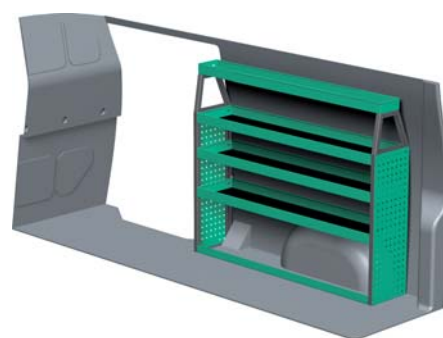

VW TRANSPORTER - LANG

Med Sanistål Bilindretning indretter vi dit rullende værksted – præcis som du ønsker det. Vi har dag-til-dag levering, og vi klarer desuden: Specialløsninger i træ, beklædning og isolering af bilen, el-arbejde, dekorering af bilen, beklædning til dig og medarbejderne, værktøj – og vores unikke stregkodeløsning Caddie. Ring til os og hør mere.

– Se forslag til bilindretning på bagsiden...

VENSTRE SIDE

HØJRE SIDE

FORSLAG 1

Bredde: 2450 mm
 Dybde: 300 mm
 Højde: 890 mm
 Vægt: 44 kg
 Saninr. 1423698

Bredde: 1455 mm
 Dybde: 470 mm
 Højde: 890 mm
 Vægt: 39 kg
 Saninr. 1423706

FORSLAG 2

Bredde: 2450 mm
 Dybde: 300 mm
 Højde: 1185 mm
 Vægt: 59 kg
 Saninr. 1423714

Bredde: 1455 mm
 Dybde: 300 mm
 Højde: 1185 mm
 Vægt: 37 kg
 Saninr. 1423722

FORSLAG 3

Bredde: 2417 mm
 Dybde: 300 mm
 Højde: 1185 mm
 Vægt: 81 kg
 Saninr. 1423730