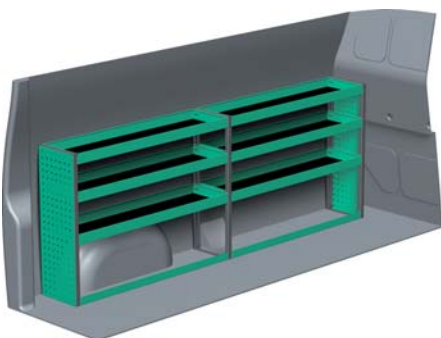

VW TRANSPORTER - LANG

Med Sanistål Bilindretning indretter vi dit rullende værksted – præcis som du ønsker det. Vi har dag-til-dag levering, og vi klarer desuden: Specialløsninger i træ, beklædning og isolering af bilen, el-arbejde, dekorering af bilen, beklædning til dig og medarbejderne, værktøj – og vores unikke stregkodeløsning Caddie. Ring til os og hør mere.

– Se forslag til bilindretning på bagsiden...

VENSTRE SIDE

HØJRE SIDE

FORSLAG 1

Bredde: 2450 mm
 Dybde: 300 mm
 Højde: 890 mm
 Vægt: 44 kg
 Saninr. 1423698

Bredde: 1455 mm
 Dybde: 470 mm
 Højde: 890 mm
 Vægt: 39 kg
 Saninr. 1423706

FORSLAG 2

Bredde: 2450 mm
 Dybde: 300 mm
 Højde: 1185 mm
 Vægt: 59 kg
 Saninr. 1423714

Bredde: 1455 mm
 Dybde: 300 mm
 Højde: 1185 mm
 Vægt: 37 kg
 Saninr. 1423722

FORSLAG 3

Bredde: 2417 mm
 Dybde: 300 mm
 Højde: 1185 mm
 Vægt: 81 kg
 Saninr. 1423730