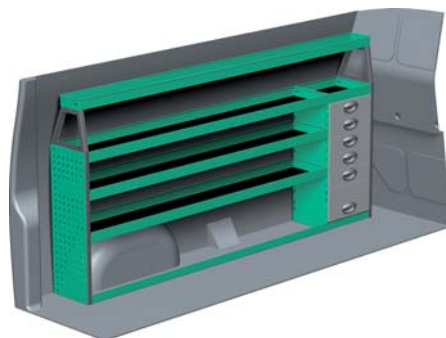

– Se forslag til bilindretning på bagsiden...

VENSTRE SIDE

HØJRE SIDE

FORSLAG 1

Bredde: 2450 mm
 Dybde: 300 mm
 Højde: 890 mm
 Vægt: 44 kg
 Saninr. 1423698

Bredde: 1455 mm
 Dybde: 470 mm
 Højde: 890 mm
 Vægt: 39 kg
 Saninr. 1423706

FORSLAG 2

Bredde: 2450 mm
 Dybde: 300 mm
 Højde: 1185 mm
 Vægt: 59 kg
 Saninr. 1423714

Bredde: 1455 mm
 Dybde: 300 mm
 Højde: 1185 mm
 Vægt: 37 kg
 Saninr. 1423722

FORSLAG 3

Bredde: 2417 mm
 Dybde: 300 mm
 Højde: 1185 mm
 Vægt: 81 kg
 Saninr. 1423730

Bredde: 1455 mm
 Dybde: 300 mm
 Højde: 890 mm
 Vægt: 38 kg
 Saninr. 1423748

FORSLAG 4

Bredde: 2418 mm
 Dybde: 300 mm
 Højde: 1185 mm
 Vægt: 80 kg
 Saninr. 1423755

Bredde: 1276 mm
 Dybde: 470 mm
 Højde: 890 mm
 Vægt: 75 kg
 Saninr. 1423763