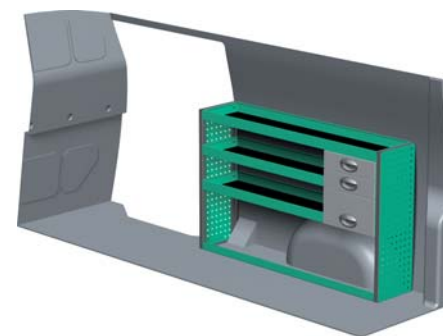

– Se forslag til bilindretning på bagsiden...

VENSTRE SIDE

HØJRE SIDE

FORSLAG 1

Bredde: 2450 mm
 Dybde: 300 mm
 Højde: 890 mm
 Vægt: 44 kg
 Saninr. 1423698

Bredde: 1455 mm
 Dybde: 470 mm
 Højde: 890 mm
 Vægt: 39 kg
 Saninr. 1423706

FORSLAG 2

Bredde: 2450 mm
 Dybde: 300 mm
 Højde: 1185 mm
 Vægt: 59 kg
 Saninr. 1423714

Bredde: 1455 mm
 Dybde: 300 mm
 Højde: 1185 mm
 Vægt: 37 kg
 Saninr. 1423722

FORSLAG 3

Bredde: 2417 mm
 Dybde: 300 mm
 Højde: 1185 mm
 Vægt: 81 kg
 Saninr. 1423730

Bredde: 1455 mm
 Dybde: 300 mm
 Højde: 890 mm
 Vægt: 38 kg
 Saninr. 1423748

FORSLAG 4

Bredde: 2418 mm
 Dybde: 300 mm
 Højde: 1185 mm
 Vægt: 80 kg
 Saninr. 1423755

Bredde: 1276 mm
 Dybde: 470 mm
 Højde: 890 mm
 Vægt: 75 kg
 Saninr. 1423763