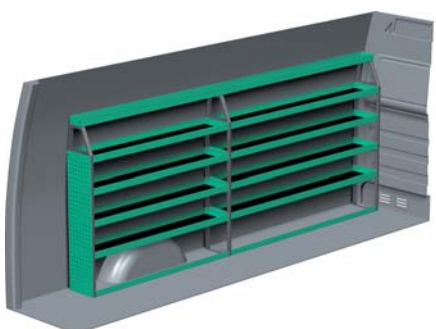

VW CRAFTER – LANG

Med Sanistål Bilindretning indretter vi dit rullende værksted – præcis som du ønsker det. Vi har dag-til-dag levering, og vi klarer desuden: Specialløsninger i træ, beklædning og isolering af bilen, el-arbejde, dekorering af bilen, beklædning til dig og medarbejderne, værktøj – og vores unikke stregkodeløsning Caddie. Ring til os og hør mere.

– Se forslag til bilindretning på bagsiden...

VENSTRE SIDE

HØJRE SIDE

FORSLAG 1

Bredde: 3625 mm
 Dybde: 300 mm
 Højde: 1220 mm
 Vægt: 88 kg
 Saninr. 2272649

Bredde: 2663 mm
 Dybde: 300 mm
 Højde: 1220 mm
 Vægt: 63 kg
 Saninr. 2272656

FORSLAG 2

Bredde: 3625 mm
 Dybde: 300 mm
 Højde: 1515 mm
 Vægt: 104 kg
 Saninr. 2272664

Bredde: 2663 mm
 Dybde: 470 mm
 Højde: 1450 mm
 Vægt: 102 kg
 Saninr. 2272672

FORSLAG 3

Bredde: 3625 mm
 Dybde: 300 mm
 Højde: 1515 mm
 Vægt: 118 kg
 Saninr. 2283091