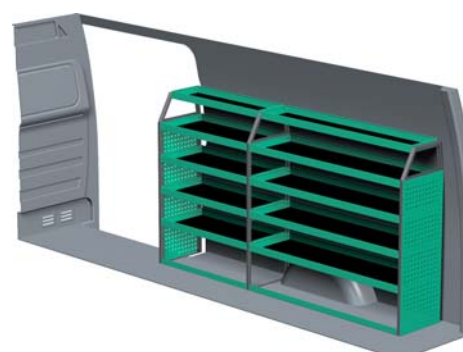

VW CRAFTER – LANG

Med Sanistål Bilindretning indretter vi dit rullende værksted – præcis som du ønsker det. Vi har dag-til-dag levering, og vi klarer desuden: Specialløsninger i træ, beklædning og isolering af bilen, el-arbejde, dekorering af bilen, beklædning til dig og medarbejderne, værktøj – og vores unikke stregkodeløsning Caddie. Ring til os og hør mere.

– Se forslag til bilindretning på bagsiden...

VENSTRE SIDE

HØJRE SIDE

FORSLAG 1

Bredde: 3625 mm
 Dybde: 300 mm
 Højde: 1220 mm
 Vægt: 88 kg
 Saninr. 2272649

Bredde: 2663 mm
 Dybde: 300 mm
 Højde: 1220 mm
 Vægt: 63 kg
 Saninr. 2272656

FORSLAG 2

Bredde: 3625 mm
 Dybde: 300 mm
 Højde: 1515 mm
 Vægt: 104 kg
 Saninr. 2272664

Bredde: 2663 mm
 Dybde: 470 mm
 Højde: 1450 mm
 Vægt: 102 kg
 Saninr. 2272672

FORSLAG 3

Bredde: 3625 mm
 Dybde: 300 mm
 Højde: 1515 mm
 Vægt: 118 kg
 Saninr. 2283091