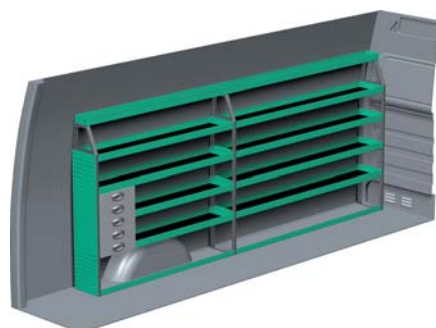

– Se forslag til bilindretning på bagsiden...

VENSTRE SIDE

HØJRE SIDE

FORSLAG 1

Bredde: 3625 mm
 Dybde: 300 mm
 Højde: 1220 mm
 Vægt: 88 kg
 Saninr. 2272649

Bredde: 2663 mm
 Dybde: 300 mm
 Højde: 1220 mm
 Vægt: 63 kg
 Saninr. 2272656

FORSLAG 2

Bredde: 3625 mm
 Dybde: 300 mm
 Højde: 1515 mm
 Vægt: 104 kg
 Saninr. 2272664

Bredde: 2663 mm
 Dybde: 470 mm
 Højde: 1450 mm
 Vægt: 102 kg
 Saninr. 2272672

FORSLAG 3

Bredde: 3625 mm
 Dybde: 300 mm
 Højde: 1515 mm
 Vægt: 118 kg
 Saninr. 2283091

Bredde: 2663 mm
 Dybde: 300 mm
 Højde: 1515 mm
 Vægt: 101 kg
 Saninr. 2283109

FORSLAG 4

Bredde: 3625 mm
 Dybde: 300 mm
 Højde: 1515 mm
 Vægt: 128 kg
 Saninr. 2283117

Bredde: 2651 mm
 Dybde: 470 mm
 Højde: 965/1220 mm
 Vægt: 135 kg
 Saninr. 2283125