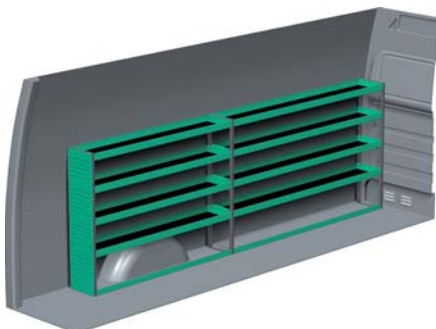

VW CRAFTER – LANG

Med Sanistål Bilindretning indretter vi dit rullende værksted – præcis som du ønsker det. Vi har dag-til-dag levering, og vi klarer desuden: Specialløsninger i træ, beklædning og isolering af bilen, el-arbejde, dekorering af bilen, beklædning til dig og medarbejderne, værktøj – og vores unikke stregkodeløsning Caddie. Ring til os og hør mere.

– Se forslag til bilindretning på bagsiden...

VENSTRE SIDE

HØJRE SIDE

FORSLAG 1

Bredde: 3625 mm
 Dybde: 300 mm
 Højde: 1220 mm
 Vægt: 88 kg
 Saninr. 2272649

Bredde: 2663 mm
 Dybde: 300 mm
 Højde: 1220 mm
 Vægt: 63 kg
 Saninr. 2272656