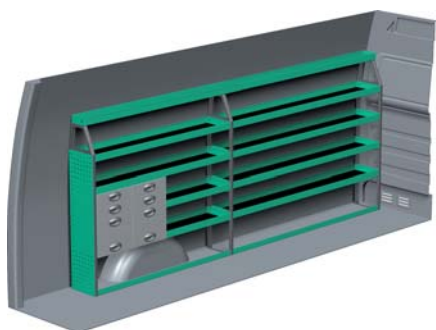

FORSLAG 4

Bredde: 3625 mm
Dybde: 300 mm
Højde: 1515 mm
Vægt: 128 kg
Saninr. 2283117