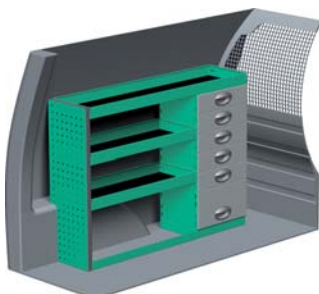

### FORSLAG 2

Bredde: 1241 mm  
 Dybde: 300 mm  
 Højde: 1120 mm  
 Vægt: 29 kg  
 Saninr. 0411751

Bredde: 727 mm  
 Dybde: 300 mm  
 Højde: 890 mm  
 Vægt: 28 kg  
 Saninr. 0411843

### FORSLAG 3

Bredde: 1209 mm  
 Dybde: 300 mm  
 Højde: 890 mm  
 Vægt: 40 kg  
 Saninr. 0411868

Bredde: 805 mm  
 Dybde: 300 mm  
 Højde: 890 mm  
 Vægt: 36 kg  
 Saninr. 0411900