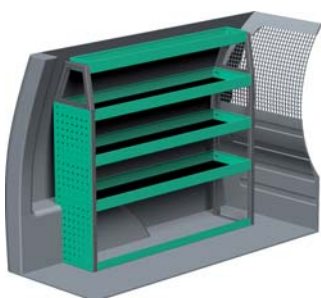

### FORSLAG 1

Bredde: 1275 mm  
 Dybde: 300 mm  
 Højde: 890 mm  
 Vægt: 25 kg  
 Saninr. 0411710

Bredde: 850 mm  
 Dybde: 300 mm  
 Højde: 890 mm  
 Vægt: 20 kg  
 Saninr. 0411728

### FORSLAG 2

Bredde: 1241 mm  
 Dybde: 300 mm  
 Højde: 1120 mm  
 Vægt: 29 kg  
 Saninr. 0411751

Bredde: 727 mm  
 Dybde: 300 mm  
 Højde: 890 mm  
 Vægt: 28 kg  
 Saninr. 0411843