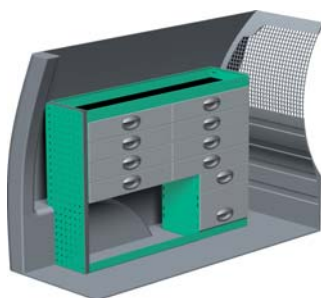

FORSLAG 4

Bredde: 1243 mm
Dybde: 300 mm
Højde: 890 mm
Vægt: 56 kg
Saninr. 0411991