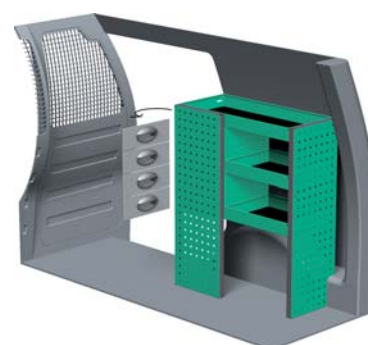

Bredde: 727 mm
Dybde: 300 mm
Højde: 890 mm
Vægt: 28 kg
Saninr. 0411843