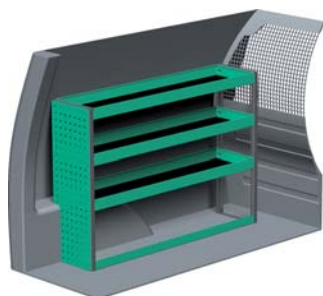

VENSTRE SIDE

HØJRE SIDE

FORSLAG 1

Bredde: 1275 mm
Dybde: 300 mm
Højde: 890 mm
Vægt: 25 kg
Saninr. 0411710