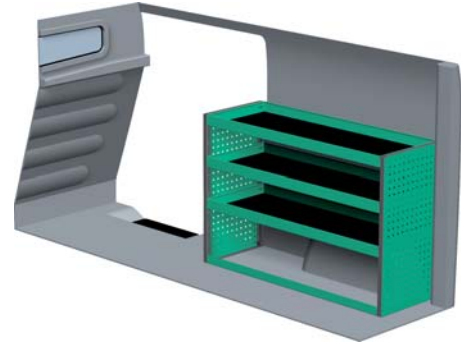

RENAULT TRAFIC - LANG

Med Sanistål Bilindretning indretter vi dit rullende værksted – præcis som du ønsker det. Vi har dag-til-dag levering, og vi klarer desuden: Specialløsninger i træ, beklædning og isolering af bilen, el-arbejde, dekorering af bilen, beklædning til dig og medarbejderne, værktøj – og vores unikke stregkodeløsning Caddie. Ring til os og hør mere.

– Se forslag til bilindretning på bagsiden...

VENSTRE SIDE

HØJRE SIDE

FORSLAG 1

Bredde: 2270 mm
 Dybde: 300 mm
 Højde: 890 mm
 Vægt: 44 kg
 Saninr. 1446558

Bredde: 1365 mm
 Dybde: 470 mm
 Højde: 890 mm
 Vægt: 37 kg
 Saninr. 1446566

FORSLAG 2

Bredde: 2270 mm
 Dybde: 300 mm
 Højde: 1185 mm
 Vægt: 60 kg
 Saninr. 1446574

Bredde: 1365 mm
 Dybde: 300 mm
 Højde: 1185 mm
 Vægt: 36 kg
 Saninr. 1446582

FORSLAG 3

Bredde: 2271 mm
 Dybde: 300 mm
 Højde: 1185 mm
 Vægt: 81 kg
 Saninr. 1446590

Bredde: 1365 mm
 Dybde: 300 mm
 Højde: 890 mm
 Vægt: 36 kg
 Saninr. 1446608

FORSLAG 4

Bredde: 2239 mm
 Dybde: 300 mm
 Højde: 1185 mm
 Vægt: 78 kg
 Saninr. 1446616

Bredde: 1276 mm
 Dybde: 470 mm
 Højde: 890 mm
 Vægt: 75 kg
 Saninr. 1446624