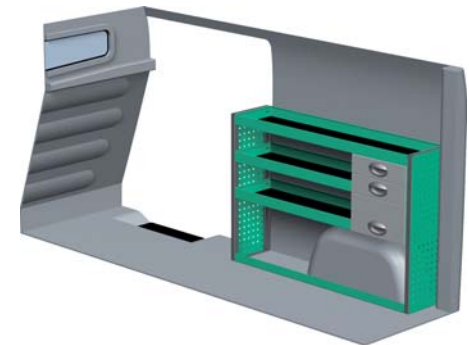

– Se forslag til bilindretning på bagsiden...

VENSTRE SIDE

HØJRE SIDE

FORSLAG 1

Bredde: 2270 mm
 Dybde: 300 mm
 Højde: 890 mm
 Vægt: 44 kg
 Saninr. 1446558

Bredde: 1365 mm
 Dybde: 470 mm
 Højde: 890 mm
 Vægt: 37 kg
 Saninr. 1446566

FORSLAG 2

Bredde: 2270 mm
 Dybde: 300 mm
 Højde: 1185 mm
 Vægt: 60 kg
 Saninr. 1446574

Bredde: 1365 mm
 Dybde: 300 mm
 Højde: 1185 mm
 Vægt: 36 kg
 Saninr. 1446582

FORSLAG 3

Bredde: 2271 mm
 Dybde: 300 mm
 Højde: 1185 mm
 Vægt: 81 kg
 Saninr. 1446590

Bredde: 1365 mm
 Dybde: 300 mm
 Højde: 890 mm
 Vægt: 36 kg
 Saninr. 1446608

FORSLAG 4

Bredde: 2239 mm
 Dybde: 300 mm
 Højde: 1185 mm
 Vægt: 78 kg
 Saninr. 1446616

Bredde: 1276 mm
 Dybde: 470 mm
 Højde: 890 mm
 Vægt: 75 kg
 Saninr. 1446624