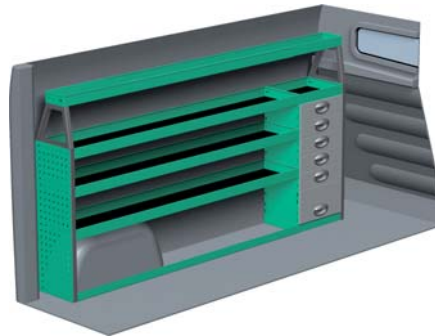

RENAULT TRAFIC - LANG

Med Sanistål Bilindretning indretter vi dit rullende værksted – præcis som du ønsker det. Vi har dag-til-dag levering, og vi klarer desuden: Specialløsninger i træ, beklædning og isolering af bilen, el-arbejde, dekorering af bilen, beklædning til dig og medarbejderne, værktøj – og vores unikke stregkodeløsning Caddie. Ring til os og hør mere.

– Se forslag til bilindretning på bagsiden...

VENSTRE SIDE

HØJRE SIDE

FORSLAG 1

Bredde: 2270 mm
 Dybde: 300 mm
 Højde: 890 mm
 Vægt: 44 kg
 Saninr. 1446558

Bredde: 1365 mm
 Dybde: 470 mm
 Højde: 890 mm
 Vægt: 37 kg
 Saninr. 1446566

FORSLAG 2

Bredde: 2270 mm
 Dybde: 300 mm
 Højde: 1185 mm
 Vægt: 60 kg
 Saninr. 1446574

Bredde: 1365 mm
 Dybde: 300 mm
 Højde: 1185 mm
 Vægt: 36 kg
 Saninr. 1446582

FORSLAG 3

Bredde: 2271 mm
 Dybde: 300 mm
 Højde: 1185 mm
 Vægt: 81 kg
 Saninr. 1446590