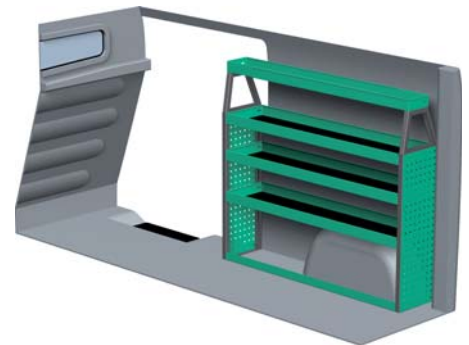

RENAULT TRAFIC - LANG

Med Sanistål Bilindretning indretter vi dit rullende værksted – præcis som du ønsker det. Vi har dag-til-dag levering, og vi klarer desuden: Specialløsninger i træ, beklædning og isolering af bilen, el-arbejde, dekorering af bilen, beklædning til dig og medarbejderne, værktøj – og vores unikke stregkodeløsning Caddie. Ring til os og hør mere.

– Se forslag til bilindretning på bagsiden...

VENSTRE SIDE

HØJRE SIDE

FORSLAG 1

Bredde: 2270 mm
 Dybde: 300 mm
 Højde: 890 mm
 Vægt: 44 kg
 Saninr. 1446558

Bredde: 1365 mm
 Dybde: 470 mm
 Højde: 890 mm
 Vægt: 37 kg
 Saninr. 1446566

FORSLAG 2

Bredde: 2270 mm
 Dybde: 300 mm
 Højde: 1185 mm
 Vægt: 60 kg
 Saninr. 1446574

Bredde: 1365 mm
 Dybde: 300 mm
 Højde: 1185 mm
 Vægt: 36 kg
 Saninr. 1446582

FORSLAG 3

Bredde: 2271 mm
 Dybde: 300 mm
 Højde: 1185 mm
 Vægt: 81 kg
 Saninr. 1446590

Bredde: 1365 mm
 Dybde: 300 mm
 Højde: 890 mm
 Vægt: 36 kg
 Saninr. 1446608

FORSLAG 4

Bredde: 2239 mm
 Dybde: 300 mm
 Højde: 1185 mm
 Vægt: 78 kg
 Saninr. 1446616

Bredde: 1276 mm
 Dybde: 470 mm
 Højde: 890 mm
 Vægt: 75 kg
 Saninr. 1446624