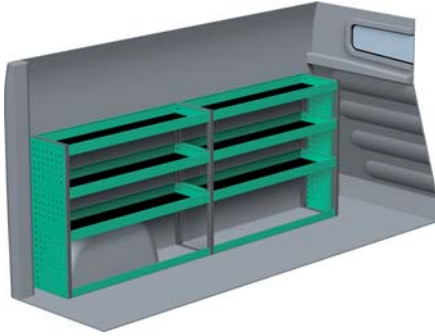

RENAULT TRAFIC - LANG

Med Sanistål Bilindretning indretter vi dit rullende værksted – præcis som du ønsker det. Vi har dag-til-dag levering, og vi klarer desuden: Specialløsninger i træ, beklædning og isolering af bilen, el-arbejde, dekorering af bilen, beklædning til dig og medarbejderne, værktøj – og vores unikke stregkodeløsning Caddie. Ring til os og hør mere.

– Se forslag til bilindretning på bagsiden...

VENSTRE SIDE

HØJRE SIDE

FORSLAG 1

Bredde: 2270 mm
 Dybde: 300 mm
 Højde: 890 mm
 Vægt: 44 kg
 Saninr. 1446558

Bredde: 1365 mm
 Dybde: 470 mm
 Højde: 890 mm
 Vægt: 37 kg
 Saninr. 1446566

FORSLAG 2

Bredde: 2270 mm
 Dybde: 300 mm
 Højde: 1185 mm
 Vægt: 60 kg
 Saninr. 1446574

Bredde: 1365 mm
 Dybde: 300 mm
 Højde: 1185 mm
 Vægt: 36 kg
 Saninr. 1446582

FORSLAG 3

Bredde: 2271 mm
 Dybde: 300 mm
 Højde: 1185 mm
 Vægt: 81 kg
 Saninr. 1446590