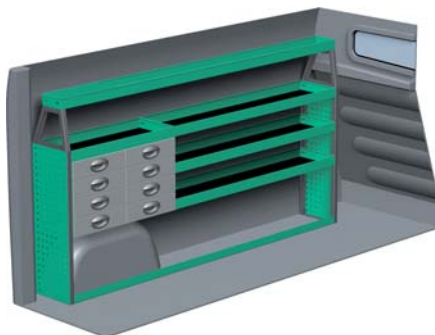

RENAULT TRAFIC - LANG

Med Sanistål Bilindretning indretter vi dit rullende værksted – præcis som du ønsker det. Vi har dag-til-dag levering, og vi klarer desuden: Specialløsninger i træ, beklædning og isolering af bilen, el-arbejde, dekorering af bilen, beklædning til dig og medarbejderne, værktøj – og vores unikke stregkodeløsning Caddie. Ring til os og hør mere.

– Se forslag til bilindretning på bagsiden...

VENSTRE SIDE

HØJRE SIDE

FORSLAG 1

Bredde: 2270 mm
 Dybde: 300 mm
 Højde: 890 mm
 Vægt: 44 kg
 Saninr. 1446558

Bredde: 1365 mm
 Dybde: 470 mm
 Højde: 890 mm
 Vægt: 37 kg
 Saninr. 1446566

FORSLAG 2

Bredde: 2270 mm
 Dybde: 300 mm
 Højde: 1185 mm
 Vægt: 60 kg
 Saninr. 1446574

Bredde: 1365 mm
 Dybde: 300 mm
 Højde: 1185 mm
 Vægt: 36 kg
 Saninr. 1446582

FORSLAG 3

Bredde: 2271 mm
 Dybde: 300 mm
 Højde: 1185 mm
 Vægt: 81 kg
 Saninr. 1446590

Bredde: 1365 mm
 Dybde: 300 mm
 Højde: 890 mm
 Vægt: 36 kg
 Saninr. 1446608

FORSLAG 4

Bredde: 2239 mm
 Dybde: 300 mm
 Højde: 1185 mm
 Vægt: 78 kg
 Saninr. 1446616

Bredde: 1276 mm
 Dybde: 470 mm
 Højde: 890 mm
 Vægt: 75 kg
 Saninr. 1446624