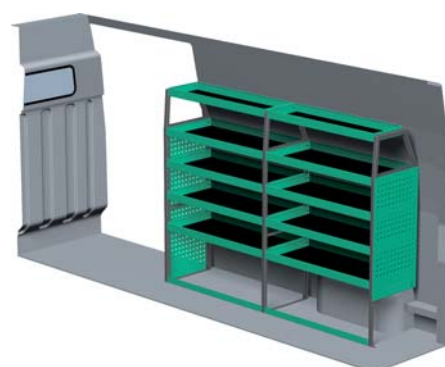

– Se forslag til bilindretning på bagsiden...

VENSTRE SIDE

HØJRE SIDE

FORSLAG 1

Bredde: 3233 mm
 Dybde: 300 mm
 Højde: 1220 mm
 Vægt: 70 kg
 Saninr. 1446798

Bredde: 2092 mm
 Dybde: 300 mm
 Højde: 1220 mm
 Vægt: 51 kg
 Saninr. 1446806

FORSLAG 2

Bredde: 3233 mm
 Dybde: 300 mm
 Højde: 1575 mm
 Vægt: 86 kg
 Saninr. 1446814

Bredde: 2092 mm
 Dybde: 470 mm
 Højde: 1510 mm
 Vægt: 83 kg
 Saninr. 1446822

FORSLAG 3

Bredde: 3233 mm
 Dybde: 300 mm
 Højde: 1575 mm
 Vægt: 104 kg
 Saninr. 1446848

Bredde: 2092 mm
 Dybde: 300 mm
 Højde: 1575 mm
 Vægt: 78 kg
 Saninr. 1446855

FORSLAG 4

Bredde: 3233 mm
 Dybde: 300 mm
 Højde: 1575 mm
 Vægt: 111 kg
 Saninr. 1446863

Bredde: 2058 mm
 Dybde: 470 mm
 Højde: 920/1220 mm
 Vægt: 98 kg
 Saninr. 1446871