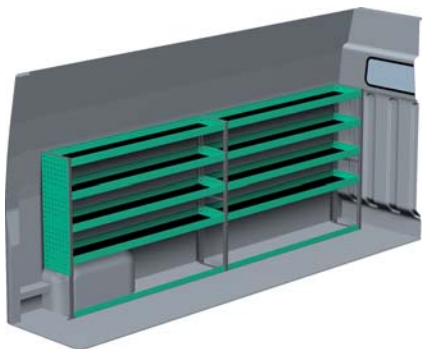

RENAULT MASTER – LANG

Med Sanistål Bilindretning indretter vi dit rullende værksted – præcis som du ønsker det. Vi har dag-til-dag levering, og vi klarer desuden: Specialløsninger i træ, beklædning og isolering af bilen, el-arbejde, dekorering af bilen, beklædning til dig og medarbejderne, værktøj – og vores unikke stregkodeløsning Caddie. Ring til os og hør mere.

– Se forslag til bilindretning på bagsiden...

VENSTRE SIDE

HØJRE SIDE

FORSLAG 1

Bredde: 3233 mm
 Dybde: 300 mm
 Højde: 1220 mm
 Vægt: 70 kg
 Saninr. 1446798

Bredde: 2092 mm
 Dybde: 300 mm
 Højde: 1220 mm
 Vægt: 51 kg
 Saninr. 1446806

FORSLAG 2

Bredde: 3233 mm
 Dybde: 300 mm
 Højde: 1575 mm
 Vægt: 86 kg
 Saninr. 1446814

Bredde: 2092 mm
 Dybde: 470 mm
 Højde: 1510 mm
 Vægt: 83 kg
 Saninr. 1446822

FORSLAG 3

Bredde: 3233 mm
 Dybde: 300 mm
 Højde: 1575 mm
 Vægt: 104 kg
 Saninr. 1446848