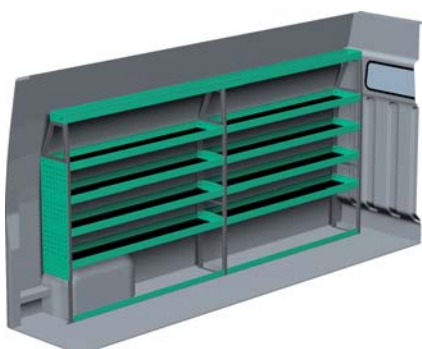

RENAULT MASTER – LANG

Med Sanistål Bilindretning indretter vi dit rullende værksted – præcis som du ønsker det. Vi har dag-til-dag levering, og vi klarer desuden: Specialløsninger i træ, beklædning og isolering af bilen, el-arbejde, dekorering af bilen, beklædning til dig og medarbejderne, værktøj – og vores unikke stregkodeløsning Caddie. Ring til os og hør mere.

– Se forslag til bilindretning på bagsiden...

VENSTRE SIDE

HØJRE SIDE

FORSLAG 1

Bredde: 3233 mm
 Dybde: 300 mm
 Højde: 1220 mm
 Vægt: 70 kg
 Saninr. 1446798

Bredde: 2092 mm
 Dybde: 300 mm
 Højde: 1220 mm
 Vægt: 51 kg
 Saninr. 1446806

FORSLAG 2

Bredde: 3233 mm
 Dybde: 300 mm
 Højde: 1575 mm
 Vægt: 86 kg
 Saninr. 1446814

Bredde: 2092 mm
 Dybde: 470 mm
 Højde: 1510 mm
 Vægt: 83 kg
 Saninr. 1446822

FORSLAG 3

Bredde: 3233 mm
 Dybde: 300 mm
 Højde: 1575 mm
 Vægt: 104 kg
 Saninr. 1446848