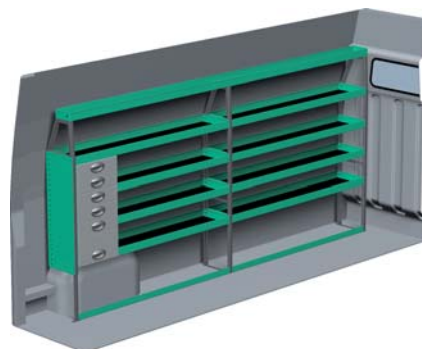

– Se forslag til bilindretning på bagsiden...

VENSTRE SIDE

HØJRE SIDE

FORSLAG 1

Bredde: 3233 mm
 Dybde: 300 mm
 Højde: 1220 mm
 Vægt: 70 kg
 Saninr. 1446798

Bredde: 2092 mm
 Dybde: 300 mm
 Højde: 1220 mm
 Vægt: 51 kg
 Saninr. 1446806

FORSLAG 2

Bredde: 3233 mm
 Dybde: 300 mm
 Højde: 1575 mm
 Vægt: 86 kg
 Saninr. 1446814

Bredde: 2092 mm
 Dybde: 470 mm
 Højde: 1510 mm
 Vægt: 83 kg
 Saninr. 1446822

FORSLAG 3

Bredde: 3233 mm
 Dybde: 300 mm
 Højde: 1575 mm
 Vægt: 104 kg
 Saninr. 1446848

Bredde: 2092 mm
 Dybde: 300 mm
 Højde: 1575 mm
 Vægt: 78 kg
 Saninr. 1446855

FORSLAG 4

Bredde: 3233 mm
 Dybde: 300 mm
 Højde: 1575 mm
 Vægt: 111 kg
 Saninr. 1446863

Bredde: 2058 mm
 Dybde: 470 mm
 Højde: 920/1220 mm
 Vægt: 98 kg
 Saninr. 1446871