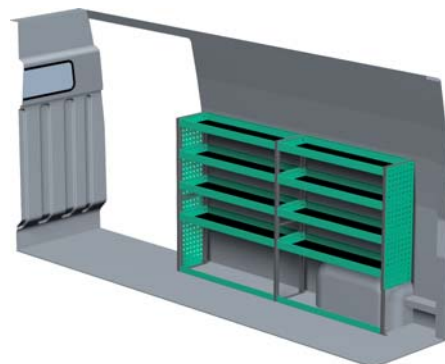

– Se forslag til bilindretning på bagsiden...

VENSTRE SIDE

HØJRE SIDE

FORSLAG 1

Bredde: 3233 mm
 Dybde: 300 mm
 Højde: 1220 mm
 Vægt: 70 kg
 Saninr. 1446798

Bredde: 2092 mm
 Dybde: 300 mm
 Højde: 1220 mm
 Vægt: 51 kg
 Saninr. 1446806

FORSLAG 2

Bredde: 3233 mm
 Dybde: 300 mm
 Højde: 1575 mm
 Vægt: 86 kg
 Saninr. 1446814

Bredde: 2092 mm
 Dybde: 470 mm
 Højde: 1510 mm
 Vægt: 83 kg
 Saninr. 1446822

FORSLAG 3

Bredde: 3233 mm
 Dybde: 300 mm
 Højde: 1575 mm
 Vægt: 104 kg
 Saninr. 1446848

Bredde: 2092 mm
 Dybde: 300 mm
 Højde: 1575 mm
 Vægt: 78 kg
 Saninr. 1446855

FORSLAG 4

Bredde: 3233 mm
 Dybde: 300 mm
 Højde: 1575 mm
 Vægt: 111 kg
 Saninr. 1446863

Bredde: 2058 mm
 Dybde: 470 mm
 Højde: 920/1220 mm
 Vægt: 98 kg
 Saninr. 1446871