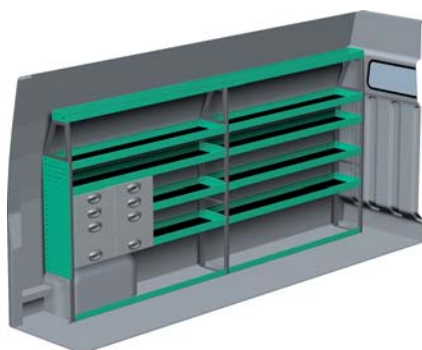

– Se forslag til bilindretning på bagsiden...

VENSTRE SIDE

HØJRE SIDE

FORSLAG 1

Bredde: 3233 mm
 Dybde: 300 mm
 Højde: 1220 mm
 Vægt: 70 kg
 Saninr. 1446798

Bredde: 2092 mm
 Dybde: 300 mm
 Højde: 1220 mm
 Vægt: 51 kg
 Saninr. 1446806

FORSLAG 2

Bredde: 3233 mm
 Dybde: 300 mm
 Højde: 1575 mm
 Vægt: 86 kg
 Saninr. 1446814

Bredde: 2092 mm
 Dybde: 470 mm
 Højde: 1510 mm
 Vægt: 83 kg
 Saninr. 1446822

FORSLAG 3

Bredde: 3233 mm
 Dybde: 300 mm
 Højde: 1575 mm
 Vægt: 104 kg
 Saninr. 1446848

Bredde: 2092 mm
 Dybde: 300 mm
 Højde: 1575 mm
 Vægt: 78 kg
 Saninr. 1446855

FORSLAG 4

Bredde: 3233 mm
 Dybde: 300 mm
 Højde: 1575 mm
 Vægt: 111 kg
 Saninr. 1446863

Bredde: 2058 mm
 Dybde: 470 mm
 Højde: 920/1220 mm
 Vægt: 98 kg
 Saninr. 1446871