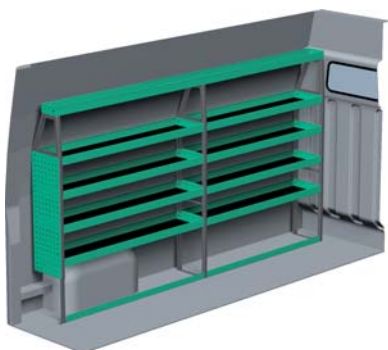

– Se forslag til bilindretning på bagsiden...

VENSTRE SIDE

HØJRE SIDE

FORSLAG 1

Bredde: 2785 mm
 Dybde: 300 mm
 Højde: 1220 mm
 Vægt: 64 kg
 Saninr. 1446715

Bredde: 1634 mm
 Dybde: 300 mm
 Højde: 1220 mm
 Vægt: 40 kg
 Saninr. 1446723

FORSLAG 2

Bredde: 2785 mm
 Dybde: 300 mm
 Højde: 1575 mm
 Vægt: 79 kg
 Saninr. 1446731

Bredde: 1634 mm
 Dybde: 470 mm
 Højde: 1510 mm
 Vægt: 65 kg
 Saninr. 1446749

FORSLAG 3

Bredde: 2785 mm
 Dybde: 300 mm
 Højde: 1575 mm
 Vægt: 101 kg
 Saninr. 1446756

Bredde: 1634 mm
 Dybde: 300 mm
 Højde: 1510 mm
 Vægt: 71 kg
 Saninr. 1446764

FORSLAG 4

Bredde: 2696 mm
 Dybde: 300 mm
 Højde: 1575 mm
 Vægt: 105 kg
 Saninr. 1446772

Bredde: 1455 mm
 Dybde: 470 mm
 Højde: 920 mm
 Vægt: 95 kg
 Saninr. 1446780