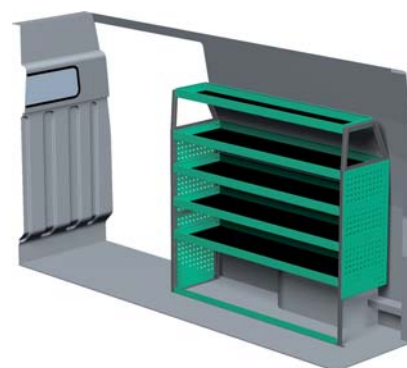

– Se forslag til bilindretning på bagsiden...

VENSTRE SIDE

HØJRE SIDE

FORSLAG 1

Bredde: 2785 mm
 Dybde: 300 mm
 Højde: 1220 mm
 Vægt: 64 kg
 Saninr. 1446715

Bredde: 1634 mm
 Dybde: 300 mm
 Højde: 1220 mm
 Vægt: 40 kg
 Saninr. 1446723

FORSLAG 2

Bredde: 2785 mm
 Dybde: 300 mm
 Højde: 1575 mm
 Vægt: 79 kg
 Saninr. 1446731

Bredde: 1634 mm
 Dybde: 470 mm
 Højde: 1510 mm
 Vægt: 65 kg
 Saninr. 1446749

FORSLAG 3

Bredde: 2785 mm
 Dybde: 300 mm
 Højde: 1575 mm
 Vægt: 101 kg
 Saninr. 1446756

Bredde: 1634 mm
 Dybde: 300 mm
 Højde: 1510 mm
 Vægt: 71 kg
 Saninr. 1446764

FORSLAG 4

Bredde: 2696 mm
 Dybde: 300 mm
 Højde: 1575 mm
 Vægt: 105 kg
 Saninr. 1446772

Bredde: 1455 mm
 Dybde: 470 mm
 Højde: 920 mm
 Vægt: 95 kg
 Saninr. 1446780