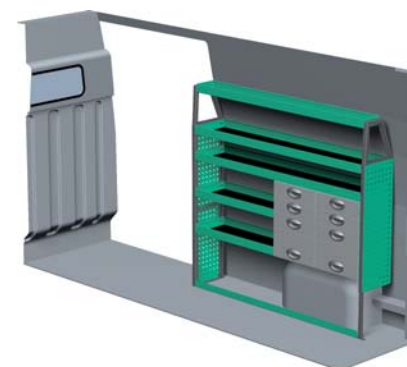

– Se forslag til bilindretning på bagsiden...

VENSTRE SIDE

HØJRE SIDE

FORSLAG 1

Bredde: 2785 mm
 Dybde: 300 mm
 Højde: 1220 mm
 Vægt: 64 kg
 Saninr. 1446715

Bredde: 1634 mm
 Dybde: 300 mm
 Højde: 1220 mm
 Vægt: 40 kg
 Saninr. 1446723

FORSLAG 2

Bredde: 2785 mm
 Dybde: 300 mm
 Højde: 1575 mm
 Vægt: 79 kg
 Saninr. 1446731

Bredde: 1634 mm
 Dybde: 470 mm
 Højde: 1510 mm
 Vægt: 65 kg
 Saninr. 1446749

FORSLAG 3

Bredde: 2785 mm
 Dybde: 300 mm
 Højde: 1575 mm
 Vægt: 101 kg
 Saninr. 1446756

Bredde: 1634 mm
 Dybde: 300 mm
 Højde: 1510 mm
 Vægt: 71 kg
 Saninr. 1446764

FORSLAG 4

Bredde: 2696 mm
 Dybde: 300 mm
 Højde: 1575 mm
 Vægt: 105 kg
 Saninr. 1446772

Bredde: 1455 mm
 Dybde: 470 mm
 Højde: 920 mm
 Vægt: 95 kg
 Saninr. 1446780