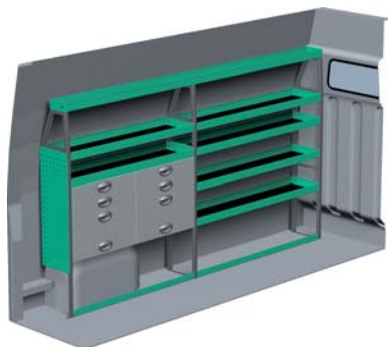

– Se forslag til bilindretning på bagsiden...

VENSTRE SIDE

HØJRE SIDE

FORSLAG 1

Bredde: 2785 mm
 Dybde: 300 mm
 Højde: 1220 mm
 Vægt: 64 kg
 Saninr. 1446715

Bredde: 1634 mm
 Dybde: 300 mm
 Højde: 1220 mm
 Vægt: 40 kg
 Saninr. 1446723

FORSLAG 2

Bredde: 2785 mm
 Dybde: 300 mm
 Højde: 1575 mm
 Vægt: 79 kg
 Saninr. 1446731

Bredde: 1634 mm
 Dybde: 470 mm
 Højde: 1510 mm
 Vægt: 65 kg
 Saninr. 1446749

FORSLAG 3

Bredde: 2785 mm
 Dybde: 300 mm
 Højde: 1575 mm
 Vægt: 101 kg
 Saninr. 1446756

Bredde: 1634 mm
 Dybde: 300 mm
 Højde: 1510 mm
 Vægt: 71 kg
 Saninr. 1446764

FORSLAG 4

Bredde: 2696 mm
 Dybde: 300 mm
 Højde: 1575 mm
 Vægt: 105 kg
 Saninr. 1446772

Bredde: 1455 mm
 Dybde: 470 mm
 Højde: 920 mm
 Vægt: 95 kg
 Saninr. 1446780