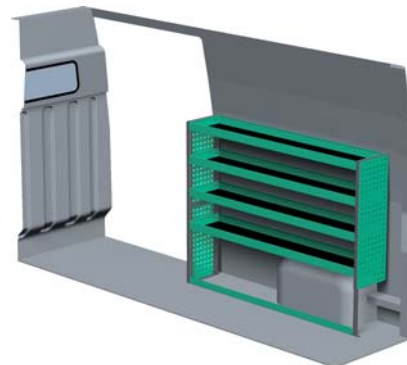

– Se forslag til bilindretning på bagsiden...

VENSTRE SIDE

HØJRE SIDE

FORSLAG 1

Bredde: 2785 mm
 Dybde: 300 mm
 Højde: 1220 mm
 Vægt: 64 kg
 Saninr. 1446715

Bredde: 1634 mm
 Dybde: 300 mm
 Højde: 1220 mm
 Vægt: 40 kg
 Saninr. 1446723

FORSLAG 2

Bredde: 2785 mm
 Dybde: 300 mm
 Højde: 1575 mm
 Vægt: 79 kg
 Saninr. 1446731

Bredde: 1634 mm
 Dybde: 470 mm
 Højde: 1510 mm
 Vægt: 65 kg
 Saninr. 1446749

FORSLAG 3

Bredde: 2785 mm
 Dybde: 300 mm
 Højde: 1575 mm
 Vægt: 101 kg
 Saninr. 1446756

Bredde: 1634 mm
 Dybde: 300 mm
 Højde: 1510 mm
 Vægt: 71 kg
 Saninr. 1446764

FORSLAG 4

Bredde: 2696 mm
 Dybde: 300 mm
 Højde: 1575 mm
 Vægt: 105 kg
 Saninr. 1446772

Bredde: 1455 mm
 Dybde: 470 mm
 Højde: 920 mm
 Vægt: 95 kg
 Saninr. 1446780