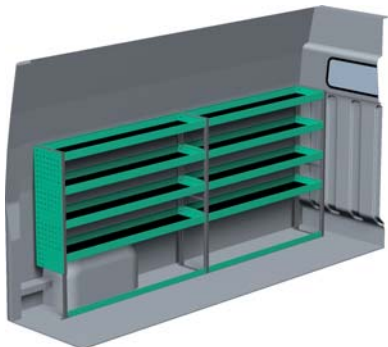

RENAULT MASTER – MELLEME

Med Sanistål Bilindretning indretter vi dit rullende værksted – præcis som du ønsker det. Vi har dag-til-dag levering, og vi klarer desuden: Specialløsninger i træ, beklædning og isolering af bilen, el-arbejde, dekorerung af bilen, beklædning til dig og medarbejderne, værktøj – og vores unikke stregkodeløsning Caddie. Ring til os og hør mere.

– Se forslag til bilindretning på bagsiden...

VENSTRE SIDE

HØJRE SIDE

FORSLAG 1

Bredde: 2785 mm
 Dybde: 300 mm
 Højde: 1220 mm
 Vægt: 64 kg
 Saninr. 1446715

Bredde: 1634 mm
 Dybde: 300 mm
 Højde: 1220 mm
 Vægt: 40 kg
 Saninr. 1446723

FORSLAG 2

Bredde: 2785 mm
 Dybde: 300 mm
 Højde: 1575 mm
 Vægt: 79 kg
 Saninr. 1446731

Bredde: 1634 mm
 Dybde: 470 mm
 Højde: 1510 mm
 Vægt: 65 kg
 Saninr. 1446749

FORSLAG 3

Bredde: 2785 mm
 Dybde: 300 mm
 Højde: 1575 mm
 Vægt: 101 kg
 Saninr. 1446756