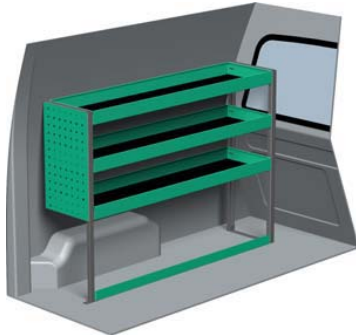

PEUGEOT PARTNER

Med Sanistål Bilindretning indretter vi dit rullende værksted – præcis som du ønsker det. Vi har dag-til-dag levering, og vi klarer desuden: Specialløsninger i træ, beklædning og isolering af bilen, el-arbejde, dekorering af bilen, beklædning til dig og medarbejderne, værktøj – og vores unikke stregkodeløsning Caddie. Ring til os og hør mere.

– Se forslag til bilindretning på bagsiden...

VENSTRE SIDE

HØJRE SIDE

FORSLAG 1

Bredde: 1237 mm
 Dybde: 300 mm
 Højde: 885 mm
 Vægt: 25 kg
 Saninr. 1423771

Bredde: 846 mm
 Dybde: 300 mm
 Højde: 885 mm
 Vægt: 21 kg
 Saninr. 1423789

FORSLAG 2

Bredde: 1237 mm
 Dybde: 300 mm
 Højde: 885 mm
 Vægt: 36 kg
 Saninr. 1423797

Bredde: 846 mm
 Dybde: 300 mm
 Højde: 885 mm
 Vægt: 27 kg
 Saninr. 1423805

FORSLAG 3

Bredde: 1238 mm
 Dybde: 300 mm
 Højde: 1115 mm
 Vægt: 32 kg
 Saninr. 1423813