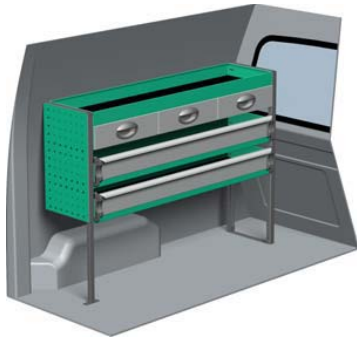

– Se forslag til bilindretning på bagsiden...

VENSTRE SIDE

HØJRE SIDE

FORSLAG 1

Bredde: 1237 mm
 Dybde: 300 mm
 Højde: 885 mm
 Vægt: 25 kg
 Saninr. 1423771

Bredde: 846 mm
 Dybde: 300 mm
 Højde: 885 mm
 Vægt: 21 kg
 Saninr. 1423789

FORSLAG 2

Bredde: 1237 mm
 Dybde: 300 mm
 Højde: 885 mm
 Vægt: 36 kg
 Saninr. 1423797

Bredde: 846 mm
 Dybde: 300 mm
 Højde: 885 mm
 Vægt: 27 kg
 Saninr. 1423805

FORSLAG 3

Bredde: 1238 mm
 Dybde: 300 mm
 Højde: 1115 mm
 Vægt: 32 kg
 Saninr. 1423813