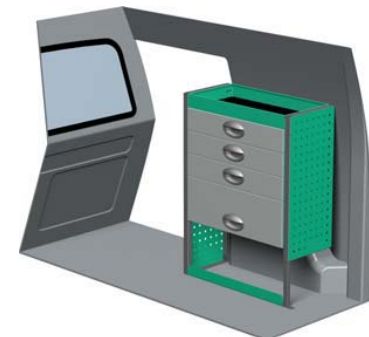

Bredde: 667 mm
Dybde: 300 mm
Højde: 885 mm
Vægt: 30 kg
Saninr. 1423821