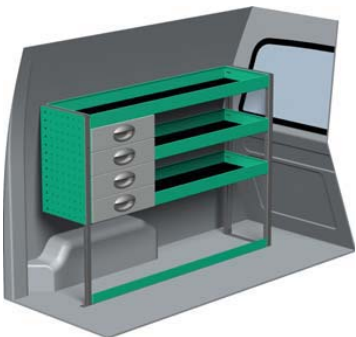

– Se forslag til bilindretning på bagsiden...

VENSTRE SIDE

HØJRE SIDE

FORSLAG 1

Bredde: 1237 mm
 Dybde: 300 mm
 Højde: 885 mm
 Vægt: 25 kg
 Saninr. 1423771

Bredde: 846 mm
 Dybde: 300 mm
 Højde: 885 mm
 Vægt: 21 kg
 Saninr. 1423789

FORSLAG 2

Bredde: 1237 mm
 Dybde: 300 mm
 Højde: 885 mm
 Vægt: 36 kg
 Saninr. 1423797

Bredde: 846 mm
 Dybde: 300 mm
 Højde: 885 mm
 Vægt: 27 kg
 Saninr. 1423805

FORSLAG 3

Bredde: 1238 mm
 Dybde: 300 mm
 Højde: 1115 mm
 Vægt: 32 kg
 Saninr. 1423813

Bredde: 667 mm
 Dybde: 300 mm
 Højde: 885 mm
 Vægt: 30 kg
 Saninr. 1423821

FORSLAG 4

Bredde: 1237 mm
 Dybde: 300 mm
 Højde: 885 mm
 Vægt: 38 kg
 Saninr. 1423839

Bredde: 772 mm
 Dybde: 300 mm
 Højde: 885 mm
 Vægt: 37 kg
 Saninr. 1423847