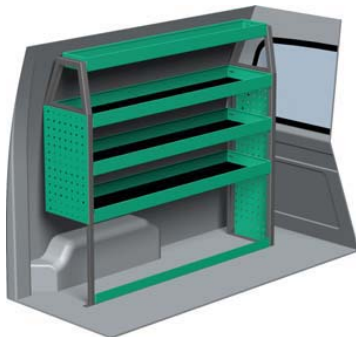

– Se forslag til bilindretning på bagsiden...

VENSTRE SIDE

HØJRE SIDE

FORSLAG 1

Bredde: 1237 mm
 Dybde: 300 mm
 Højde: 885 mm
 Vægt: 25 kg
 Saninr. 1423771

Bredde: 846 mm
 Dybde: 300 mm
 Højde: 885 mm
 Vægt: 21 kg
 Saninr. 1423789

FORSLAG 2

Bredde: 1237 mm
 Dybde: 300 mm
 Højde: 885 mm
 Vægt: 36 kg
 Saninr. 1423797

Bredde: 846 mm
 Dybde: 300 mm
 Højde: 885 mm
 Vægt: 27 kg
 Saninr. 1423805

FORSLAG 3

Bredde: 1238 mm
 Dybde: 300 mm
 Højde: 1115 mm
 Vægt: 32 kg
 Saninr. 1423813

Bredde: 667 mm
 Dybde: 300 mm
 Højde: 885 mm
 Vægt: 30 kg
 Saninr. 1423821

FORSLAG 4

Bredde: 1237 mm
 Dybde: 300 mm
 Højde: 885 mm
 Vægt: 38 kg
 Saninr. 1423839

Bredde: 772 mm
 Dybde: 300 mm
 Højde: 885 mm
 Vægt: 37 kg
 Saninr. 1423847