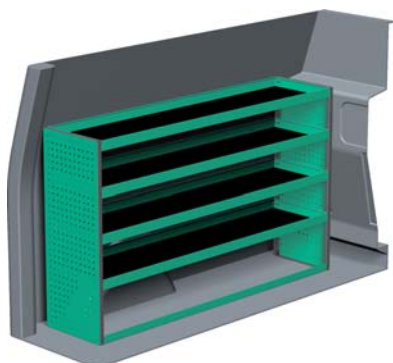

FORSLAG 2

Bredde: 2026 mm
Dybde: 470 mm
Højde: 1220 mm
Vægt: 81 kg
Saninr. 2588200