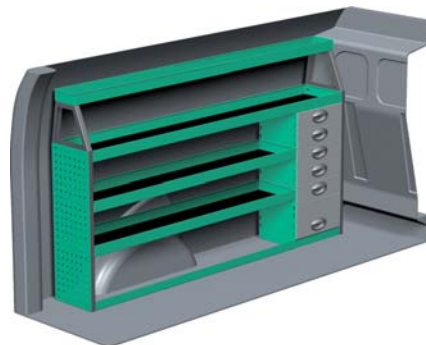

– Se forslag til bilindretning på bagsiden...

VENSTRE SIDE

HØJRE SIDE

FORSLAG 1

Bredde: 2026 mm
 Dybde: 300 mm
 Højde: 890 mm
 Vægt: 43 kg
 Saninr. 2588101

Bredde: 1242 mm
 Dybde: 470 mm
 Højde: 890 mm
 Vægt: 34 kg
 Saninr. 2588119

FORSLAG 2

Bredde: 2026 mm
 Dybde: 300 mm
 Højde: 1185 mm
 Vægt: 52 kg
 Saninr. 2588127

Bredde: 1242 mm
 Dybde: 300 mm
 Højde: 890 mm
 Vægt: 36 kg
 Saninr. 2588135

FORSLAG 3

Bredde: 2026 mm
 Dybde: 300 mm
 Højde: 1185 mm
 Vægt: 67 kg
 Saninr. 2588143