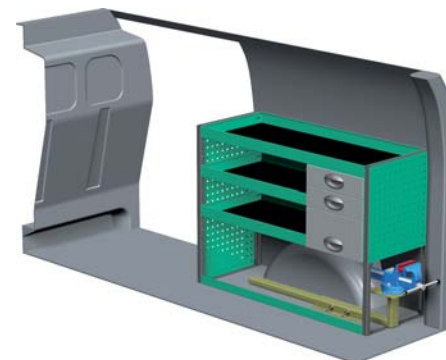

– Se forslag til bilindretning på bagsiden...

VENSTRE SIDE

HØJRE SIDE

FORSLAG 1

Bredde: 2026 mm
 Dybde: 300 mm
 Højde: 890 mm
 Vægt: 43 kg
 Saninr. 2588101

Bredde: 1242 mm
 Dybde: 470 mm
 Højde: 890 mm
 Vægt: 34 kg
 Saninr. 2588119

FORSLAG 2

Bredde: 2026 mm
 Dybde: 300 mm
 Højde: 1185 mm
 Vægt: 52 kg
 Saninr. 2588127

Bredde: 1242 mm
 Dybde: 300 mm
 Højde: 890 mm
 Vægt: 36 kg
 Saninr. 2588135

FORSLAG 3

Bredde: 2026 mm
 Dybde: 300 mm
 Højde: 1185 mm
 Vægt: 67 kg
 Saninr. 2588143

Bredde: 1242 mm
 Dybde: 470 mm
 Højde: 890 mm
 Vægt: 60 kg
 Saninr. 2588150

FORSLAG 4

Bredde: 2026 mm
 Dybde: 300 mm
 Højde: 1185 mm
 Vægt: 56 kg
 Saninr. 2588168

Bredde: 1276 mm
 Dybde: 300 mm
 Højde: 890 mm
 Vægt: 46 kg
 Saninr. 2588176