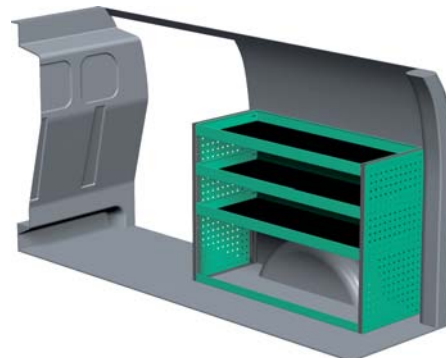

– Se forslag til bilindretning på bagsiden...

VENSTRE SIDE

HØJRE SIDE

FORSLAG 1

Bredde: 2026 mm
 Dybde: 300 mm
 Højde: 890 mm
 Vægt: 43 kg
 Saninr. 2588101

Bredde: 1242 mm
 Dybde: 470 mm
 Højde: 890 mm
 Vægt: 34 kg
 Saninr. 2588119

FORSLAG 2

Bredde: 2026 mm
 Dybde: 300 mm
 Højde: 1185 mm
 Vægt: 52 kg
 Saninr. 2588127

Bredde: 1242 mm
 Dybde: 300 mm
 Højde: 890 mm
 Vægt: 36 kg
 Saninr. 2588135

FORSLAG 3

Bredde: 2026 mm
 Dybde: 300 mm
 Højde: 1185 mm
 Vægt: 67 kg
 Saninr. 2588143