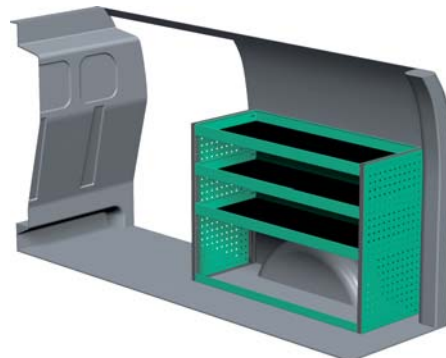

– Se forslag til bilindretning på bagsiden...

VENSTRE SIDE

HØJRE SIDE

FORSLAG 1

Bredde: 2026 mm
 Dybde: 300 mm
 Højde: 890 mm
 Vægt: 43 kg
 Saninr. 2588101

Bredde: 1242 mm
 Dybde: 470 mm
 Højde: 890 mm
 Vægt: 34 kg
 Saninr. 2588119

FORSLAG 2

Bredde: 2026 mm
 Dybde: 300 mm
 Højde: 1185 mm
 Vægt: 52 kg
 Saninr. 2588127

Bredde: 1242 mm
 Dybde: 300 mm
 Højde: 890 mm
 Vægt: 36 kg
 Saninr. 2588135

FORSLAG 3

Bredde: 2026 mm
 Dybde: 300 mm
 Højde: 1185 mm
 Vægt: 67 kg
 Saninr. 2588143