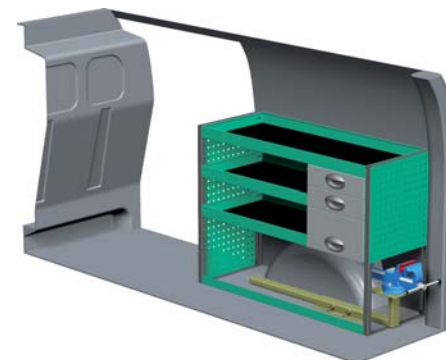

– Se forslag til bilindretning på bagsiden...

VENSTRE SIDE

HØJRE SIDE

FORSLAG 1

Bredde: 2026 mm
 Dybde: 300 mm
 Højde: 890 mm
 Vægt: 43 kg
 Saninr. 2588101

Bredde: 1242 mm
 Dybde: 470 mm
 Højde: 890 mm
 Vægt: 34 kg
 Saninr. 2588119

FORSLAG 2

Bredde: 2026 mm
 Dybde: 300 mm
 Højde: 1185 mm
 Vægt: 52 kg
 Saninr. 2588127

Bredde: 1242 mm
 Dybde: 300 mm
 Højde: 890 mm
 Vægt: 36 kg
 Saninr. 2588135

FORSLAG 3

Bredde: 2026 mm
 Dybde: 300 mm
 Højde: 1185 mm
 Vægt: 67 kg
 Saninr. 2588143

Bredde: 1242 mm
 Dybde: 470 mm
 Højde: 890 mm
 Vægt: 60 kg
 Saninr. 2588150

FORSLAG 4

Bredde: 2026 mm
 Dybde: 300 mm
 Højde: 1185 mm
 Vægt: 56 kg
 Saninr. 2588168

Bredde: 1276 mm
 Dybde: 300 mm
 Højde: 890 mm
 Vægt: 46 kg
 Saninr. 2588176