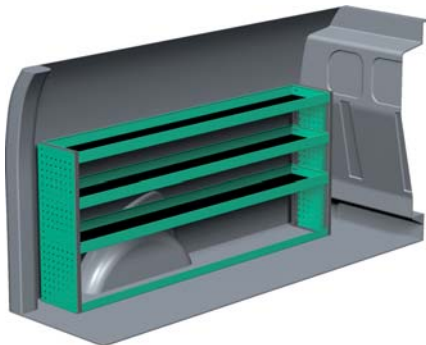

PEUGEOT EXPERT – LANG

Med Sanistål Bilindretning indretter vi dit rullende værksted – præcis som du ønsker det. Vi har dag-til-dag levering, og vi klarer desuden: Specialløsninger i træ, beklædning og isolering af bilen, el-arbejde, dekorering af bilen, beklædning til dig og medarbejderne, værktøj – og vores unikke stregkodeløsning Caddie. Ring til os og hør mere.

– Se forslag til bilindretning på bagsiden...

VENSTRE SIDE

HØJRE SIDE

FORSLAG 1

Bredde: 2026 mm
 Dybde: 300 mm
 Højde: 890 mm
 Vægt: 43 kg
 Saninr. 2588101

Bredde: 1242 mm
 Dybde: 470 mm
 Højde: 890 mm
 Vægt: 34 kg
 Saninr. 2588119