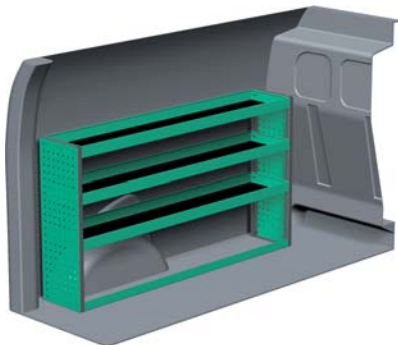

– Se forslag til bilindretning på bagsiden...

VENSTRE SIDE

HØJRE SIDE

FORSLAG 1

Bredde: 1634 mm
Dybde: 300 mm
Højde: 890 mm
Vægt: 31 kg
Saninr. 2588028

Bredde: 1063 mm
Dybde: 300 mm
Højde: 890 mm
Vægt: 22 kg
Saninr. 2588036

FORSLAG 2

Bredde: 1634 mm
Dybde: 300 mm
Højde: 1120 mm
Vægt: 38 kg
Saninr. 2588044

Bredde: 1063 mm
Dybde: 300 mm
Højde: 890 mm
Vægt: 34 kg
Saninr. 2588051

FORSLAG 3

Bredde: 1634 mm
Dybde: 300 mm
Højde: 1120 mm
Vægt: 56 kg
Saninr. 2588069

Bredde: 1108 mm
Dybde: 300 mm
Højde: 890 mm
Vægt: 36 kg
Saninr. 2588077

FORSLAG 4

Bredde: 1634 mm
Dybde: 300 mm
Højde: 1120 mm
Vægt: 55 kg
Saninr. 2588085

Bredde: 895 mm
Dybde: 300 mm
Højde: 890 mm
Vægt: 40 kg
Saninr. 2588093