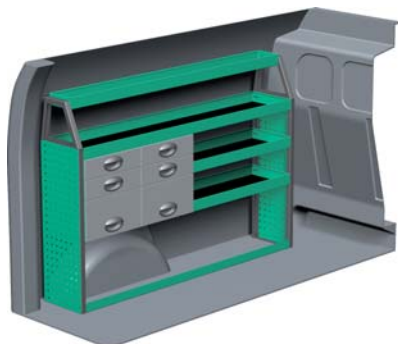

– Se forslag til bilindretning på bagsiden...

VENSTRE SIDE

HØJRE SIDE

FORSLAG 1

Bredde: 1634 mm
Dybde: 300 mm
Højde: 890 mm
Vægt: 31 kg
Saninr. 2588028

Bredde: 1063 mm
Dybde: 300 mm
Højde: 890 mm
Vægt: 22 kg
Saninr. 2588036

FORSLAG 2

Bredde: 1634 mm
Dybde: 300 mm
Højde: 1120 mm
Vægt: 38 kg
Saninr. 2588044

Bredde: 1063 mm
Dybde: 300 mm
Højde: 890 mm
Vægt: 34 kg
Saninr. 2588051

FORSLAG 3

Bredde: 1634 mm
Dybde: 300 mm
Højde: 1120 mm
Vægt: 56 kg
Saninr. 2588069

Bredde: 1108 mm
Dybde: 300 mm
Højde: 890 mm
Vægt: 36 kg
Saninr. 2588077

FORSLAG 4

Bredde: 1634 mm
Dybde: 300 mm
Højde: 1120 mm
Vægt: 55 kg
Saninr. 2588085

Bredde: 895 mm
Dybde: 300 mm
Højde: 890 mm
Vægt: 40 kg
Saninr. 2588093