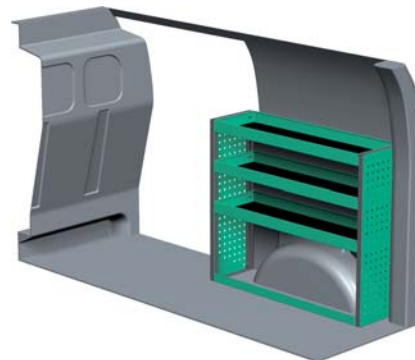

– Se forslag til bilindretning på bagsiden...

VENSTRE SIDE

HØJRE SIDE

FORSLAG 1

Bredde: 1634 mm
Dybde: 300 mm
Højde: 890 mm
Vægt: 31 kg
Saninr. 2588028

Bredde: 1063 mm
Dybde: 300 mm
Højde: 890 mm
Vægt: 22 kg
Saninr. 2588036

FORSLAG 2

Bredde: 1634 mm
Dybde: 300 mm
Højde: 1120 mm
Vægt: 38 kg
Saninr. 2588044

Bredde: 1063 mm
Dybde: 300 mm
Højde: 890 mm
Vægt: 34 kg
Saninr. 2588051

FORSLAG 3

Bredde: 1634 mm
Dybde: 300 mm
Højde: 1120 mm
Vægt: 56 kg
Saninr. 2588069