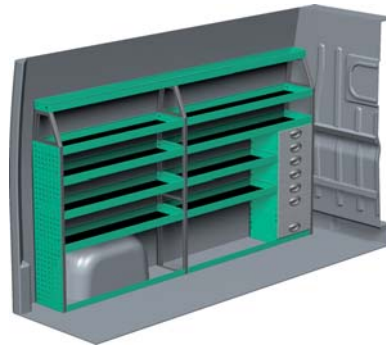

– Se forslag til bilindretning på bagsiden...

VENSTRE SIDE

HØJRE SIDE

FORSLAG 1

Bredde: 2662 mm
Dybde: 300 mm
Højde: 1220 mm
Vægt: 61 kg
Saninr. 2291573

Bredde: 1455 mm
Dybde: 300 mm
Højde: 1220 mm
Vægt: 38 kg
Saninr. 2291599

FORSLAG 2

Bredde: 2662 mm
Dybde: 300 mm
Højde: 1515 mm
Vægt: 77 kg
Saninr. 2291607

Bredde: 1455 mm
Dybde: 470 mm
Højde: 1450 mm
Vægt: 62 kg
Saninr. 2291912

FORSLAG 3

Bredde: 2662 mm
Dybde: 300 mm
Højde: 1515 mm
Vægt: 99 kg
Saninr. 2291631

Bredde: 1455 mm
Dybde: 300 mm
Højde: 1515 mm
Vægt: 64 kg
Saninr. 2291649

FORSLAG 4

Bredde: 2662 mm
Dybde: 300 mm
Højde: 1515 mm
Vægt: 102 kg
Saninr. 2291664

Bredde: 1445 mm
Dybde: 470 mm
Højde: 920 mm
Vægt: 97 kg
Saninr. 2291672