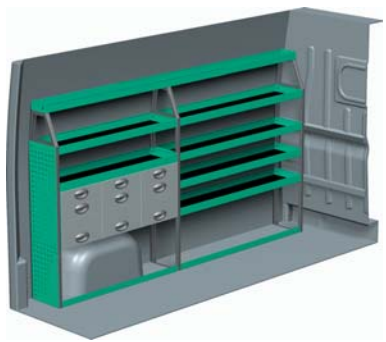

– Se forslag til bilindretning på bagsiden...

VENSTRE SIDE

HØJRE SIDE

FORSLAG 1

Bredde: 2662 mm
Dybde: 300 mm
Højde: 1220 mm
Vægt: 61 kg
Saninr. 2291573

Bredde: 1455 mm
Dybde: 300 mm
Højde: 1220 mm
Vægt: 38 kg
Saninr. 2291599

FORSLAG 2

Bredde: 2662 mm
Dybde: 300 mm
Højde: 1515 mm
Vægt: 77 kg
Saninr. 2291607

Bredde: 1455 mm
Dybde: 470 mm
Højde: 1450 mm
Vægt: 62 kg
Saninr. 2291912

FORSLAG 3

Bredde: 2662 mm
Dybde: 300 mm
Højde: 1515 mm
Vægt: 99 kg
Saninr. 2291631

Bredde: 1455 mm
Dybde: 300 mm
Højde: 1515 mm
Vægt: 64 kg
Saninr. 2291649

FORSLAG 4

Bredde: 2662 mm
Dybde: 300 mm
Højde: 1515 mm
Vægt: 102 kg
Saninr. 2291664

Bredde: 1445 mm
Dybde: 470 mm
Højde: 920 mm
Vægt: 97 kg
Saninr. 2291672