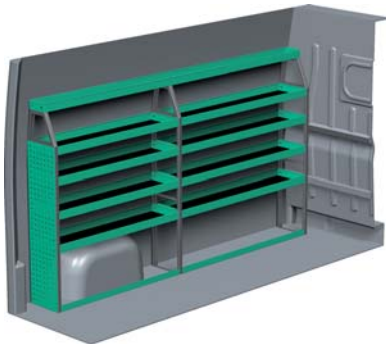

PEUGEOT BOXER – MELLEML

Med Sanistål Bilindretning indretter vi dit rullende værksted – præcis som du ønsker det. Vi har dag-til-dag levering, og vi klarer desuden: Specialløsninger i træ, beklædning og isolering af bilen, el-arbejde, dekorerung af bilen, beklædning til dig og medarbejderne, værktøj – og vores unikke stregkodeløsning Caddie. Ring til os og hør mere.

– Se forslag til bilindretning på bagsiden...

VENSTRE SIDE

HØJRE SIDE

FORSLAG 1

Bredde: 2662 mm
Dybde: 300 mm
Højde: 1220 mm
Vægt: 61 kg
Saninr. 2291573

Bredde: 1455 mm
Dybde: 300 mm
Højde: 1220 mm
Vægt: 38 kg
Saninr. 2291599

FORSLAG 2

Bredde: 2662 mm
Dybde: 300 mm
Højde: 1515 mm
Vægt: 77 kg
Saninr. 2291607

Bredde: 1455 mm
Dybde: 470 mm
Højde: 1450 mm
Vægt: 62 kg
Saninr. 2291912

FORSLAG 3

Bredde: 2662 mm
Dybde: 300 mm
Højde: 1515 mm
Vægt: 99 kg
Saninr. 2291631