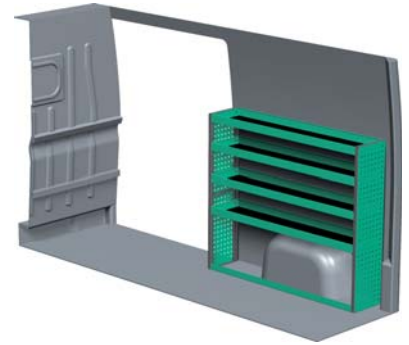

– Se forslag til bilindretning på bagsiden...

VENSTRE SIDE

HØJRE SIDE

FORSLAG 1

Bredde: 2662 mm
Dybde: 300 mm
Højde: 1220 mm
Vægt: 61 kg
Saninr. 2291573

Bredde: 1455 mm
Dybde: 300 mm
Højde: 1220 mm
Vægt: 38 kg
Saninr. 2291599

FORSLAG 2

Bredde: 2662 mm
Dybde: 300 mm
Højde: 1515 mm
Vægt: 77 kg
Saninr. 2291607

Bredde: 1455 mm
Dybde: 470 mm
Højde: 1450 mm
Vægt: 62 kg
Saninr. 2291912

FORSLAG 3

Bredde: 2662 mm
Dybde: 300 mm
Højde: 1515 mm
Vægt: 99 kg
Saninr. 2291631