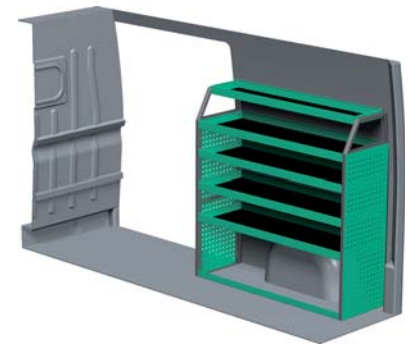

– Se forslag til bilindretning på bagsiden...

VENSTRE SIDE

HØJRE SIDE

FORSLAG 1

Bredde: 2662 mm
Dybde: 300 mm
Højde: 1220 mm
Vægt: 61 kg
Saninr. 2291573

Bredde: 1455 mm
Dybde: 300 mm
Højde: 1220 mm
Vægt: 38 kg
Saninr. 2291599

FORSLAG 2

Bredde: 2662 mm
Dybde: 300 mm
Højde: 1515 mm
Vægt: 77 kg
Saninr. 2291607

Bredde: 1455 mm
Dybde: 470 mm
Højde: 1450 mm
Vægt: 62 kg
Saninr. 2291912

FORSLAG 3

Bredde: 2662 mm
Dybde: 300 mm
Højde: 1515 mm
Vægt: 99 kg
Saninr. 2291631

Bredde: 1455 mm
Dybde: 300 mm
Højde: 1515 mm
Vægt: 64 kg
Saninr. 2291649

FORSLAG 4

Bredde: 2662 mm
Dybde: 300 mm
Højde: 1515 mm
Vægt: 102 kg
Saninr. 2291664

Bredde: 1445 mm
Dybde: 470 mm
Højde: 920 mm
Vægt: 97 kg
Saninr. 2291672