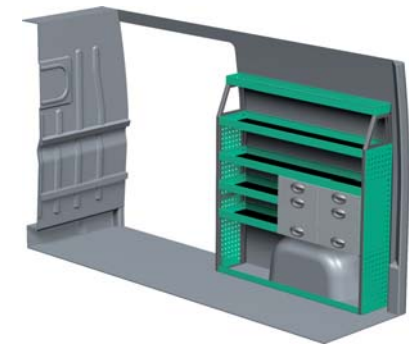

PEUGEOT BOXER – MELLEML

Med Sanistål Bilindretning indretter vi dit rullende værksted – præcis som du ønsker det. Vi har dag-til-dag levering, og vi klarer desuden: Specialløsninger i træ, beklædning og isolering af bilen, el-arbejde, dekorerung af bilen, beklædning til dig og medarbejderne, værktøj – og vores unikke stregkodeløsning Caddie. Ring til os og hør mere.

– Se forslag til bilindretning på bagsiden...

VENSTRE SIDE

HØJRE SIDE

FORSLAG 1

Bredde: 2662 mm
Dybde: 300 mm
Højde: 1220 mm
Vægt: 61 kg
Saninr. 2291573

Bredde: 1455 mm
Dybde: 300 mm
Højde: 1220 mm
Vægt: 38 kg
Saninr. 2291599

FORSLAG 2

Bredde: 2662 mm
Dybde: 300 mm
Højde: 1515 mm
Vægt: 77 kg
Saninr. 2291607

Bredde: 1455 mm
Dybde: 470 mm
Højde: 1450 mm
Vægt: 62 kg
Saninr. 2291912

FORSLAG 3

Bredde: 2662 mm
Dybde: 300 mm
Højde: 1515 mm
Vægt: 99 kg
Saninr. 2291631

Bredde: 1455 mm
Dybde: 300 mm
Højde: 1515 mm
Vægt: 64 kg
Saninr. 2291649

FORSLAG 4

Bredde: 2662 mm
Dybde: 300 mm
Højde: 1515 mm
Vægt: 102 kg
Saninr. 2291664

Bredde: 1445 mm
Dybde: 470 mm
Højde: 920 mm
Vægt: 97 kg
Saninr. 2291672