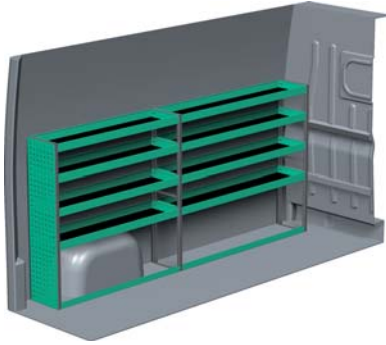

– Se forslag til bilindretning på bagsiden...

VENSTRE SIDE

HØJRE SIDE

FORSLAG 1

Bredde: 2662 mm
Dybde: 300 mm
Højde: 1220 mm
Vægt: 61 kg
Saninr. 2291573

Bredde: 1455 mm
Dybde: 300 mm
Højde: 1220 mm
Vægt: 38 kg
Saninr. 2291599

FORSLAG 2

Bredde: 2662 mm
Dybde: 300 mm
Højde: 1515 mm
Vægt: 77 kg
Saninr. 2291607

Bredde: 1455 mm
Dybde: 470 mm
Højde: 1450 mm
Vægt: 62 kg
Saninr. 2291912

FORSLAG 3

Bredde: 2662 mm
Dybde: 300 mm
Højde: 1515 mm
Vægt: 99 kg
Saninr. 2291631