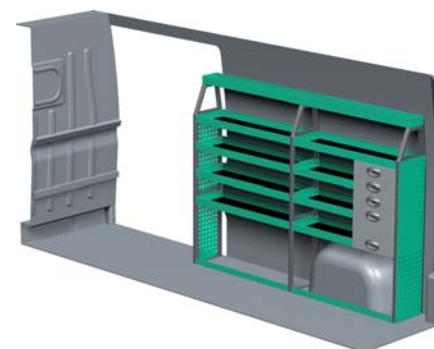

### FORSLAG 2

Bredde: 3233 mm  
 Dybde: 300 mm  
 Højde: 1515 mm  
 Vægt: 88 kg  
 Saninr. 2291821

Bredde: 2092 mm  
 Dybde: 470 mm  
 Højde: 1510 mm  
 Vægt: 85 kg  
 Saninr. 2291813

### FORSLAG 3

Bredde: 3233 mm  
 Dybde: 300 mm  
 Højde: 1515 mm  
 Vægt: 102 kg  
 Saninr. 2291805

Bredde: 2092 mm  
 Dybde: 300 mm  
 Højde: 1515 mm  
 Vægt: 75 kg  
 Saninr. 2291797