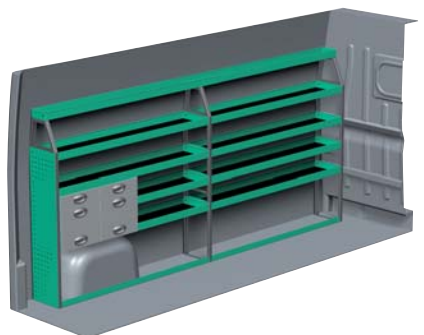

### FORSLAG 3

Bredde: 3233 mm  
 Dybde: 300 mm  
 Højde: 1515 mm  
 Vægt: 102 kg  
 Saninr. 2291805

Bredde: 2092 mm  
 Dybde: 300 mm  
 Højde: 1515 mm  
 Vægt: 75 kg  
 Saninr. 2291797

### FORSLAG 4

Bredde: 3233 mm  
 Dybde: 300 mm  
 Højde: 1515 mm  
 Vægt: 105 kg  
 Saninr. 2291896

Bredde: 2058 mm  
 Dybde: 470 mm  
 Højde: 920  
 / 1220 mm  
 Vægt: 98 kg  
 Saninr. 2291904