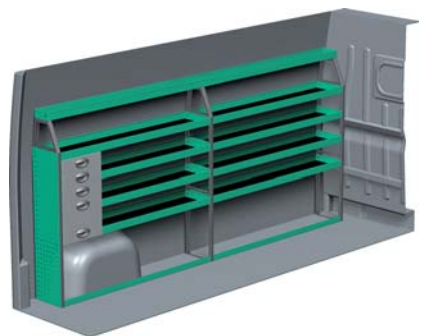

### FORSLAG 2

Bredde: 3233 mm  
 Dybde: 300 mm  
 Højde: 1515 mm  
 Vægt: 88 kg  
 Saninr. 2291821

Bredde: 2092 mm  
 Dybde: 470 mm  
 Højde: 1510 mm  
 Vægt: 85 kg  
 Saninr. 2291813

### FORSLAG 3

Bredde: 3233 mm  
 Dybde: 300 mm  
 Højde: 1515 mm  
 Vægt: 102 kg  
 Saninr. 2291805

Bredde: 2092 mm  
 Dybde: 300 mm  
 Højde: 1515 mm  
 Vægt: 75 kg  
 Saninr. 2291797