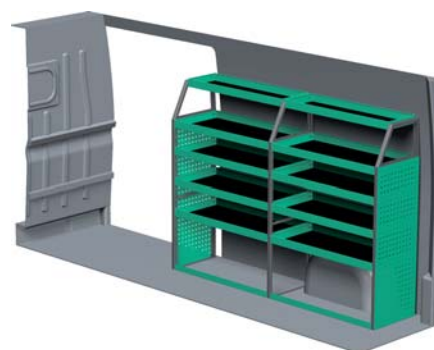

### FORSLAG 1

Bredde: 3233 mm  
 Dybde: 300 mm  
 Højde: 1220 mm  
 Vægt: 71 kg  
 Saninr. 2291698

Bredde: 2092 mm  
 Dybde: 300 mm  
 Højde: 1220 mm  
 Vægt: 52 kg  
 Saninr. 2291714

### FORSLAG 2

Bredde: 3233 mm  
 Dybde: 300 mm  
 Højde: 1515 mm  
 Vægt: 88 kg  
 Saninr. 2291821

Bredde: 2092 mm  
 Dybde: 470 mm  
 Højde: 1510 mm  
 Vægt: 85 kg  
 Saninr. 2291813

### FORSLAG 3

Bredde: 3233 mm  
 Dybde: 300 mm  
 Højde: 1515 mm  
 Vægt: 102 kg  
 Saninr. 2291805

Bredde: 2092 mm  
 Dybde: 300 mm  
 Højde: 1515 mm  
 Vægt: 75 kg  
 Saninr. 2291797