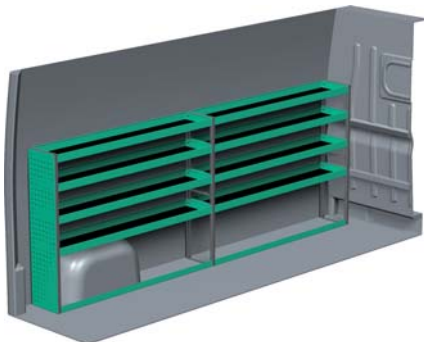

VENSTRE SIDE

HØJRE SIDE

FORSLAG 1

Bredde: 3233 mm
Dybde: 300 mm
Højde: 1220 mm
Vægt: 71 kg
Saninr. 2291698