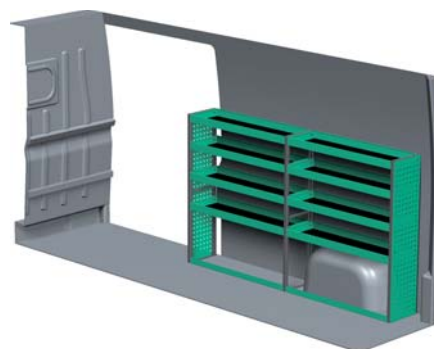

## VENSTRE SIDE

## HØJRE SIDE

### FORSLAG 1

Bredde: 3233 mm  
 Dybde: 300 mm  
 Højde: 1220 mm  
 Vægt: 71 kg  
 Saninr. 2291698

Bredde: 2092 mm  
 Dybde: 300 mm  
 Højde: 1220 mm  
 Vægt: 52 kg  
 Saninr. 2291714