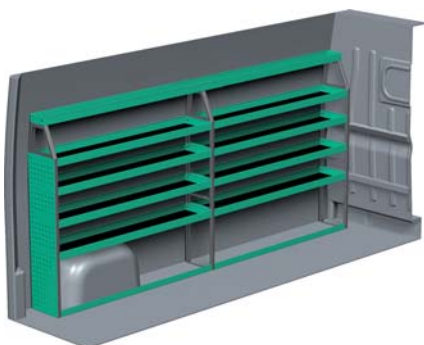

FORSLAG 2

Bredde: 3233 mm
Dybde: 300 mm
Højde: 1515 mm
Vægt: 88 kg
Saninr. 2291821