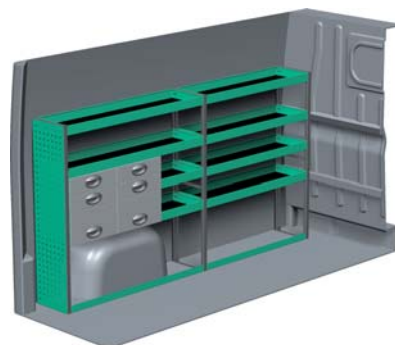

– Se forslag til bilindretning på bagsiden...

VENSTRE SIDE

HØJRE SIDE

FORSLAG 1

Bredde: 2270 mm
 Dybde: 300 mm
 Højde: 1220 mm
 Vægt: 52 kg
 Saninr. 2291730

Bredde: 1242 mm
 Dybde: 300 mm
 Højde: 1220 mm
 Vægt: 33 kg
 Saninr. 2291748

FORSLAG 2

Bredde: 2270 mm
 Dybde: 470 mm
 Højde: 1220 mm
 Vægt: 72 kg
 Saninr. 2291755

Bredde: 1242 mm
 Dybde: 300 mm
 Højde: 1220 mm
 Vægt: 46 kg
 Saninr. 2291763

FORSLAG 3

Bredde: 2270 mm
 Dybde: 300 mm
 Højde: 1220 mm
 Vægt: 70 kg
 Saninr. 2291771

Bredde: 1242 mm
 Dybde: 470 mm
 Højde: 1220 mm
 Vægt: 57 kg
 Saninr. 2291789

FORSLAG 4

Bredde: 2270 mm
 Dybde: 300 mm
 Højde: 1515 mm
 Vægt: 93 kg
 Saninr. 2291870

Bredde: 1063 mm
 Dybde: 470 mm
 Højde: 920 mm
 Vægt: 75 kg
 Saninr. 2291888