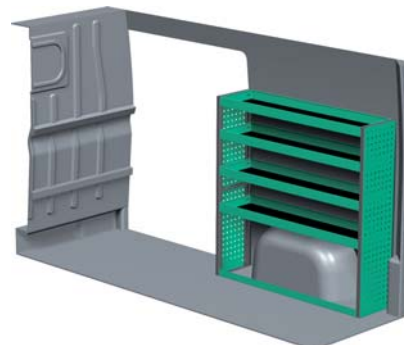

– Se forslag til bilindretning på bagsiden...

VENSTRE SIDE

HØJRE SIDE

FORSLAG 1

Bredde: 2270 mm
 Dybde: 300 mm
 Højde: 1220 mm
 Vægt: 52 kg
 Saninr. 2291730

Bredde: 1242 mm
 Dybde: 300 mm
 Højde: 1220 mm
 Vægt: 33 kg
 Saninr. 2291748

FORSLAG 2

Bredde: 2270 mm
 Dybde: 470 mm
 Højde: 1220 mm
 Vægt: 72 kg
 Saninr. 2291755

Bredde: 1242 mm
 Dybde: 300 mm
 Højde: 1220 mm
 Vægt: 46 kg
 Saninr. 2291763

FORSLAG 3

Bredde: 2270 mm
 Dybde: 300 mm
 Højde: 1220 mm
 Vægt: 70 kg
 Saninr. 2291771