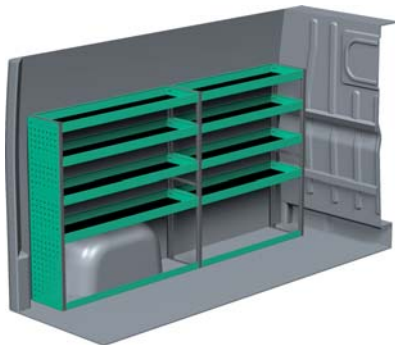

PEUGEOT BOXER – KORT

Med Sanistål Bilindretning indretter vi dit rullende værksted – præcis som du ønsker det. Vi har dag-til-dag levering, og vi klarer desuden: Specialløsninger i træ, beklædning og isolering af bilen, el-arbejde, dekorerung af bilen, beklædning til dig og medarbejderne, værktøj – og vores unikke stregkodeløsning Caddie. Ring til os og hør mere.

– Se forslag til bilindretning på bagsiden...

VENSTRE SIDE

HØJRE SIDE

FORSLAG 1

Bredde: 2270 mm
 Dybde: 300 mm
 Højde: 1220 mm
 Vægt: 52 kg
 Saninr. 2291730

Bredde: 1242 mm
 Dybde: 300 mm
 Højde: 1220 mm
 Vægt: 33 kg
 Saninr. 2291748

FORSLAG 2

Bredde: 2270 mm
 Dybde: 470 mm
 Højde: 1220 mm
 Vægt: 72 kg
 Saninr. 2291755

Bredde: 1242 mm
 Dybde: 300 mm
 Højde: 1220 mm
 Vægt: 46 kg
 Saninr. 2291763

FORSLAG 3

Bredde: 2270 mm
 Dybde: 300 mm
 Højde: 1220 mm
 Vægt: 70 kg
 Saninr. 2291771