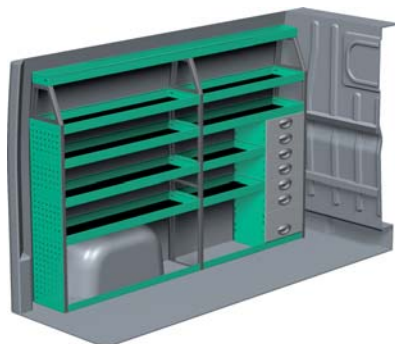

– Se forslag til bilindretning på bagsiden...

VENSTRE SIDE

HØJRE SIDE

FORSLAG 1

Bredde: 2270 mm
 Dybde: 300 mm
 Højde: 1220 mm
 Vægt: 52 kg
 Saninr. 2291730

Bredde: 1242 mm
 Dybde: 300 mm
 Højde: 1220 mm
 Vægt: 33 kg
 Saninr. 2291748

FORSLAG 2

Bredde: 2270 mm
 Dybde: 470 mm
 Højde: 1220 mm
 Vægt: 72 kg
 Saninr. 2291755

Bredde: 1242 mm
 Dybde: 300 mm
 Højde: 1220 mm
 Vægt: 46 kg
 Saninr. 2291763

FORSLAG 3

Bredde: 2270 mm
 Dybde: 300 mm
 Højde: 1220 mm
 Vægt: 70 kg
 Saninr. 2291771

Bredde: 1242 mm
 Dybde: 470 mm
 Højde: 1220 mm
 Vægt: 57 kg
 Saninr. 2291789

FORSLAG 4

Bredde: 2270 mm
 Dybde: 300 mm
 Højde: 1515 mm
 Vægt: 93 kg
 Saninr. 2291870

Bredde: 1063 mm
 Dybde: 470 mm
 Højde: 920 mm
 Vægt: 75 kg
 Saninr. 2291888