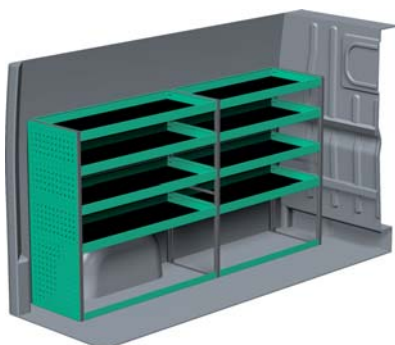

– Se forslag til bilindretning på bagsiden...

VENSTRE SIDE

HØJRE SIDE

FORSLAG 1

Bredde: 2270 mm
 Dybde: 300 mm
 Højde: 1220 mm
 Vægt: 52 kg
 Saninr. 2291730

Bredde: 1242 mm
 Dybde: 300 mm
 Højde: 1220 mm
 Vægt: 33 kg
 Saninr. 2291748

FORSLAG 2

Bredde: 2270 mm
 Dybde: 470 mm
 Højde: 1220 mm
 Vægt: 72 kg
 Saninr. 2291755

Bredde: 1242 mm
 Dybde: 300 mm
 Højde: 1220 mm
 Vægt: 46 kg
 Saninr. 2291763

FORSLAG 3

Bredde: 2270 mm
 Dybde: 300 mm
 Højde: 1220 mm
 Vægt: 70 kg
 Saninr. 2291771

Bredde: 1242 mm
 Dybde: 470 mm
 Højde: 1220 mm
 Vægt: 57 kg
 Saninr. 2291789

FORSLAG 4

Bredde: 2270 mm
 Dybde: 300 mm
 Højde: 1515 mm
 Vægt: 93 kg
 Saninr. 2291870

Bredde: 1063 mm
 Dybde: 470 mm
 Højde: 920 mm
 Vægt: 75 kg
 Saninr. 2291888