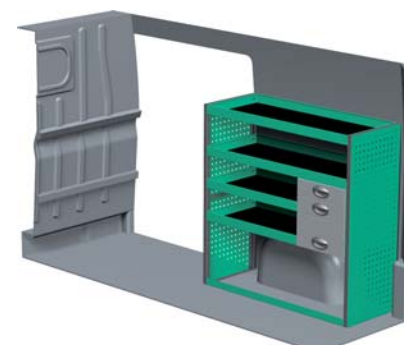

– Se forslag til bilindretning på bagsiden...

VENSTRE SIDE

HØJRE SIDE

FORSLAG 1

Bredde: 2270 mm
 Dybde: 300 mm
 Højde: 1220 mm
 Vægt: 52 kg
 Saninr. 2291730

Bredde: 1242 mm
 Dybde: 300 mm
 Højde: 1220 mm
 Vægt: 33 kg
 Saninr. 2291748

FORSLAG 2

Bredde: 2270 mm
 Dybde: 470 mm
 Højde: 1220 mm
 Vægt: 72 kg
 Saninr. 2291755

Bredde: 1242 mm
 Dybde: 300 mm
 Højde: 1220 mm
 Vægt: 46 kg
 Saninr. 2291763

FORSLAG 3

Bredde: 2270 mm
 Dybde: 300 mm
 Højde: 1220 mm
 Vægt: 70 kg
 Saninr. 2291771

Bredde: 1242 mm
 Dybde: 470 mm
 Højde: 1220 mm
 Vægt: 57 kg
 Saninr. 2291789

FORSLAG 4

Bredde: 2270 mm
 Dybde: 300 mm
 Højde: 1515 mm
 Vægt: 93 kg
 Saninr. 2291870

Bredde: 1063 mm
 Dybde: 470 mm
 Højde: 920 mm
 Vægt: 75 kg
 Saninr. 2291888