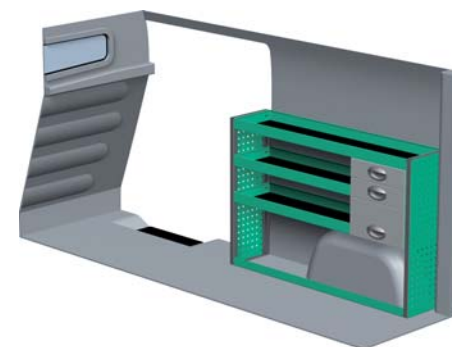

– Se forslag til bilindretning på bagsiden...

VENSTRE SIDE

HØJRE SIDE

FORSLAG 1

Bredde: 2270 mm
 Dybde: 300 mm
 Højde: 890 mm
 Vægt: 44 kg
 Saninr. 1446558

Bredde: 1365 mm
 Dybde: 470 mm
 Højde: 890 mm
 Vægt: 37 kg
 Saninr. 1446566

FORSLAG 2

Bredde: 2270 mm
 Dybde: 300 mm
 Højde: 1185 mm
 Vægt: 60 kg
 Saninr. 1446574

Bredde: 1365 mm
 Dybde: 300 mm
 Højde: 1185 mm
 Vægt: 36 kg
 Saninr. 1446582

FORSLAG 3

Bredde: 2271 mm
 Dybde: 300 mm
 Højde: 1185 mm
 Vægt: 81 kg
 Saninr. 1446590

Bredde: 1365 mm
 Dybde: 300 mm
 Højde: 890 mm
 Vægt: 36 kg
 Saninr. 1446608

FORSLAG 4

Bredde: 2239 mm
 Dybde: 300 mm
 Højde: 1185 mm
 Vægt: 78 kg
 Saninr. 1446616

Bredde: 1276 mm
 Dybde: 470 mm
 Højde: 890 mm
 Vægt: 75 kg
 Saninr. 1446624