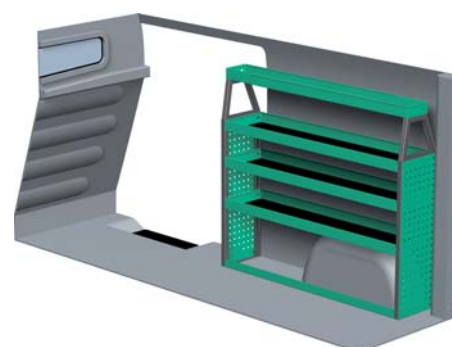

– Se forslag til bilindretning på bagsiden...

VENSTRE SIDE

HØJRE SIDE

FORSLAG 1

Bredde: 2270 mm
 Dybde: 300 mm
 Højde: 890 mm
 Vægt: 44 kg
 Saninr. 1446558

Bredde: 1365 mm
 Dybde: 470 mm
 Højde: 890 mm
 Vægt: 37 kg
 Saninr. 1446566

FORSLAG 2

Bredde: 2270 mm
 Dybde: 300 mm
 Højde: 1185 mm
 Vægt: 60 kg
 Saninr. 1446574

Bredde: 1365 mm
 Dybde: 300 mm
 Højde: 1185 mm
 Vægt: 36 kg
 Saninr. 1446582

FORSLAG 3

Bredde: 2271 mm
 Dybde: 300 mm
 Højde: 1185 mm
 Vægt: 81 kg
 Saninr. 1446590