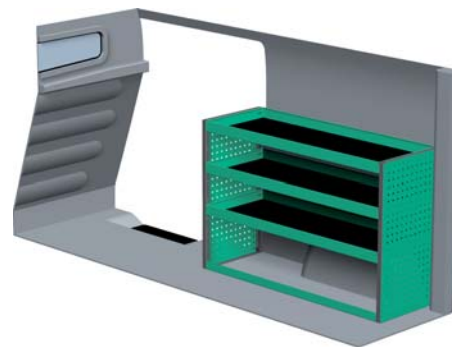

– Se forslag til bilindretning på bagsiden...

VENSTRE SIDE

HØJRE SIDE

FORSLAG 1

Bredde: 2270 mm
 Dybde: 300 mm
 Højde: 890 mm
 Vægt: 44 kg
 Saninr. 1446558

Bredde: 1365 mm
 Dybde: 470 mm
 Højde: 890 mm
 Vægt: 37 kg
 Saninr. 1446566

FORSLAG 2

Bredde: 2270 mm
 Dybde: 300 mm
 Højde: 1185 mm
 Vægt: 60 kg
 Saninr. 1446574

Bredde: 1365 mm
 Dybde: 300 mm
 Højde: 1185 mm
 Vægt: 36 kg
 Saninr. 1446582

FORSLAG 3

Bredde: 2271 mm
 Dybde: 300 mm
 Højde: 1185 mm
 Vægt: 81 kg
 Saninr. 1446590

Bredde: 1365 mm
 Dybde: 300 mm
 Højde: 890 mm
 Vægt: 36 kg
 Saninr. 1446608

FORSLAG 4

Bredde: 2239 mm
 Dybde: 300 mm
 Højde: 1185 mm
 Vægt: 78 kg
 Saninr. 1446616

Bredde: 1276 mm
 Dybde: 470 mm
 Højde: 890 mm
 Vægt: 75 kg
 Saninr. 1446624