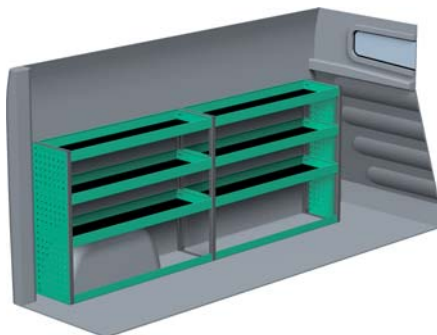

OPEL VIVARO - LANG

Med Sanistål Bilindretning indretter vi dit rullende værksted – præcis som du ønsker det. Vi har dag-til-dag levering, og vi klarer desuden: Specialløsninger i træ, beklædning og isolering af bilen, el-arbejde, dekoration af bilen, beklædning til dig og medarbejderne, værktøj – og vores unikke stregkodeløsning Caddie. Ring til os og hør mere.

– Se forslag til bilindretning på bagsiden...

VENSTRE SIDE

HØJRE SIDE

FORSLAG 1

Bredde: 2270 mm
 Dybde: 300 mm
 Højde: 890 mm
 Vægt: 44 kg
 Saninr. 1446558

Bredde: 1365 mm
 Dybde: 470 mm
 Højde: 890 mm
 Vægt: 37 kg
 Saninr. 1446566

FORSLAG 2

Bredde: 2270 mm
 Dybde: 300 mm
 Højde: 1185 mm
 Vægt: 60 kg
 Saninr. 1446574

Bredde: 1365 mm
 Dybde: 300 mm
 Højde: 1185 mm
 Vægt: 36 kg
 Saninr. 1446582

FORSLAG 3

Bredde: 2271 mm
 Dybde: 300 mm
 Højde: 1185 mm
 Vægt: 81 kg
 Saninr. 1446590