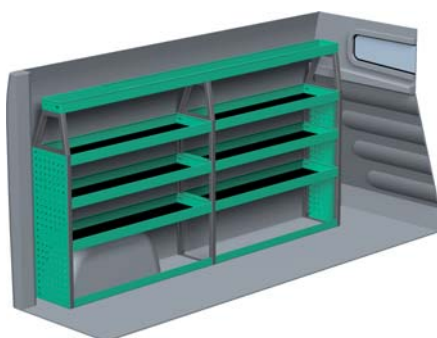

OPEL VIVARO - LANG

Med Sanistål Bilindretning indretter vi dit rullende værksted – præcis som du ønsker det. Vi har dag-til-dag levering, og vi klarer desuden: Specialløsninger i træ, beklædning og isolering af bilen, el-arbejde, dekoration af bilen, beklædning til dig og medarbejderne, værktøj – og vores unikke stregkodeløsning Caddie. Ring til os og hør mere.

– Se forslag til bilindretning på bagsiden...

VENSTRE SIDE

HØJRE SIDE

FORSLAG 1

Bredde: 2270 mm
 Dybde: 300 mm
 Højde: 890 mm
 Vægt: 44 kg
 Saninr. 1446558

Bredde: 1365 mm
 Dybde: 470 mm
 Højde: 890 mm
 Vægt: 37 kg
 Saninr. 1446566

FORSLAG 2

Bredde: 2270 mm
 Dybde: 300 mm
 Højde: 1185 mm
 Vægt: 60 kg
 Saninr. 1446574

Bredde: 1365 mm
 Dybde: 300 mm
 Højde: 1185 mm
 Vægt: 36 kg
 Saninr. 1446582

FORSLAG 3

Bredde: 2271 mm
 Dybde: 300 mm
 Højde: 1185 mm
 Vægt: 81 kg
 Saninr. 1446590

Bredde: 1365 mm
 Dybde: 300 mm
 Højde: 890 mm
 Vægt: 36 kg
 Saninr. 1446608

FORSLAG 4

Bredde: 2239 mm
 Dybde: 300 mm
 Højde: 1185 mm
 Vægt: 78 kg
 Saninr. 1446616

Bredde: 1276 mm
 Dybde: 470 mm
 Højde: 890 mm
 Vægt: 75 kg
 Saninr. 1446624