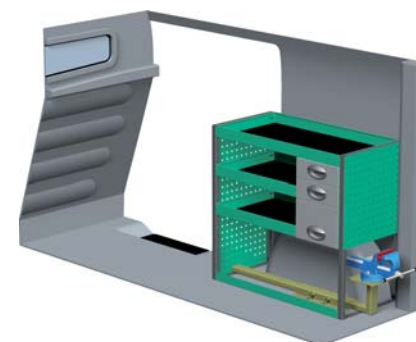

### FORSLAG 2

Bredde: 1880 mm  
 Dybde: 300 mm  
 Højde: 1185 mm  
 Vægt: 51 kg  
 Saninr. 1446491

Bredde: 850 mm  
 Dybde: 300 mm  
 Højde: 890 mm  
 Vægt: 28 kg  
 Saninr. 1446509

### FORSLAG 3

Bredde: 1846 mm  
 Dybde: 300 mm  
 Højde: 1185 mm  
 Vægt: 61 kg  
 Saninr. 1446517

Bredde: 973 mm  
 Dybde: 470 mm  
 Højde: 890 mm  
 Vægt: 54 kg  
 Saninr. 1446525