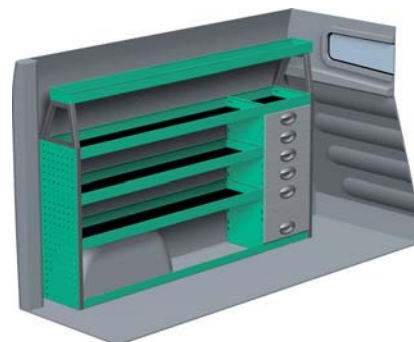

### FORSLAG 2

Bredde: 1880 mm  
 Dybde: 300 mm  
 Højde: 1185 mm  
 Vægt: 51 kg  
 Saninr. 1446491

Bredde: 850 mm  
 Dybde: 300 mm  
 Højde: 890 mm  
 Vægt: 28 kg  
 Saninr. 1446509

### FORSLAG 3

Bredde: 1846 mm  
 Dybde: 300 mm  
 Højde: 1185 mm  
 Vægt: 61 kg  
 Saninr. 1446517

Bredde: 973 mm  
 Dybde: 470 mm  
 Højde: 890 mm  
 Vægt: 54 kg  
 Saninr. 1446525