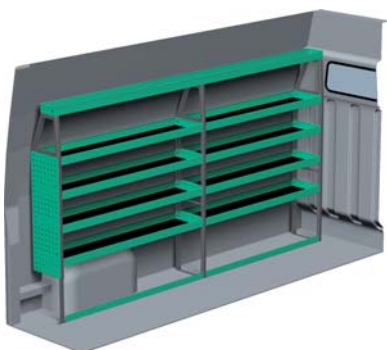

### FORSLAG 1

Bredde: 2785 mm  
 Dybde: 300 mm  
 Højde: 1220 mm  
 Vægt: 64 kg  
 Saninr. 1446715

Bredde: 1634 mm  
 Dybde: 300 mm  
 Højde: 1220 mm  
 Vægt: 40 kg  
 Saninr. 1446723

### FORSLAG 2

Bredde: 2785 mm  
 Dybde: 300 mm  
 Højde: 1575 mm  
 Vægt: 79 kg  
 Saninr. 1446731

Bredde: 1634 mm  
 Dybde: 470 mm  
 Højde: 1510 mm  
 Vægt: 65 kg  
 Saninr. 1446749