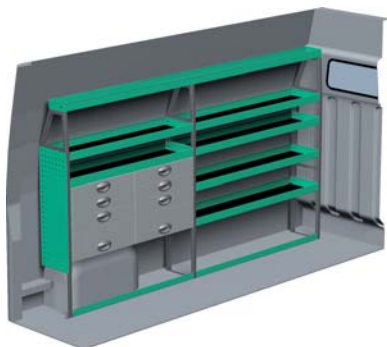

### FORSLAG 3

Bredde: 2785 mm  
 Dybde: 300 mm  
 Højde: 1575 mm  
 Vægt: 101 kg  
 Saninr. 1446756

Bredde: 1634 mm  
 Dybde: 300 mm  
 Højde: 1510 mm  
 Vægt: 71 kg  
 Saninr. 1446764

### FORSLAG 4

Bredde: 2696 mm  
 Dybde: 300 mm  
 Højde: 1575 mm  
 Vægt: 105 kg  
 Saninr. 1446772

Bredde: 1455 mm  
 Dybde: 470 mm  
 Højde: 920 mm  
 Vægt: 95 kg  
 Saninr. 1446780