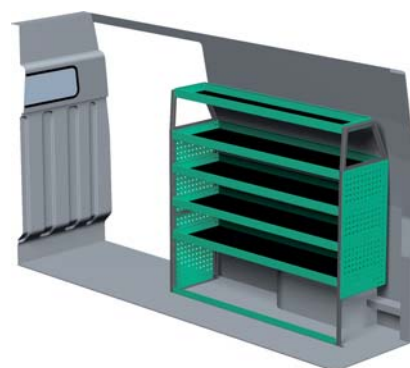

### FORSLAG 1

Bredde: 2785 mm  
 Dybde: 300 mm  
 Højde: 1220 mm  
 Vægt: 64 kg  
 Saninr. 1446715

Bredde: 1634 mm  
 Dybde: 300 mm  
 Højde: 1220 mm  
 Vægt: 40 kg  
 Saninr. 1446723

### FORSLAG 2

Bredde: 2785 mm  
 Dybde: 300 mm  
 Højde: 1575 mm  
 Vægt: 79 kg  
 Saninr. 1446731

Bredde: 1634 mm  
 Dybde: 470 mm  
 Højde: 1510 mm  
 Vægt: 65 kg  
 Saninr. 1446749