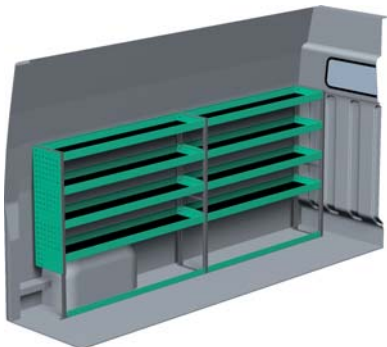

VENSTRE SIDE

HØJRE SIDE

FORSLAG 1

Bredde: 2785 mm
Dybde: 300 mm
Højde: 1220 mm
Vægt: 64 kg
Saninr. 1446715