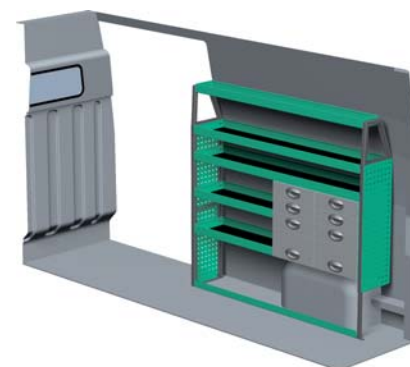

### FORSLAG 2

Bredde: 2785 mm  
 Dybde: 300 mm  
 Højde: 1575 mm  
 Vægt: 79 kg  
 Saninr. 1446731

Bredde: 1634 mm  
 Dybde: 470 mm  
 Højde: 1510 mm  
 Vægt: 65 kg  
 Saninr. 1446749

### FORSLAG 3

Bredde: 2785 mm  
 Dybde: 300 mm  
 Højde: 1575 mm  
 Vægt: 101 kg  
 Saninr. 1446756

Bredde: 1634 mm  
 Dybde: 300 mm  
 Højde: 1510 mm  
 Vægt: 71 kg  
 Saninr. 1446764