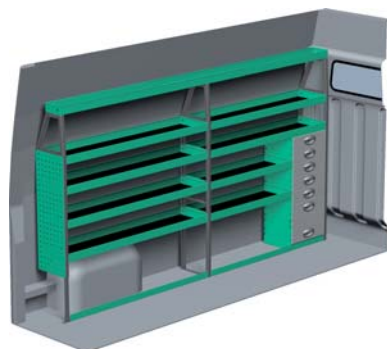

### FORSLAG 2

Bredde: 2785 mm  
 Dybde: 300 mm  
 Højde: 1575 mm  
 Vægt: 79 kg  
 Saninr. 1446731

Bredde: 1634 mm  
 Dybde: 470 mm  
 Højde: 1510 mm  
 Vægt: 65 kg  
 Saninr. 1446749

### FORSLAG 3

Bredde: 2785 mm  
 Dybde: 300 mm  
 Højde: 1575 mm  
 Vægt: 101 kg  
 Saninr. 1446756

Bredde: 1634 mm  
 Dybde: 300 mm  
 Højde: 1510 mm  
 Vægt: 71 kg  
 Saninr. 1446764