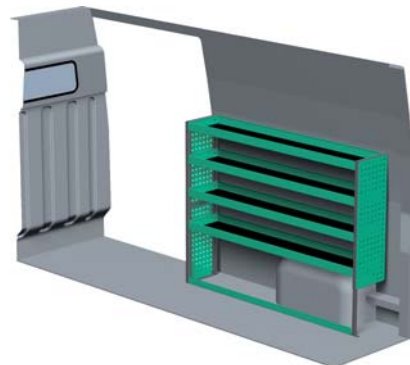

## VENSTRE SIDE

## HØJRE SIDE

### FORSLAG 1

Bredde: 2785 mm  
 Dybde: 300 mm  
 Højde: 1220 mm  
 Vægt: 64 kg  
 Saninr. 1446715

Bredde: 1634 mm  
 Dybde: 300 mm  
 Højde: 1220 mm  
 Vægt: 40 kg  
 Saninr. 1446723