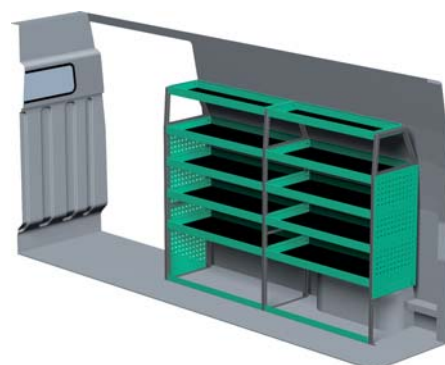

– Se forslag til bilindretning på bagsiden...

VENSTRE SIDE

HØJRE SIDE

FORSLAG 1

Bredde: 3233 mm
 Dybde: 300 mm
 Højde: 1220 mm
 Vægt: 70 kg
 Saninr. 1446798

Bredde: 2092 mm
 Dybde: 300 mm
 Højde: 1220 mm
 Vægt: 51 kg
 Saninr. 1446806

FORSLAG 2

Bredde: 3233 mm
 Dybde: 300 mm
 Højde: 1575 mm
 Vægt: 86 kg
 Saninr. 1446814

Bredde: 2092 mm
 Dybde: 470 mm
 Højde: 1510 mm
 Vægt: 83 kg
 Saninr. 1446822

FORSLAG 3

Bredde: 3233 mm
 Dybde: 300 mm
 Højde: 1575 mm
 Vægt: 104 kg
 Saninr. 1446848

Bredde: 2092 mm
 Dybde: 300 mm
 Højde: 1575 mm
 Vægt: 78 kg
 Saninr. 1446855

FORSLAG 4

Bredde: 3233 mm
 Dybde: 300 mm
 Højde: 1575 mm
 Vægt: 111 kg
 Saninr. 1446863

Bredde: 2058 mm
 Dybde: 470 mm
 Højde: 920/1220 mm
 Vægt: 98 kg
 Saninr. 1446871