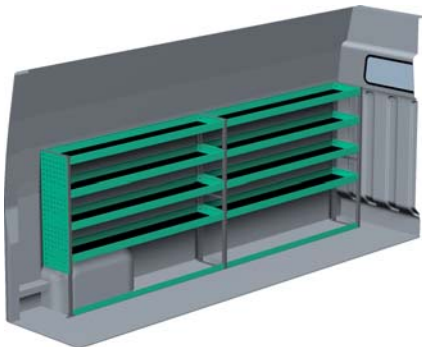

OPEL MOVANO – LANG

Med Sanistål Bilindretning indretter vi dit rullende værksted – præcis som du ønsker det. Vi har dag-til-dag levering, og vi klarer desuden: Specialløsninger i træ, beklædning og isolering af bilen, el-arbejde, dekorering af bilen, beklædning til dig og medarbejderne, værktøj – og vores unikke stregkodeløsning Caddie. Ring til os og hør mere.

– Se forslag til bilindretning på bagsiden...

VENSTRE SIDE

HØJRE SIDE

FORSLAG 1

Bredde: 3233 mm
 Dybde: 300 mm
 Højde: 1220 mm
 Vægt: 70 kg
 Saninr. 1446798

Bredde: 2092 mm
 Dybde: 300 mm
 Højde: 1220 mm
 Vægt: 51 kg
 Saninr. 1446806

FORSLAG 2

Bredde: 3233 mm
 Dybde: 300 mm
 Højde: 1575 mm
 Vægt: 86 kg
 Saninr. 1446814

Bredde: 2092 mm
 Dybde: 470 mm
 Højde: 1510 mm
 Vægt: 83 kg
 Saninr. 1446822

FORSLAG 3

Bredde: 3233 mm
 Dybde: 300 mm
 Højde: 1575 mm
 Vægt: 104 kg
 Saninr. 1446848