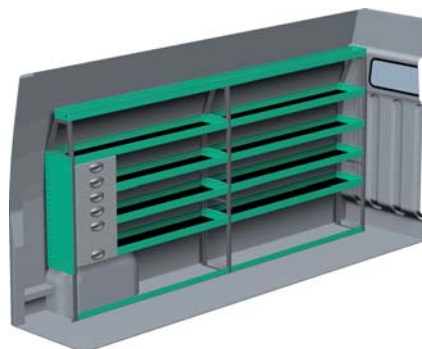

– Se forslag til bilindretning på bagsiden...

VENSTRE SIDE

HØJRE SIDE

FORSLAG 1

Bredde: 3233 mm
 Dybde: 300 mm
 Højde: 1220 mm
 Vægt: 70 kg
 Saninr. 1446798

Bredde: 2092 mm
 Dybde: 300 mm
 Højde: 1220 mm
 Vægt: 51 kg
 Saninr. 1446806

FORSLAG 2

Bredde: 3233 mm
 Dybde: 300 mm
 Højde: 1575 mm
 Vægt: 86 kg
 Saninr. 1446814

Bredde: 2092 mm
 Dybde: 470 mm
 Højde: 1510 mm
 Vægt: 83 kg
 Saninr. 1446822

FORSLAG 3

Bredde: 3233 mm
 Dybde: 300 mm
 Højde: 1575 mm
 Vægt: 104 kg
 Saninr. 1446848

Bredde: 2092 mm
 Dybde: 300 mm
 Højde: 1575 mm
 Vægt: 78 kg
 Saninr. 1446855

FORSLAG 4

Bredde: 3233 mm
 Dybde: 300 mm
 Højde: 1575 mm
 Vægt: 111 kg
 Saninr. 1446863

Bredde: 2058 mm
 Dybde: 470 mm
 Højde: 920/1220 mm
 Vægt: 98 kg
 Saninr. 1446871