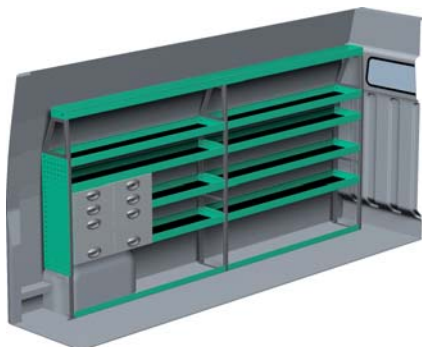

– Se forslag til bilindretning på bagsiden...

VENSTRE SIDE

HØJRE SIDE

FORSLAG 1

Bredde: 3233 mm
 Dybde: 300 mm
 Højde: 1220 mm
 Vægt: 70 kg
 Saninr. 1446798

Bredde: 2092 mm
 Dybde: 300 mm
 Højde: 1220 mm
 Vægt: 51 kg
 Saninr. 1446806

FORSLAG 2

Bredde: 3233 mm
 Dybde: 300 mm
 Højde: 1575 mm
 Vægt: 86 kg
 Saninr. 1446814

Bredde: 2092 mm
 Dybde: 470 mm
 Højde: 1510 mm
 Vægt: 83 kg
 Saninr. 1446822

FORSLAG 3

Bredde: 3233 mm
 Dybde: 300 mm
 Højde: 1575 mm
 Vægt: 104 kg
 Saninr. 1446848

Bredde: 2092 mm
 Dybde: 300 mm
 Højde: 1575 mm
 Vægt: 78 kg
 Saninr. 1446855

FORSLAG 4

Bredde: 3233 mm
 Dybde: 300 mm
 Højde: 1575 mm
 Vægt: 111 kg
 Saninr. 1446863

Bredde: 2058 mm
 Dybde: 470 mm
 Højde: 920/1220 mm
 Vægt: 98 kg
 Saninr. 1446871