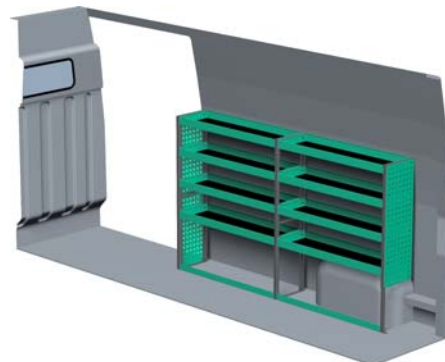

– Se forslag til bilindretning på bagsiden...

VENSTRE SIDE

HØJRE SIDE

FORSLAG 1

Bredde: 3233 mm
 Dybde: 300 mm
 Højde: 1220 mm
 Vægt: 70 kg
 Saninr. 1446798

Bredde: 2092 mm
 Dybde: 300 mm
 Højde: 1220 mm
 Vægt: 51 kg
 Saninr. 1446806

FORSLAG 2

Bredde: 3233 mm
 Dybde: 300 mm
 Højde: 1575 mm
 Vægt: 86 kg
 Saninr. 1446814

Bredde: 2092 mm
 Dybde: 470 mm
 Højde: 1510 mm
 Vægt: 83 kg
 Saninr. 1446822

FORSLAG 3

Bredde: 3233 mm
 Dybde: 300 mm
 Højde: 1575 mm
 Vægt: 104 kg
 Saninr. 1446848

Bredde: 2092 mm
 Dybde: 300 mm
 Højde: 1575 mm
 Vægt: 78 kg
 Saninr. 1446855

FORSLAG 4

Bredde: 3233 mm
 Dybde: 300 mm
 Højde: 1575 mm
 Vægt: 111 kg
 Saninr. 1446863

Bredde: 2058 mm
 Dybde: 470 mm
 Højde: 920/1220 mm
 Vægt: 98 kg
 Saninr. 1446871