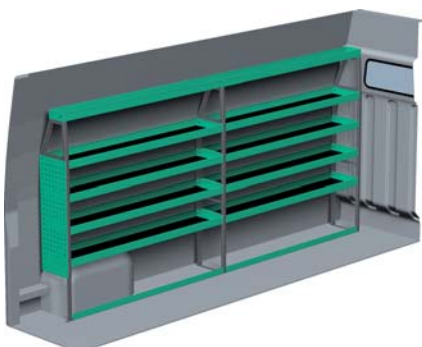

– Se forslag til bilindretning på bagsiden...

VENSTRE SIDE

HØJRE SIDE

FORSLAG 1

Bredde: 3233 mm
 Dybde: 300 mm
 Højde: 1220 mm
 Vægt: 70 kg
 Saninr. 1446798

Bredde: 2092 mm
 Dybde: 300 mm
 Højde: 1220 mm
 Vægt: 51 kg
 Saninr. 1446806

FORSLAG 2

Bredde: 3233 mm
 Dybde: 300 mm
 Højde: 1575 mm
 Vægt: 86 kg
 Saninr. 1446814

Bredde: 2092 mm
 Dybde: 470 mm
 Højde: 1510 mm
 Vægt: 83 kg
 Saninr. 1446822

FORSLAG 3

Bredde: 3233 mm
 Dybde: 300 mm
 Højde: 1575 mm
 Vægt: 104 kg
 Saninr. 1446848