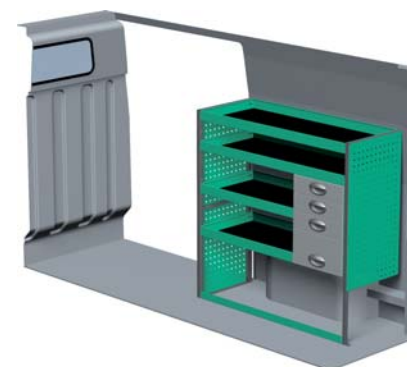

### FORSLAG 1

Bredde: 2269 mm  
 Dybde: 300 mm  
 Højde: 1220 mm  
 Vægt: 55 kg  
 Saninr. 1446632

Bredde: 1242 mm  
 Dybde: 300 mm  
 Højde: 1220 mm  
 Vægt: 32 kg  
 Saninr. 1446640

### FORSLAG 2

Bredde: 2269 mm  
 Dybde: 470 mm  
 Højde: 1220 mm  
 Vægt: 73 kg  
 Saninr. 1446657

Bredde: 1242 mm  
 Dybde: 300 mm  
 Højde: 1220 mm  
 Vægt: 45 kg  
 Saninr. 1446665

### FORSLAG 3

Bredde: 2270 mm  
 Dybde: 300 mm  
 Højde: 1220 mm  
 Vægt: 76 kg  
 Saninr. 1446673

Bredde: 1242 mm  
 Dybde: 470 mm  
 Højde: 1220 mm  
 Vægt: 59 kg  
 Saninr. 1446681