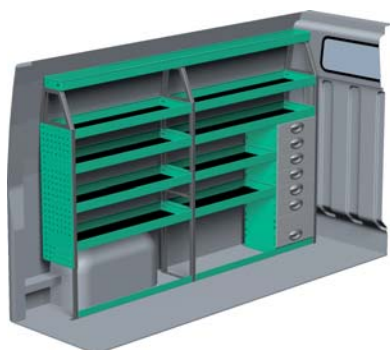

### FORSLAG 3

Bredde: 2270 mm  
 Dybde: 300 mm  
 Højde: 1220 mm  
 Vægt: 76 kg  
 Saninr. 1446673

Bredde: 1242 mm  
 Dybde: 470 mm  
 Højde: 1220 mm  
 Vægt: 59 kg  
 Saninr. 1446681

### FORSLAG 4

Bredde: 2270 mm  
 Dybde: 300 mm  
 Højde: 1515 mm  
 Vægt: 91 kg  
 Saninr. 1446699

Bredde: 1063 mm  
 Dybde: 470 mm  
 Højde: 1030 mm  
 Vægt: 83 kg  
 Saninr. 1446707