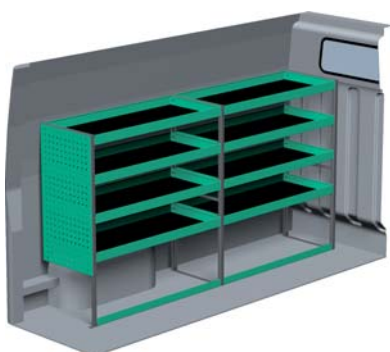

### FORSLAG 1

Bredde: 2269 mm  
 Dybde: 300 mm  
 Højde: 1220 mm  
 Vægt: 55 kg  
 Saninr. 1446632

Bredde: 1242 mm  
 Dybde: 300 mm  
 Højde: 1220 mm  
 Vægt: 32 kg  
 Saninr. 1446640

### FORSLAG 2

Bredde: 2269 mm  
 Dybde: 470 mm  
 Højde: 1220 mm  
 Vægt: 73 kg  
 Saninr. 1446657

Bredde: 1242 mm  
 Dybde: 300 mm  
 Højde: 1220 mm  
 Vægt: 45 kg  
 Saninr. 1446665