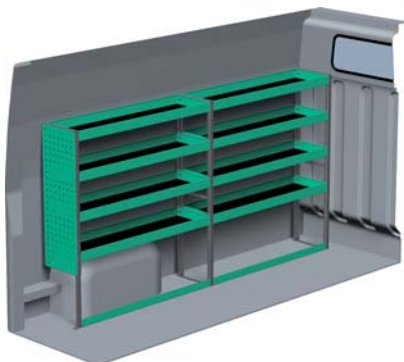

VENSTRE SIDE

HØJRE SIDE

FORSLAG 1

Bredde: 2269 mm
Dybde: 300 mm
Højde: 1220 mm
Vægt: 55 kg
Saninr. 1446632