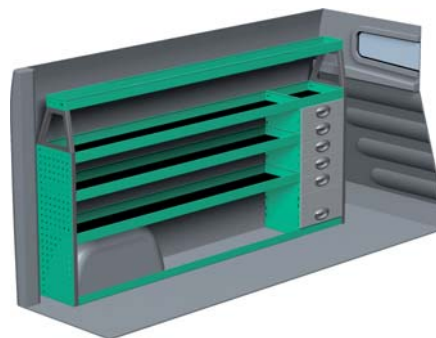

NISSAN PRIMASTAR - LANG

Med Sanistål Bilindretning indretter vi dit rullende værksted – præcis som du ønsker det. Vi har dag-til-dag levering, og vi klarer desuden: Specialløsninger i træ, beklædning og isolering af bilen, el-arbejde, dekorerung af bilen, beklædning til dig og medarbejderne, værktøj – og vores unikke stregkodeløsning Caddie. Ring til os og hør mere.

– Se forslag til bilindretning på bagsiden...

VENSTRE SIDE

HØJRE SIDE

FORSLAG 1

Bredde: 2270 mm
 Dybde: 300 mm
 Højde: 890 mm
 Vægt: 44 kg
 Saninr. 1446558

Bredde: 1365 mm
 Dybde: 470 mm
 Højde: 890 mm
 Vægt: 37 kg
 Saninr. 1446566

FORSLAG 2

Bredde: 2270 mm
 Dybde: 300 mm
 Højde: 1185 mm
 Vægt: 60 kg
 Saninr. 1446574

Bredde: 1365 mm
 Dybde: 300 mm
 Højde: 1185 mm
 Vægt: 36 kg
 Saninr. 1446582

FORSLAG 3

Bredde: 2271 mm
 Dybde: 300 mm
 Højde: 1185 mm
 Vægt: 81 kg
 Saninr. 1446590

Bredde: 1365 mm
 Dybde: 300 mm
 Højde: 890 mm
 Vægt: 36 kg
 Saninr. 1446608

FORSLAG 4

Bredde: 2239 mm
 Dybde: 300 mm
 Højde: 1185 mm
 Vægt: 78 kg
 Saninr. 1446616

Bredde: 1276 mm
 Dybde: 470 mm
 Højde: 890 mm
 Vægt: 75 kg
 Saninr. 1446624