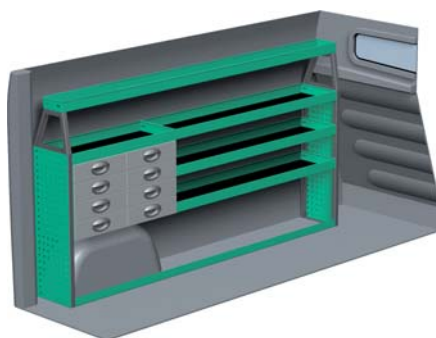

– Se forslag til bilindretning på bagsiden...

VENSTRE SIDE

HØJRE SIDE

FORSLAG 1

Bredde: 2270 mm
 Dybde: 300 mm
 Højde: 890 mm
 Vægt: 44 kg
 Saninr. 1446558

Bredde: 1365 mm
 Dybde: 470 mm
 Højde: 890 mm
 Vægt: 37 kg
 Saninr. 1446566

FORSLAG 2

Bredde: 2270 mm
 Dybde: 300 mm
 Højde: 1185 mm
 Vægt: 60 kg
 Saninr. 1446574

Bredde: 1365 mm
 Dybde: 300 mm
 Højde: 1185 mm
 Vægt: 36 kg
 Saninr. 1446582

FORSLAG 3

Bredde: 2271 mm
 Dybde: 300 mm
 Højde: 1185 mm
 Vægt: 81 kg
 Saninr. 1446590

Bredde: 1365 mm
 Dybde: 300 mm
 Højde: 890 mm
 Vægt: 36 kg
 Saninr. 1446608

FORSLAG 4

Bredde: 2239 mm
 Dybde: 300 mm
 Højde: 1185 mm
 Vægt: 78 kg
 Saninr. 1446616

Bredde: 1276 mm
 Dybde: 470 mm
 Højde: 890 mm
 Vægt: 75 kg
 Saninr. 1446624