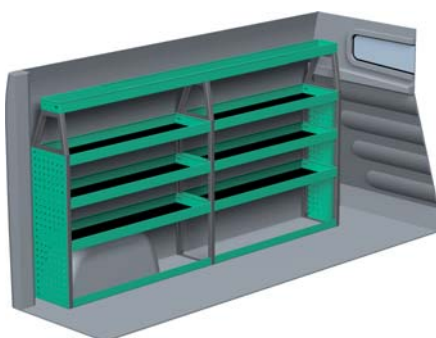

– Se forslag til bilindretning på bagsiden...

VENSTRE SIDE

HØJRE SIDE

FORSLAG 1

Bredde: 2270 mm
 Dybde: 300 mm
 Højde: 890 mm
 Vægt: 44 kg
 Saninr. 1446558

Bredde: 1365 mm
 Dybde: 470 mm
 Højde: 890 mm
 Vægt: 37 kg
 Saninr. 1446566

FORSLAG 2

Bredde: 2270 mm
 Dybde: 300 mm
 Højde: 1185 mm
 Vægt: 60 kg
 Saninr. 1446574

Bredde: 1365 mm
 Dybde: 300 mm
 Højde: 1185 mm
 Vægt: 36 kg
 Saninr. 1446582

FORSLAG 3

Bredde: 2271 mm
 Dybde: 300 mm
 Højde: 1185 mm
 Vægt: 81 kg
 Saninr. 1446590

Bredde: 1365 mm
 Dybde: 300 mm
 Højde: 890 mm
 Vægt: 36 kg
 Saninr. 1446608

FORSLAG 4

Bredde: 2239 mm
 Dybde: 300 mm
 Højde: 1185 mm
 Vægt: 78 kg
 Saninr. 1446616

Bredde: 1276 mm
 Dybde: 470 mm
 Højde: 890 mm
 Vægt: 75 kg
 Saninr. 1446624