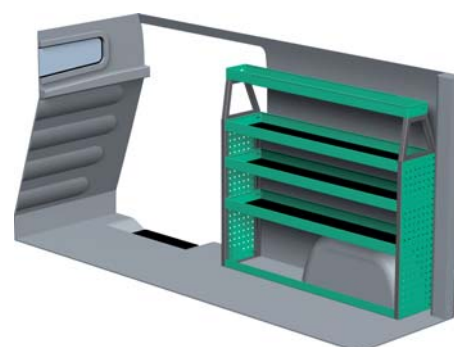

– Se forslag til bilindretning på bagsiden...

VENSTRE SIDE

HØJRE SIDE

FORSLAG 1

Bredde: 2270 mm
 Dybde: 300 mm
 Højde: 890 mm
 Vægt: 44 kg
 Saninr. 1446558

Bredde: 1365 mm
 Dybde: 470 mm
 Højde: 890 mm
 Vægt: 37 kg
 Saninr. 1446566

FORSLAG 2

Bredde: 2270 mm
 Dybde: 300 mm
 Højde: 1185 mm
 Vægt: 60 kg
 Saninr. 1446574

Bredde: 1365 mm
 Dybde: 300 mm
 Højde: 1185 mm
 Vægt: 36 kg
 Saninr. 1446582

FORSLAG 3

Bredde: 2271 mm
 Dybde: 300 mm
 Højde: 1185 mm
 Vægt: 81 kg
 Saninr. 1446590