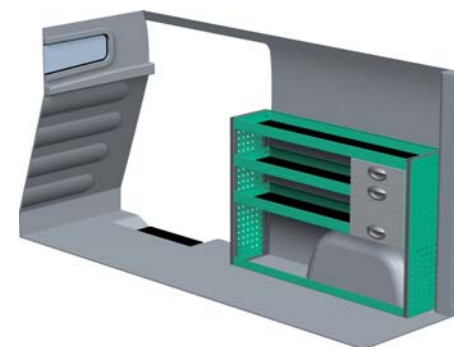

– Se forslag til bilindretning på bagsiden...

VENSTRE SIDE

HØJRE SIDE

FORSLAG 1

Bredde: 2270 mm
 Dybde: 300 mm
 Højde: 890 mm
 Vægt: 44 kg
 Saninr. 1446558

Bredde: 1365 mm
 Dybde: 470 mm
 Højde: 890 mm
 Vægt: 37 kg
 Saninr. 1446566

FORSLAG 2

Bredde: 2270 mm
 Dybde: 300 mm
 Højde: 1185 mm
 Vægt: 60 kg
 Saninr. 1446574

Bredde: 1365 mm
 Dybde: 300 mm
 Højde: 1185 mm
 Vægt: 36 kg
 Saninr. 1446582

FORSLAG 3

Bredde: 2271 mm
 Dybde: 300 mm
 Højde: 1185 mm
 Vægt: 81 kg
 Saninr. 1446590

Bredde: 1365 mm
 Dybde: 300 mm
 Højde: 890 mm
 Vægt: 36 kg
 Saninr. 1446608

FORSLAG 4

Bredde: 2239 mm
 Dybde: 300 mm
 Højde: 1185 mm
 Vægt: 78 kg
 Saninr. 1446616

Bredde: 1276 mm
 Dybde: 470 mm
 Højde: 890 mm
 Vægt: 75 kg
 Saninr. 1446624