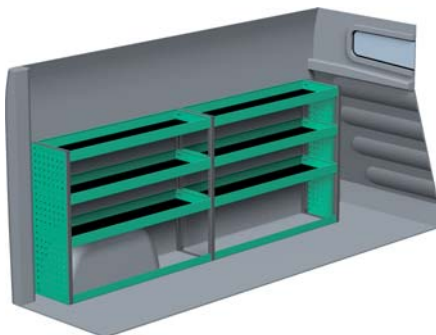

NISSAN PRIMASTAR - LANG

Med Sanistål Bilindretning indretter vi dit rullende værksted – præcis som du ønsker det. Vi har dag-til-dag levering, og vi klarer desuden: Specialløsninger i træ, beklædning og isolering af bilen, el-arbejde, dekorerung af bilen, beklædning til dig og medarbejderne, værktøj – og vores unikke stregkodeløsning Caddie. Ring til os og hør mere.

– Se forslag til bilindretning på bagsiden...

VENSTRE SIDE

HØJRE SIDE

FORSLAG 1

Bredde: 2270 mm
 Dybde: 300 mm
 Højde: 890 mm
 Vægt: 44 kg
 Saninr. 1446558

Bredde: 1365 mm
 Dybde: 470 mm
 Højde: 890 mm
 Vægt: 37 kg
 Saninr. 1446566

FORSLAG 2

Bredde: 2270 mm
 Dybde: 300 mm
 Højde: 1185 mm
 Vægt: 60 kg
 Saninr. 1446574

Bredde: 1365 mm
 Dybde: 300 mm
 Højde: 1185 mm
 Vægt: 36 kg
 Saninr. 1446582

FORSLAG 3

Bredde: 2271 mm
 Dybde: 300 mm
 Højde: 1185 mm
 Vægt: 81 kg
 Saninr. 1446590