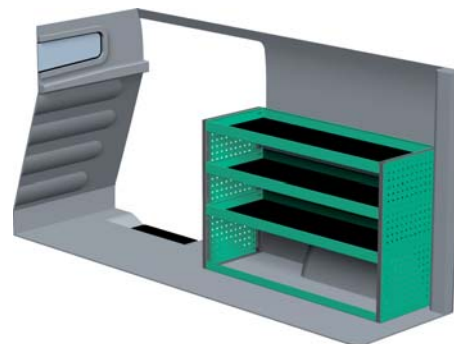

– Se forslag til bilindretning på bagsiden...

VENSTRE SIDE

HØJRE SIDE

FORSLAG 1

Bredde: 2270 mm
 Dybde: 300 mm
 Højde: 890 mm
 Vægt: 44 kg
 Saninr. 1446558

Bredde: 1365 mm
 Dybde: 470 mm
 Højde: 890 mm
 Vægt: 37 kg
 Saninr. 1446566

FORSLAG 2

Bredde: 2270 mm
 Dybde: 300 mm
 Højde: 1185 mm
 Vægt: 60 kg
 Saninr. 1446574

Bredde: 1365 mm
 Dybde: 300 mm
 Højde: 1185 mm
 Vægt: 36 kg
 Saninr. 1446582

FORSLAG 3

Bredde: 2271 mm
 Dybde: 300 mm
 Højde: 1185 mm
 Vægt: 81 kg
 Saninr. 1446590

Bredde: 1365 mm
 Dybde: 300 mm
 Højde: 890 mm
 Vægt: 36 kg
 Saninr. 1446608

FORSLAG 4

Bredde: 2239 mm
 Dybde: 300 mm
 Højde: 1185 mm
 Vægt: 78 kg
 Saninr. 1446616

Bredde: 1276 mm
 Dybde: 470 mm
 Højde: 890 mm
 Vægt: 75 kg
 Saninr. 1446624