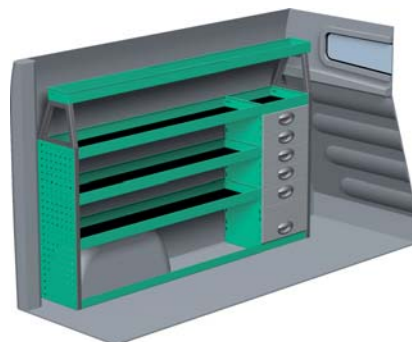

NISSAN PRIMASTAR - KORT

Med Sanistål Bilindretning indretter vi dit rullende værksted – præcis som du ønsker det. Vi har dag-til-dag levering, og vi klarer desuden: Specialløsninger i træ, beklædning og isolering af bilen, el-arbejde, dekoration af bilen, beklædning til dig og medarbejderne, værktøj – og vores unikke stregkodeløsning Caddie. Ring til os og hør mere.

– Se forslag til bilindretning på bagsiden...

VENSTRE SIDE

HØJRE SIDE

FORSLAG 1

Bredde: 1880 mm
 Dybde: 300 mm
 Højde: 890 mm
 Vægt: 43 kg
 Saninr. 1446475

Bredde: 973 mm
 Dybde: 470 mm
 Højde: 890 mm
 Vægt: 28 kg
 Saninr. 1446483

FORSLAG 2

Bredde: 1880 mm
 Dybde: 300 mm
 Højde: 1185 mm
 Vægt: 51 kg
 Saninr. 1446491

Bredde: 850 mm
 Dybde: 300 mm
 Højde: 890 mm
 Vægt: 28 kg
 Saninr. 1446509

FORSLAG 3

Bredde: 1846 mm
 Dybde: 300 mm
 Højde: 1185 mm
 Vægt: 61 kg
 Saninr. 1446517

Bredde: 973 mm
 Dybde: 470 mm
 Højde: 890 mm
 Vægt: 54 kg
 Saninr. 1446525

FORSLAG 4

Bredde: 1847 mm
 Dybde: 300 mm
 Højde: 1185 mm
 Vægt: 51 kg
 Saninr. 1446533

Bredde: 973 mm
 Dybde: 300 mm
 Højde: 890 mm
 Vægt: 38 kg
 Saninr. 1446541