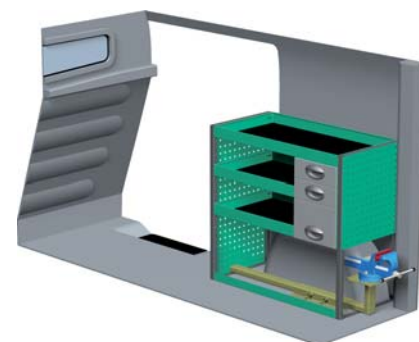

FORSLAG 2

Bredde: 1880 mm
 Dybde: 300 mm
 Højde: 1185 mm
 Vægt: 51 kg
 Saninr. 1446491

Bredde: 850 mm
 Dybde: 300 mm
 Højde: 890 mm
 Vægt: 28 kg
 Saninr. 1446509

FORSLAG 3

Bredde: 1846 mm
 Dybde: 300 mm
 Højde: 1185 mm
 Vægt: 61 kg
 Saninr. 1446517

Bredde: 973 mm
 Dybde: 470 mm
 Højde: 890 mm
 Vægt: 54 kg
 Saninr. 1446525

FORSLAG 4

Bredde: 1847 mm
 Dybde: 300 mm
 Højde: 1185 mm
 Vægt: 51 kg
 Saninr. 1446533

Bredde: 973 mm
 Dybde: 300 mm
 Højde: 890 mm
 Vægt: 38 kg
 Saninr. 1446541