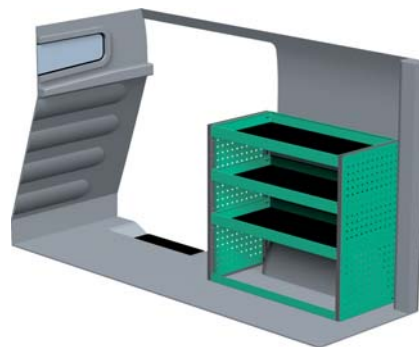

– Se forslag til bilindretning på bagsiden...

VENSTRE SIDE

HØJRE SIDE

FORSLAG 1

Bredde: 1880 mm
 Dybde: 300 mm
 Højde: 890 mm
 Vægt: 43 kg
 Saninr. 1446475

Bredde: 973 mm
 Dybde: 470 mm
 Højde: 890 mm
 Vægt: 28 kg
 Saninr. 1446483

FORSLAG 2

Bredde: 1880 mm
 Dybde: 300 mm
 Højde: 1185 mm
 Vægt: 51 kg
 Saninr. 1446491

Bredde: 850 mm
 Dybde: 300 mm
 Højde: 890 mm
 Vægt: 28 kg
 Saninr. 1446509

FORSLAG 3

Bredde: 1846 mm
 Dybde: 300 mm
 Højde: 1185 mm
 Vægt: 61 kg
 Saninr. 1446517

Bredde: 973 mm
 Dybde: 470 mm
 Højde: 890 mm
 Vægt: 54 kg
 Saninr. 1446525

FORSLAG 4

Bredde: 1847 mm
 Dybde: 300 mm
 Højde: 1185 mm
 Vægt: 51 kg
 Saninr. 1446533

Bredde: 973 mm
 Dybde: 300 mm
 Højde: 890 mm
 Vægt: 38 kg
 Saninr. 1446541