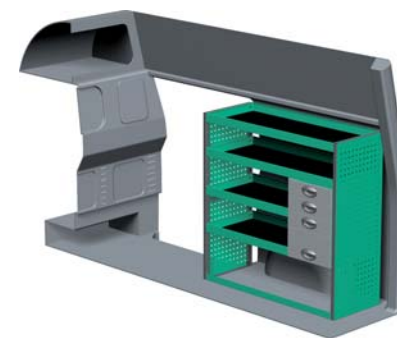

Bredde: 1242 mm
Dybde: 470 mm
Højde: 1220 mm
Vægt: 61 kg
Saninr. 0411330