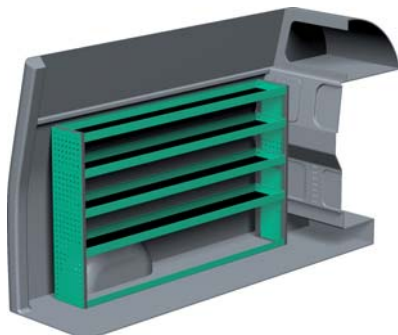

MERCEDES VITO – LANG HØJ

Med Sanistål Bilindretning indretter vi dit rullende værksted – præcis som du ønsker det. Vi har dag-til-dag levering, og vi klarer desuden: Specialløsninger i træ, beklædning og isolering af bilen, el-arbejde, dekorering af bilen, beklædning til dig og medarbejderne, værktøj – og vores unikke stregkodeløsning Caddie. Ring til os og hør mere.

– Se forslag til bilindretning på bagsiden...

VENSTRE SIDE

HØJRE SIDE

FORSLAG 1

Bredde: 2026 mm
 Dybde: 300 mm
 Højde: 1220 mm
 Vægt: 57 kg
 Saninr. 0411678

Bredde: 1242 mm
 Dybde: 300 mm
 Højde: 1220 mm
 Vægt: 33 kg
 Saninr. 0411389

FORSLAG 2

Bredde: 2026 mm
 Dybde: 470 mm
 Højde: 1220 mm
 Vægt: 81 kg
 Saninr. 0411660

Bredde: 1242 mm
 Dybde: 300 mm
 Højde: 1220 mm
 Vægt: 57 kg
 Saninr. 0411371

FORSLAG 3

Bredde: 2026 mm
 Dybde: 300 mm
 Højde: 1220 mm
 Vægt: 77 kg
 Saninr. 0411611