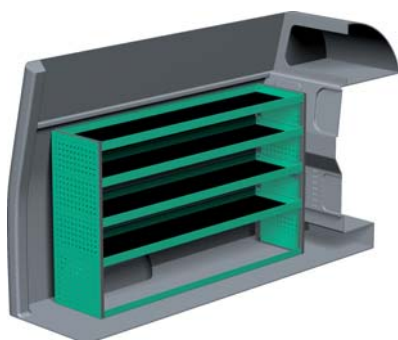

MERCEDES VITO – LANG HØJ

Med Sanistål Bilindretning indretter vi dit rullende værksted – præcis som du ønsker det. Vi har dag-til-dag levering, og vi klarer desuden: Specialløsninger i træ, beklædning og isolering af bilen, el-arbejde, dekorering af bilen, beklædning til dig og medarbejderne, værktøj – og vores unikke stregkodeløsning Caddie. Ring til os og hør mere.

– Se forslag til bilindretning på bagsiden...

VENSTRE SIDE

HØJRE SIDE

FORSLAG 1

Bredde: 2026 mm
 Dybde: 300 mm
 Højde: 1220 mm
 Vægt: 57 kg
 Saninr. 0411678

Bredde: 1242 mm
 Dybde: 300 mm
 Højde: 1220 mm
 Vægt: 33 kg
 Saninr. 0411389

FORSLAG 2

Bredde: 2026 mm
 Dybde: 470 mm
 Højde: 1220 mm
 Vægt: 81 kg
 Saninr. 0411660

Bredde: 1242 mm
 Dybde: 300 mm
 Højde: 1220 mm
 Vægt: 57 kg
 Saninr. 0411371

FORSLAG 3

Bredde: 2026 mm
 Dybde: 300 mm
 Højde: 1220 mm
 Vægt: 77 kg
 Saninr. 0411611