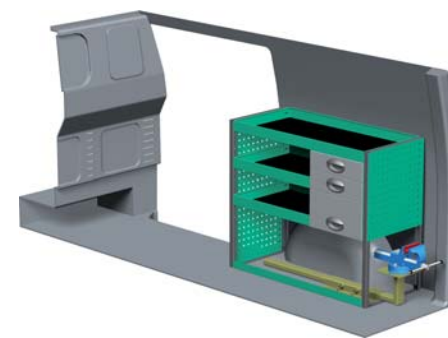

– Se forslag til bilindretning på bagsiden...

VENSTRE SIDE

HØJRE SIDE

FORSLAG 1

Bredde: 2026 mm
Dybde: 300 mm
Højde: 890 mm
Vægt: 43 kg
Saninr. 0462531

Bredde: 1063 mm
Dybde: 470 mm
Højde: 890 mm
Vægt: 30 kg
Saninr. 0462705

FORSLAG 2

Bredde: 2026 mm
Dybde: 300 mm
Højde: 1185 mm
Vægt: 52 kg
Saninr. 0462556

Bredde: 1062 mm
Dybde: 300 mm
Højde: 890 mm
Vægt: 34 kg
Saninr. 0462796

FORSLAG 3

Bredde: 2026 mm
Dybde: 300 mm
Højde: 1185 mm
Vægt: 67 kg
Saninr. 0462671

Bredde: 1063 mm
Dybde: 470 mm
Højde: 890 mm
Vægt: 57 kg
Saninr. 0463141

FORSLAG 4

Bredde: 2026 mm
Dybde: 300 mm
Højde: 1185 mm
Vægt: 56 kg
Saninr. 0462697

Bredde: 1063 mm
Dybde: 300 mm
Højde: 890 mm
Vægt: 41 kg
Saninr. 0463216