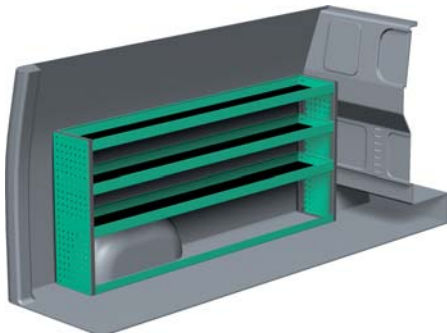

MERCEDES VITO – LANG

Med Sanistål Bilindretning indretter vi dit rullende værksted – præcis som du ønsker det. Vi har dag-til-dag levering, og vi klarer desuden: Specialløsninger i træ, beklædning og isolering af bilen, el-arbejde, dekorering af bilen, beklædning til dig og medarbejderne, værktøj – og vores unikke stregkodeløsning Caddie. Ring til os og hør mere.

– Se forslag til bilindretning på bagsiden...

VENSTRE SIDE

HØJRE SIDE

FORSLAG 1

Bredde: 2026 mm
Dybde: 300 mm
Højde: 890 mm
Vægt: 43 kg
Saninr. 0462531

Bredde: 1063 mm
Dybde: 470 mm
Højde: 890 mm
Vægt: 30 kg
Saninr. 0462705

FORSLAG 2

Bredde: 2026 mm
Dybde: 300 mm
Højde: 1185 mm
Vægt: 52 kg
Saninr. 0462556

Bredde: 1062 mm
Dybde: 300 mm
Højde: 890 mm
Vægt: 34 kg
Saninr. 0462796

FORSLAG 3

Bredde: 2026 mm
Dybde: 300 mm
Højde: 1185 mm
Vægt: 67 kg
Saninr. 0462671