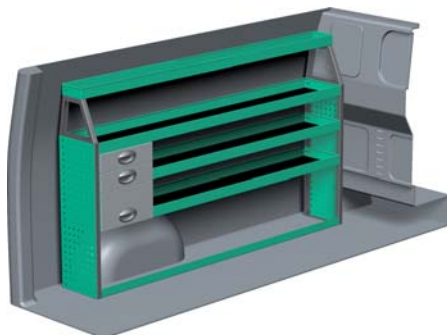

FORSLAG 4

Bredde: 2026 mm
Dybde: 300 mm
Højde: 1185 mm
Vægt: 56 kg
Saninr. 0462697