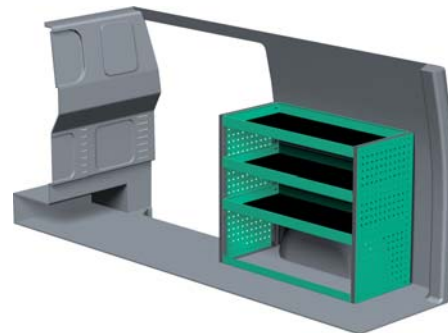

MERCEDES VITO – LANG

Med Sanistål Bilindretning indretter vi dit rullende værksted – præcis som du ønsker det. Vi har dag-til-dag levering, og vi klarer desuden: Specialløsninger i træ, beklædning og isolering af bilen, el-arbejde, dekorering af bilen, beklædning til dig og medarbejderne, værktøj – og vores unikke stregkodeløsning Caddie. Ring til os og hør mere.

– Se forslag til bilindretning på bagsiden...

VENSTRE SIDE

HØJRE SIDE

FORSLAG 1

Bredde: 2026 mm
Dybde: 300 mm
Højde: 890 mm
Vægt: 43 kg
Saninr. 0462531

Bredde: 1063 mm
Dybde: 470 mm
Højde: 890 mm
Vægt: 30 kg
Saninr. 0462705

FORSLAG 2

Bredde: 2026 mm
Dybde: 300 mm
Højde: 1185 mm
Vægt: 52 kg
Saninr. 0462556

Bredde: 1062 mm
Dybde: 300 mm
Højde: 890 mm
Vægt: 34 kg
Saninr. 0462796

FORSLAG 3

Bredde: 2026 mm
Dybde: 300 mm
Højde: 1185 mm
Vægt: 67 kg
Saninr. 0462671