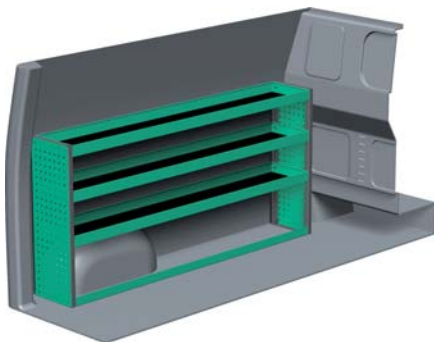

MERCEDES VITO – KOMPAKT

Med Sanistål Bilindretning indretter vi dit rullende værksted – præcis som du ønsker det. Vi har dag-til-dag levering, og vi klarer desuden: Specialløsninger i træ, beklædning og isolering af bilen, el-arbejde, dekorerung af bilen, beklædning til dig og medarbejderne, værktøj – og vores unikke stregkodeløsning Caddie. Ring til os og hør mere.

– Se forslag til bilindretning på bagsiden...

VENSTRE SIDE

HØJRE SIDE

FORSLAG 1

Bredde: 1880 mm
 Dybde: 300 mm
 Højde: 890 mm
 Vægt: 43 kg
 Saninr. 0389106

Bredde: 973 mm
 Dybde: 470 mm
 Højde: 890 mm
 Vægt: 28 kg
 Saninr. 0389536

FORSLAG 2

Bredde: 1880 mm
 Dybde: 300 mm
 Højde: 1185 mm
 Vægt: 51 kg
 Saninr. 0389213

Bredde: 850 mm
 Dybde: 300 mm
 Højde: 890 mm
 Vægt: 28 kg
 Saninr. 0389759

FORSLAG 3

Bredde: 1846 mm
 Dybde: 300 mm
 Højde: 1185 mm
 Vægt: 61 kg
 Saninr. 0389411