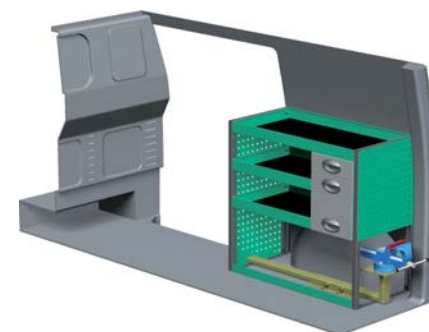

MERCEDES VITO – KOMPAKT

Med Sanistål Bilindretning indretter vi dit rullende værksted – præcis som du ønsker det. Vi har dag-til-dag levering, og vi klarer desuden: Specialløsninger i træ, beklædning og isolering af bilen, el-arbejde, dekorerung af bilen, beklædning til dig og medarbejderne, værktøj – og vores unikke stregkodeløsning Caddie. Ring til os og hør mere.

– Se forslag til bilindretning på bagsiden...

VENSTRE SIDE

HØJRE SIDE

FORSLAG 1

Bredde: 1880 mm
 Dybde: 300 mm
 Højde: 890 mm
 Vægt: 43 kg
 Saninr. 0389106

Bredde: 973 mm
 Dybde: 470 mm
 Højde: 890 mm
 Vægt: 28 kg
 Saninr. 0389536

FORSLAG 2

Bredde: 1880 mm
 Dybde: 300 mm
 Højde: 1185 mm
 Vægt: 51 kg
 Saninr. 0389213

Bredde: 850 mm
 Dybde: 300 mm
 Højde: 890 mm
 Vægt: 28 kg
 Saninr. 0389759

FORSLAG 3

Bredde: 1846 mm
 Dybde: 300 mm
 Højde: 1185 mm
 Vægt: 61 kg
 Saninr. 0389411

Bredde: 973 mm
 Dybde: 470 mm
 Højde: 890 mm
 Vægt: 54 kg
 Saninr. 0390930

FORSLAG 4

Bredde: 1847 mm
 Dybde: 300 mm
 Højde: 1185 mm
 Vægt: 51 kg
 Saninr. 0389478

Bredde: 973 mm
 Dybde: 300 mm
 Højde: 890 mm
 Vægt: 38 kg
 Saninr. 0390948