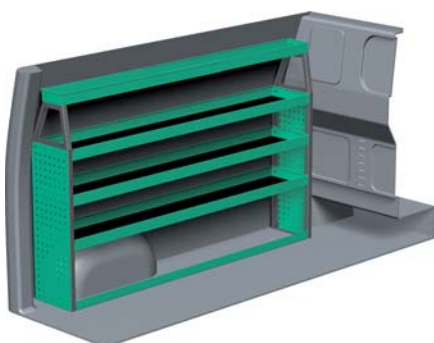

MERCEDES VITO – KOMPAKT

Med Sanistål Bilindretning indretter vi dit rullende værksted – præcis som du ønsker det. Vi har dag-til-dag levering, og vi klarer desuden: Specialløsninger i træ, beklædning og isolering af bilen, el-arbejde, dekorerung af bilen, beklædning til dig og medarbejderne, værktøj – og vores unikke stregkodeløsning Caddie. Ring til os og hør mere.

– Se forslag til bilindretning på bagsiden...

VENSTRE SIDE

HØJRE SIDE

FORSLAG 1

Bredde: 1880 mm
 Dybde: 300 mm
 Højde: 890 mm
 Vægt: 43 kg
 Saninr. 0389106

Bredde: 973 mm
 Dybde: 470 mm
 Højde: 890 mm
 Vægt: 28 kg
 Saninr. 0389536

FORSLAG 2

Bredde: 1880 mm
 Dybde: 300 mm
 Højde: 1185 mm
 Vægt: 51 kg
 Saninr. 0389213

Bredde: 850 mm
 Dybde: 300 mm
 Højde: 890 mm
 Vægt: 28 kg
 Saninr. 0389759

FORSLAG 3

Bredde: 1846 mm
 Dybde: 300 mm
 Højde: 1185 mm
 Vægt: 61 kg
 Saninr. 0389411