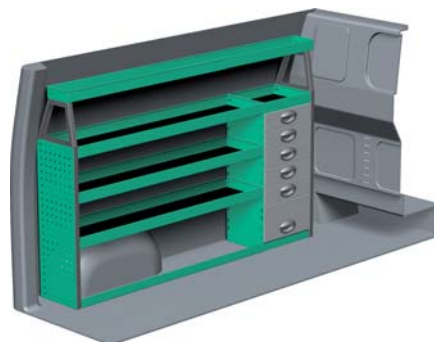

MERCEDES VITO – KOMPAKT

Med Sanistål Bilindretning indretter vi dit rullende værksted – præcis som du ønsker det. Vi har dag-til-dag levering, og vi klarer desuden: Specialløsninger i træ, beklædning og isolering af bilen, el-arbejde, dekorerung af bilen, beklædning til dig og medarbejderne, værktøj – og vores unikke stregkodeløsning Caddie. Ring til os og hør mere.

– Se forslag til bilindretning på bagsiden...

VENSTRE SIDE

HØJRE SIDE

FORSLAG 1

Bredde: 1880 mm
 Dybde: 300 mm
 Højde: 890 mm
 Vægt: 43 kg
 Saninr. 0389106

Bredde: 973 mm
 Dybde: 470 mm
 Højde: 890 mm
 Vægt: 28 kg
 Saninr. 0389536

FORSLAG 2

Bredde: 1880 mm
 Dybde: 300 mm
 Højde: 1185 mm
 Vægt: 51 kg
 Saninr. 0389213

Bredde: 850 mm
 Dybde: 300 mm
 Højde: 890 mm
 Vægt: 28 kg
 Saninr. 0389759

FORSLAG 3

Bredde: 1846 mm
 Dybde: 300 mm
 Højde: 1185 mm
 Vægt: 61 kg
 Saninr. 0389411

Bredde: 973 mm
 Dybde: 470 mm
 Højde: 890 mm
 Vægt: 54 kg
 Saninr. 0390930

FORSLAG 4

Bredde: 1847 mm
 Dybde: 300 mm
 Højde: 1185 mm
 Vægt: 51 kg
 Saninr. 0389478

Bredde: 973 mm
 Dybde: 300 mm
 Højde: 890 mm
 Vægt: 38 kg
 Saninr. 0390948