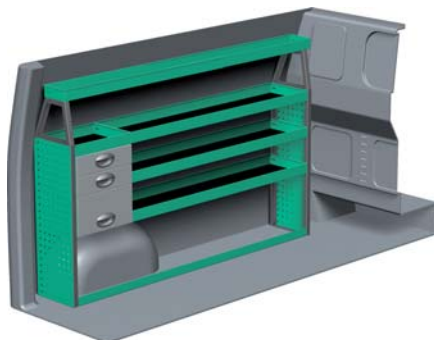

MERCEDES VITO – KOMPAKT

Med Sanistål Bilindretning indretter vi dit rullende værksted – præcis som du ønsker det. Vi har dag-til-dag levering, og vi klarer desuden: Specialløsninger i træ, beklædning og isolering af bilen, el-arbejde, dekorerung af bilen, beklædning til dig og medarbejderne, værktøj – og vores unikke stregkodeløsning Caddie. Ring til os og hør mere.

– Se forslag til bilindretning på bagsiden...

VENSTRE SIDE

HØJRE SIDE

FORSLAG 1

Bredde: 1880 mm
 Dybde: 300 mm
 Højde: 890 mm
 Vægt: 43 kg
 Saninr. 0389106

Bredde: 973 mm
 Dybde: 470 mm
 Højde: 890 mm
 Vægt: 28 kg
 Saninr. 0389536

FORSLAG 2

Bredde: 1880 mm
 Dybde: 300 mm
 Højde: 1185 mm
 Vægt: 51 kg
 Saninr. 0389213

Bredde: 850 mm
 Dybde: 300 mm
 Højde: 890 mm
 Vægt: 28 kg
 Saninr. 0389759

FORSLAG 3

Bredde: 1846 mm
 Dybde: 300 mm
 Højde: 1185 mm
 Vægt: 61 kg
 Saninr. 0389411

Bredde: 973 mm
 Dybde: 470 mm
 Højde: 890 mm
 Vægt: 54 kg
 Saninr. 0390930

FORSLAG 4

Bredde: 1847 mm
 Dybde: 300 mm
 Højde: 1185 mm
 Vægt: 51 kg
 Saninr. 0389478

Bredde: 973 mm
 Dybde: 300 mm
 Højde: 890 mm
 Vægt: 38 kg
 Saninr. 0390948