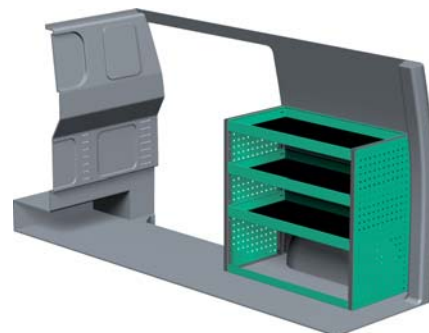

MERCEDES VITO – KOMPAKT

Med Sanistål Bilindretning indretter vi dit rullende værksted – præcis som du ønsker det. Vi har dag-til-dag levering, og vi klarer desuden: Specialløsninger i træ, beklædning og isolering af bilen, el-arbejde, dekorerung af bilen, beklædning til dig og medarbejderne, værktøj – og vores unikke stregkodeløsning Caddie. Ring til os og hør mere.

– Se forslag til bilindretning på bagsiden...

VENSTRE SIDE

HØJRE SIDE

FORSLAG 1

Bredde: 1880 mm
 Dybde: 300 mm
 Højde: 890 mm
 Vægt: 43 kg
 Saninr. 0389106

Bredde: 973 mm
 Dybde: 470 mm
 Højde: 890 mm
 Vægt: 28 kg
 Saninr. 0389536

FORSLAG 2

Bredde: 1880 mm
 Dybde: 300 mm
 Højde: 1185 mm
 Vægt: 51 kg
 Saninr. 0389213

Bredde: 850 mm
 Dybde: 300 mm
 Højde: 890 mm
 Vægt: 28 kg
 Saninr. 0389759

FORSLAG 3

Bredde: 1846 mm
 Dybde: 300 mm
 Højde: 1185 mm
 Vægt: 61 kg
 Saninr. 0389411

Bredde: 973 mm
 Dybde: 470 mm
 Højde: 890 mm
 Vægt: 54 kg
 Saninr. 0390930

FORSLAG 4

Bredde: 1847 mm
 Dybde: 300 mm
 Højde: 1185 mm
 Vægt: 51 kg
 Saninr. 0389478

Bredde: 973 mm
 Dybde: 300 mm
 Højde: 890 mm
 Vægt: 38 kg
 Saninr. 0390948