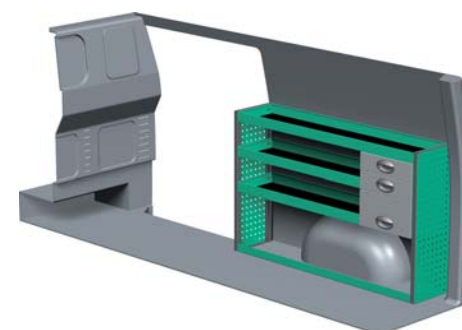

MERCEDES VITO – EKSTRA LANG

Med Sanistål Bilindretning indretter vi dit rullende værksted – præcis som du ønsker det. Vi har dag-til-dag levering, og vi klarer desuden: Specialløsninger i træ, beklædning og isolering af bilen, el-arbejde, dekoration af bilen, beklædning til dig og medarbejderne, værktøj – og vores unikke stregkodeløsning Caddie. Ring til os og hør mere.

– Se forslag til bilindretning på bagsiden...

VENSTRE SIDE

HØJRE SIDE

FORSLAG 1

Bredde: 2450 mm
 Dybde: 300 mm
 Højde: 890 mm
 Vægt: 44 kg
 Saninr. 0463232

Bredde: 1455 mm
 Dybde: 470 mm
 Højde: 890 mm
 Vægt: 39 kg
 Saninr. 0463521

FORSLAG 2

Bredde: 2450 mm
 Dybde: 300 mm
 Højde: 1185 mm
 Vægt: 59 kg
 Saninr. 0463257

Bredde: 1455 mm
 Dybde: 300 mm
 Højde: 1185 mm
 Vægt: 37 kg
 Saninr. 0463596

FORSLAG 3

Bredde: 2417 mm
 Dybde: 300 mm
 Højde: 1185 mm
 Vægt: 81 kg
 Saninr. 0463323

Bredde: 1455 mm
 Dybde: 300 mm
 Højde: 890 mm
 Vægt: 38 kg
 Saninr. 0463679

FORSLAG 4

Bredde: 2418 mm
 Dybde: 300 mm
 Højde: 1185 mm
 Vægt: 80 kg
 Saninr. 0463364

Bredde: 1276 mm
 Dybde: 470 mm
 Højde: 890 mm
 Vægt: 75 kg
 Saninr. 0463745