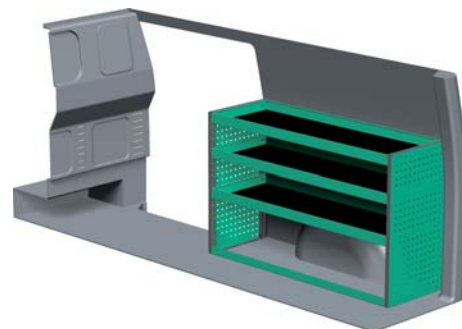

MERCEDES VITO – EKSTRA LANG

Med Sanistål Bilindretning indretter vi dit rullende værksted – præcis som du ønsker det. Vi har dag-til-dag levering, og vi klarer desuden: Specialløsninger i træ, beklædning og isolering af bilen, el-arbejde, dekoration af bilen, beklædning til dig og medarbejderne, værktøj – og vores unikke stregkodeløsning Caddie. Ring til os og hør mere.

– Se forslag til bilindretning på bagsiden...

VENSTRE SIDE

HØJRE SIDE

FORSLAG 1

Bredde: 2450 mm
 Dybde: 300 mm
 Højde: 890 mm
 Vægt: 44 kg
 Saninr. 0463232

Bredde: 1455 mm
 Dybde: 470 mm
 Højde: 890 mm
 Vægt: 39 kg
 Saninr. 0463521

FORSLAG 2

Bredde: 2450 mm
 Dybde: 300 mm
 Højde: 1185 mm
 Vægt: 59 kg
 Saninr. 0463257

Bredde: 1455 mm
 Dybde: 300 mm
 Højde: 1185 mm
 Vægt: 37 kg
 Saninr. 0463596

FORSLAG 3

Bredde: 2417 mm
 Dybde: 300 mm
 Højde: 1185 mm
 Vægt: 81 kg
 Saninr. 0463323

Bredde: 1455 mm
 Dybde: 300 mm
 Højde: 890 mm
 Vægt: 38 kg
 Saninr. 0463679

FORSLAG 4

Bredde: 2418 mm
 Dybde: 300 mm
 Højde: 1185 mm
 Vægt: 80 kg
 Saninr. 0463364

Bredde: 1276 mm
 Dybde: 470 mm
 Højde: 890 mm
 Vægt: 75 kg
 Saninr. 0463745