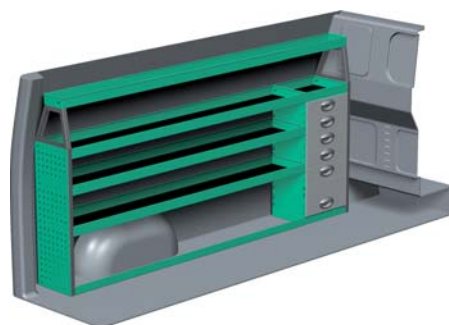

MERCEDES VITO – EKSTRA LANG

Med Sanistål Bilindretning indretter vi dit rullende værksted – præcis som du ønsker det. Vi har dag-til-dag levering, og vi klarer desuden: Specialløsninger i træ, beklædning og isolering af bilen, el-arbejde, dekoration af bilen, beklædning til dig og medarbejderne, værktøj – og vores unikke stregkodeløsning Caddie. Ring til os og hør mere.

– Se forslag til bilindretning på bagsiden...

VENSTRE SIDE

HØJRE SIDE

FORSLAG 1

Bredde: 2450 mm
 Dybde: 300 mm
 Højde: 890 mm
 Vægt: 44 kg
 Saninr. 0463232

Bredde: 1455 mm
 Dybde: 470 mm
 Højde: 890 mm
 Vægt: 39 kg
 Saninr. 0463521

FORSLAG 2

Bredde: 2450 mm
 Dybde: 300 mm
 Højde: 1185 mm
 Vægt: 59 kg
 Saninr. 0463257

Bredde: 1455 mm
 Dybde: 300 mm
 Højde: 1185 mm
 Vægt: 37 kg
 Saninr. 0463596

FORSLAG 3

Bredde: 2417 mm
 Dybde: 300 mm
 Højde: 1185 mm
 Vægt: 81 kg
 Saninr. 0463323

Bredde: 1455 mm
 Dybde: 300 mm
 Højde: 890 mm
 Vægt: 38 kg
 Saninr. 0463679

FORSLAG 4

Bredde: 2418 mm
 Dybde: 300 mm
 Højde: 1185 mm
 Vægt: 80 kg
 Saninr. 0463364

Bredde: 1276 mm
 Dybde: 470 mm
 Højde: 890 mm
 Vægt: 75 kg
 Saninr. 0463745