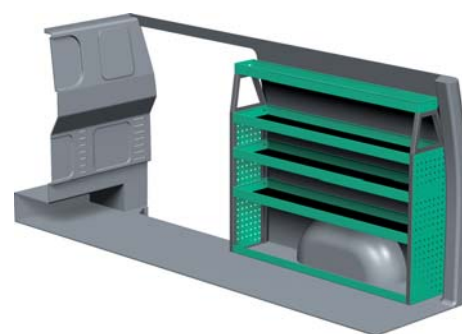

MERCEDES VITO – EKSTRA LANG

Med Sanistål Bilindretning indretter vi dit rullende værksted – præcis som du ønsker det. Vi har dag-til-dag levering, og vi klarer desuden: Specialløsninger i træ, beklædning og isolering af bilen, el-arbejde, dekoration af bilen, beklædning til dig og medarbejderne, værktøj – og vores unikke stregkodeløsning Caddie. Ring til os og hør mere.

– Se forslag til bilindretning på bagsiden...

VENSTRE SIDE

HØJRE SIDE

FORSLAG 1

Bredde: 2450 mm
 Dybde: 300 mm
 Højde: 890 mm
 Vægt: 44 kg
 Saninr. 0463232

Bredde: 1455 mm
 Dybde: 470 mm
 Højde: 890 mm
 Vægt: 39 kg
 Saninr. 0463521

FORSLAG 2

Bredde: 2450 mm
 Dybde: 300 mm
 Højde: 1185 mm
 Vægt: 59 kg
 Saninr. 0463257

Bredde: 1455 mm
 Dybde: 300 mm
 Højde: 1185 mm
 Vægt: 37 kg
 Saninr. 0463596

FORSLAG 3

Bredde: 2417 mm
 Dybde: 300 mm
 Højde: 1185 mm
 Vægt: 81 kg
 Saninr. 0463323