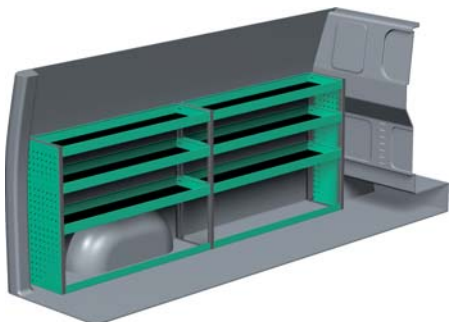

MERCEDES VITO – EKSTRA LANG

Med Sanistål Bilindretning indretter vi dit rullende værksted – præcis som du ønsker det. Vi har dag-til-dag levering, og vi klarer desuden: Specialløsninger i træ, beklædning og isolering af bilen, el-arbejde, dekoration af bilen, beklædning til dig og medarbejderne, værktøj – og vores unikke stregkodeløsning Caddie. Ring til os og hør mere.

– Se forslag til bilindretning på bagsiden...

VENSTRE SIDE

HØJRE SIDE

FORSLAG 1

Bredde: 2450 mm
 Dybde: 300 mm
 Højde: 890 mm
 Vægt: 44 kg
 Saninr. 0463232

Bredde: 1455 mm
 Dybde: 470 mm
 Højde: 890 mm
 Vægt: 39 kg
 Saninr. 0463521

FORSLAG 2

Bredde: 2450 mm
 Dybde: 300 mm
 Højde: 1185 mm
 Vægt: 59 kg
 Saninr. 0463257

Bredde: 1455 mm
 Dybde: 300 mm
 Højde: 1185 mm
 Vægt: 37 kg
 Saninr. 0463596

FORSLAG 3

Bredde: 2417 mm
 Dybde: 300 mm
 Højde: 1185 mm
 Vægt: 81 kg
 Saninr. 0463323

Bredde: 1455 mm
 Dybde: 300 mm
 Højde: 890 mm
 Vægt: 38 kg
 Saninr. 0463679

FORSLAG 4

Bredde: 2418 mm
 Dybde: 300 mm
 Højde: 1185 mm
 Vægt: 80 kg
 Saninr. 0463364

Bredde: 1276 mm
 Dybde: 470 mm
 Højde: 890 mm
 Vægt: 75 kg
 Saninr. 0463745