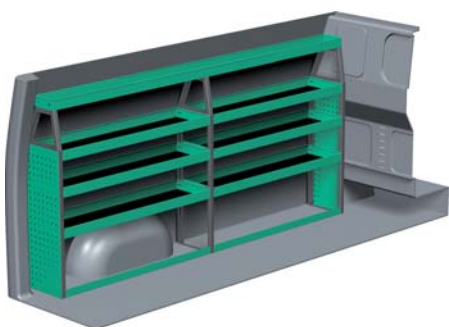

MERCEDES VITO – EKSTRA LANG

Med Sanistål Bilindretning indretter vi dit rullende værksted – præcis som du ønsker det. Vi har dag-til-dag levering, og vi klarer desuden: Specialløsninger i træ, beklædning og isolering af bilen, el-arbejde, dekoration af bilen, beklædning til dig og medarbejderne, værktøj – og vores unikke stregkodeløsning Caddie. Ring til os og hør mere.

– Se forslag til bilindretning på bagsiden...

VENSTRE SIDE

HØJRE SIDE

FORSLAG 1

Bredde: 2450 mm
 Dybde: 300 mm
 Højde: 890 mm
 Vægt: 44 kg
 Saninr. 0463232

Bredde: 1455 mm
 Dybde: 470 mm
 Højde: 890 mm
 Vægt: 39 kg
 Saninr. 0463521

FORSLAG 2

Bredde: 2450 mm
 Dybde: 300 mm
 Højde: 1185 mm
 Vægt: 59 kg
 Saninr. 0463257

Bredde: 1455 mm
 Dybde: 300 mm
 Højde: 1185 mm
 Vægt: 37 kg
 Saninr. 0463596

FORSLAG 3

Bredde: 2417 mm
 Dybde: 300 mm
 Højde: 1185 mm
 Vægt: 81 kg
 Saninr. 0463323

Bredde: 1455 mm
 Dybde: 300 mm
 Højde: 890 mm
 Vægt: 38 kg
 Saninr. 0463679

FORSLAG 4

Bredde: 2418 mm
 Dybde: 300 mm
 Højde: 1185 mm
 Vægt: 80 kg
 Saninr. 0463364

Bredde: 1276 mm
 Dybde: 470 mm
 Højde: 890 mm
 Vægt: 75 kg
 Saninr. 0463745