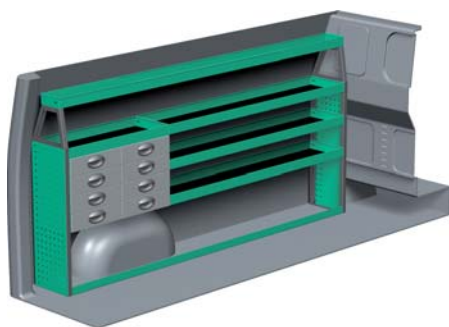

MERCEDES VITO – EKSTRA LANG

Med Sanistål Bilindretning indretter vi dit rullende værksted – præcis som du ønsker det. Vi har dag-til-dag levering, og vi klarer desuden: Specialløsninger i træ, beklædning og isolering af bilen, el-arbejde, dekoration af bilen, beklædning til dig og medarbejderne, værktøj – og vores unikke stregkodeløsning Caddie. Ring til os og hør mere.

– Se forslag til bilindretning på bagsiden...

VENSTRE SIDE

HØJRE SIDE

FORSLAG 1

Bredde: 2450 mm
 Dybde: 300 mm
 Højde: 890 mm
 Vægt: 44 kg
 Saninr. 0463232

Bredde: 1455 mm
 Dybde: 470 mm
 Højde: 890 mm
 Vægt: 39 kg
 Saninr. 0463521

FORSLAG 2

Bredde: 2450 mm
 Dybde: 300 mm
 Højde: 1185 mm
 Vægt: 59 kg
 Saninr. 0463257

Bredde: 1455 mm
 Dybde: 300 mm
 Højde: 1185 mm
 Vægt: 37 kg
 Saninr. 0463596

FORSLAG 3

Bredde: 2417 mm
 Dybde: 300 mm
 Højde: 1185 mm
 Vægt: 81 kg
 Saninr. 0463323

Bredde: 1455 mm
 Dybde: 300 mm
 Højde: 890 mm
 Vægt: 38 kg
 Saninr. 0463679

FORSLAG 4

Bredde: 2418 mm
 Dybde: 300 mm
 Højde: 1185 mm
 Vægt: 80 kg
 Saninr. 0463364

Bredde: 1276 mm
 Dybde: 470 mm
 Højde: 890 mm
 Vægt: 75 kg
 Saninr. 0463745