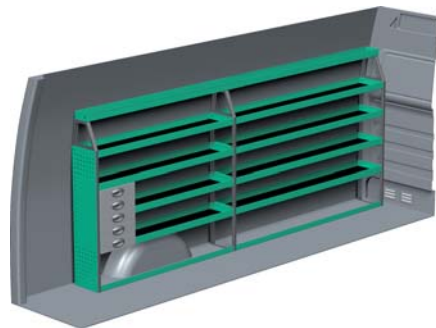

– Se forslag til bilindretning på bagsiden...

**VENSTRE SIDE**

**HØJRE SIDE**

**FORSLAG 1**

Bredde: 3625 mm  
 Dybde: 300 mm  
 Højde: 1220 mm  
 Vægt: 88 kg  
 Saninr. 2272649

Bredde: 2663 mm  
 Dybde: 300 mm  
 Højde: 1220 mm  
 Vægt: 63 kg  
 Saninr. 2272656

**FORSLAG 2**

Bredde: 3625 mm  
 Dybde: 300 mm  
 Højde: 1515 mm  
 Vægt: 104 kg  
 Saninr. 2272664

Bredde: 2663 mm  
 Dybde: 470 mm  
 Højde: 1450 mm  
 Vægt: 102 kg  
 Saninr. 2272672

**FORSLAG 3**

Bredde: 3625 mm  
 Dybde: 300 mm  
 Højde: 1515 mm  
 Vægt: 118 kg  
 Saninr. 2283091