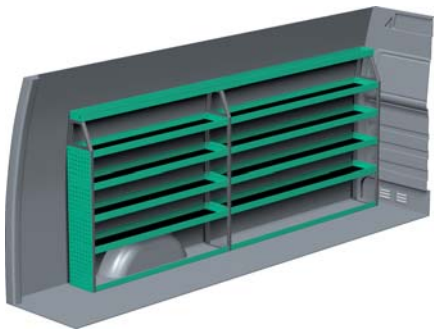

## MERCEDES SPRINTER – LANG

Med Sanistål Bilindretning indretter vi dit rullende værksted – præcis som du ønsker det. Vi har dag-til-dag levering, og vi klarer desuden: Specialløsninger i træ, beklædning og isolering af bilen, el-arbejde, dekoration af bilen, beklædning til dig og medarbejderne, værktøj – og vores unikke stregkodeløsning Caddie. Ring til os og hør mere.

– Se forslag til bilindretning på bagsiden...

**VENSTRE SIDE**

**HØJRE SIDE**

**FORSLAG 1**

Bredde: 3625 mm  
 Dybde: 300 mm  
 Højde: 1220 mm  
 Vægt: 88 kg  
 Saninr. 2272649

Bredde: 2663 mm  
 Dybde: 300 mm  
 Højde: 1220 mm  
 Vægt: 63 kg  
 Saninr. 2272656

**FORSLAG 2**

Bredde: 3625 mm  
 Dybde: 300 mm  
 Højde: 1515 mm  
 Vægt: 104 kg  
 Saninr. 2272664

Bredde: 2663 mm  
 Dybde: 470 mm  
 Højde: 1450 mm  
 Vægt: 102 kg  
 Saninr. 2272672

**FORSLAG 3**

Bredde: 3625 mm  
 Dybde: 300 mm  
 Højde: 1515 mm  
 Vægt: 118 kg  
 Saninr. 2283091