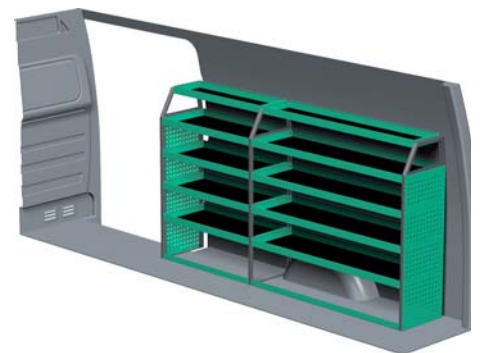

## MERCEDES SPRINTER – LANG

Med Sanistål Bilindretning indretter vi dit rullende værksted – præcis som du ønsker det. Vi har dag-til-dag levering, og vi klarer desuden: Specialløsninger i træ, beklædning og isolering af bilen, el-arbejde, dekoration af bilen, beklædning til dig og medarbejderne, værktøj – og vores unikke stregkodeløsning Caddie. Ring til os og hør mere.

– Se forslag til bilindretning på bagsiden...

**VENSTRE SIDE**

**HØJRE SIDE**

**FORSLAG 1**

Bredde: 3625 mm  
 Dybde: 300 mm  
 Højde: 1220 mm  
 Vægt: 88 kg  
 Saninr. 2272649

Bredde: 2663 mm  
 Dybde: 300 mm  
 Højde: 1220 mm  
 Vægt: 63 kg  
 Saninr. 2272656

**FORSLAG 2**

Bredde: 3625 mm  
 Dybde: 300 mm  
 Højde: 1515 mm  
 Vægt: 104 kg  
 Saninr. 2272664

Bredde: 2663 mm  
 Dybde: 470 mm  
 Højde: 1450 mm  
 Vægt: 102 kg  
 Saninr. 2272672

**FORSLAG 3**

Bredde: 3625 mm  
 Dybde: 300 mm  
 Højde: 1515 mm  
 Vægt: 118 kg  
 Saninr. 2283091