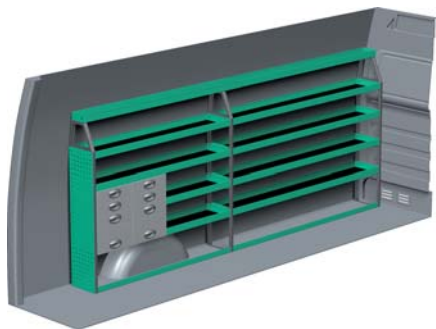

FORSLAG 4

Bredde: 3625 mm
Dybde: 300 mm
Højde: 1515 mm
Vægt: 128 kg
Saninr. 2283117