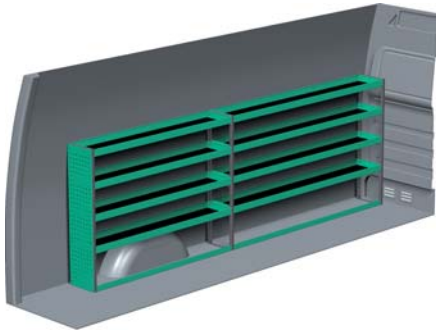

## MERCEDES SPRINTER – LANG

Med Sanistål Bilindretning indretter vi dit rullende værksted – præcis som du ønsker det. Vi har dag-til-dag levering, og vi klarer desuden: Specialløsninger i træ, beklædning og isolering af bilen, el-arbejde, dekoration af bilen, beklædning til dig og medarbejderne, værktøj – og vores unikke stregkodeløsning Caddie. Ring til os og hør mere.

– Se forslag til bilindretning på bagsiden...

**VENSTRE SIDE**

**HØJRE SIDE**

**FORSLAG 1**

Bredde: 3625 mm  
 Dybde: 300 mm  
 Højde: 1220 mm  
 Vægt: 88 kg  
 Saninr. 2272649

Bredde: 2663 mm  
 Dybde: 300 mm  
 Højde: 1220 mm  
 Vægt: 63 kg  
 Saninr. 2272656