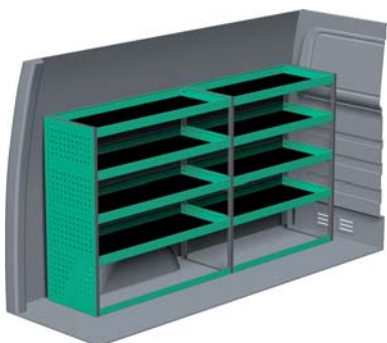

### FORSLAG 1

Bredde: 2270 mm  
 Dybde: 300 mm  
 Højde: 1220 mm  
 Vægt: 52 kg  
 Saninr. 2270197

Bredde: 1242 mm  
 Dybde: 300 mm  
 Højde: 1220 mm  
 Vægt: 33 kg  
 Saninr. 2270205

### FORSLAG 2

Bredde: 2270 mm  
 Dybde: 470 mm  
 Højde: 1220 mm  
 Vægt: 72 kg  
 Saninr. 2270213

Bredde: 1242 mm  
 Dybde: 300 mm  
 Højde: 1220 mm  
 Vægt: 57 kg  
 Saninr. 2270239