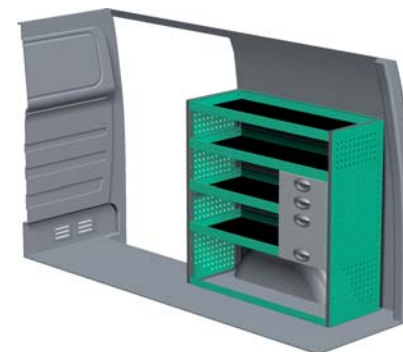

### FORSLAG 2

Bredde: 2270 mm  
 Dybde: 470 mm  
 Højde: 1220 mm  
 Vægt: 72 kg  
 Saninr. 2270213

Bredde: 1242 mm  
 Dybde: 300 mm  
 Højde: 1220 mm  
 Vægt: 57 kg  
 Saninr. 2270239

### FORSLAG 3

Bredde: 2270 mm  
 Dybde: 300 mm  
 Højde: 1220 mm  
 Vægt: 77 kg  
 Saninr. 2283018

Bredde: 1242 mm  
 Dybde: 470 mm  
 Højde: 1220 mm  
 Vægt: 61 kg  
 Saninr. 2283026