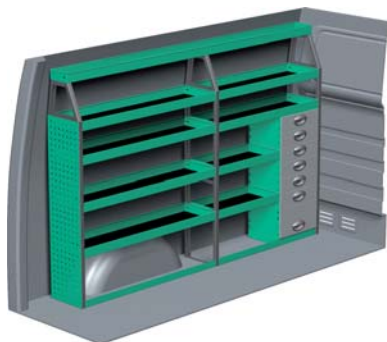

### FORSLAG 3

Bredde: 2270 mm  
 Dybde: 300 mm  
 Højde: 1220 mm  
 Vægt: 77 kg  
 Saninr. 2283018

Bredde: 1242 mm  
 Dybde: 470 mm  
 Højde: 1220 mm  
 Vægt: 61 kg  
 Saninr. 2283026

### FORSLAG 4

Bredde: 2270 mm  
 Dybde: 300 mm  
 Højde: 1515 mm  
 Vægt: 93 kg  
 Saninr. 2283034

Bredde: 1063 mm  
 Dybde: 470 mm  
 Højde: 920 mm  
 Vægt: 85 kg  
 Saninr. 2283042