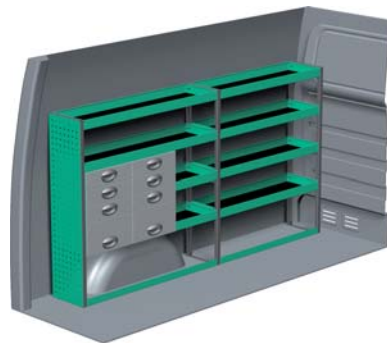

### FORSLAG 2

Bredde: 2270 mm  
 Dybde: 470 mm  
 Højde: 1220 mm  
 Vægt: 72 kg  
 Saninr. 2270213

Bredde: 1242 mm  
 Dybde: 300 mm  
 Højde: 1220 mm  
 Vægt: 57 kg  
 Saninr. 2270239

### FORSLAG 3

Bredde: 2270 mm  
 Dybde: 300 mm  
 Højde: 1220 mm  
 Vægt: 77 kg  
 Saninr. 2283018

Bredde: 1242 mm  
 Dybde: 470 mm  
 Højde: 1220 mm  
 Vægt: 61 kg  
 Saninr. 2283026