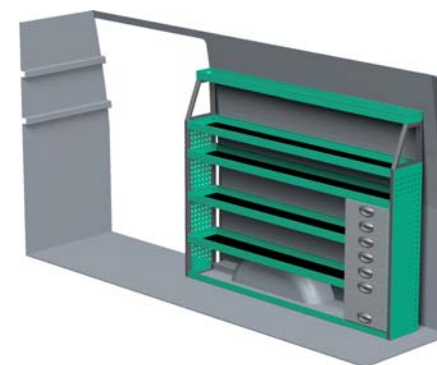

IVECO DAILY 12

Med Sanistål Bilindretning indretter vi dit rullende værksted – præcis som du ønsker det. Vi har dag-til-dag levering, og vi klarer desuden: Specialløsninger i træ, beklædning og isolering af bilen, el-arbejde, dekorering af bilen, beklædning til dig og medarbejderne, værktøj – og vores unikke stregkodeløsning Caddie. Ring til os og hør mere.

– Se forslag til bilindretning på bagsiden...

VENSTRE SIDE

HØJRE SIDE

FORSLAG 1

Bredde: 3177 mm
 Dybde: 300 mm
 Højde: 1220 mm
 Vægt: 77 kg
Saninr. 1447143

Bredde: 2026 mm
 Dybde: 300 mm
 Højde: 1220 mm
 Vægt: 57 kg
Saninr. 1447150

FORSLAG 2

Bredde: 3177 mm
 Dybde: 300 mm
 Højde: 1575 mm
 Vægt: 93 kg
Saninr. 1447168

Bredde: 2026 mm
 Dybde: 470 mm
 Højde: 1510 mm
 Vægt: 95 kg
Saninr. 1447184

FORSLAG 3

Bredde: 3177 mm
 Dybde: 300 mm
 Højde: 1575 mm
 Vægt: 113 kg
Saninr. 1447192

Bredde: 2026 mm
 Dybde: 300 mm
 Højde: 1575 mm
 Vægt: 84 kg
Saninr. 1447200

FORSLAG 4

Bredde: 3177 mm
 Dybde: 300 mm
 Højde: 1575 mm
 Vægt: 135 kg
Saninr. 1447218

Bredde: 1956 mm
 Dybde: 470 mm
 Højde: 965/
 1220 mm
 Vægt: 112 kg
Saninr. 1447226