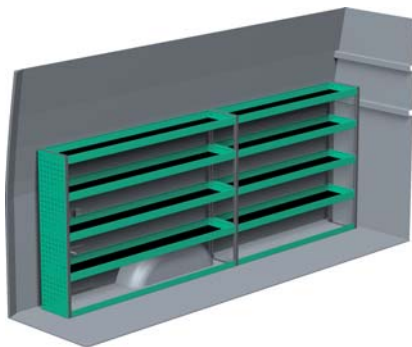

IVECO DAILY 12

Med Sanistål Bilindretning indretter vi dit rullende værksted – præcis som du ønsker det. Vi har dag-til-dag levering, og vi klarer desuden: Specialløsninger i træ, beklædning og isolering af bilen, el-arbejde, dekorering af bilen, beklædning til dig og medarbejderne, værktøj – og vores unikke stregkodeløsning Caddie. Ring til os og hør mere.

– Se forslag til bilindretning på bagsiden...

VENSTRE SIDE

HØJRE SIDE

FORSLAG 1

Bredde: 3177 mm
 Dybde: 300 mm
 Højde: 1220 mm
 Vægt: 77 kg
Saninr. 1447143

Bredde: 2026 mm
 Dybde: 300 mm
 Højde: 1220 mm
 Vægt: 57 kg
Saninr. 1447150

FORSLAG 2

Bredde: 3177 mm
 Dybde: 300 mm
 Højde: 1575 mm
 Vægt: 93 kg
Saninr. 1447168

Bredde: 2026 mm
 Dybde: 470 mm
 Højde: 1510 mm
 Vægt: 95 kg
Saninr. 1447184

FORSLAG 3

Bredde: 3177 mm
 Dybde: 300 mm
 Højde: 1575 mm
 Vægt: 113 kg
Saninr. 1447192