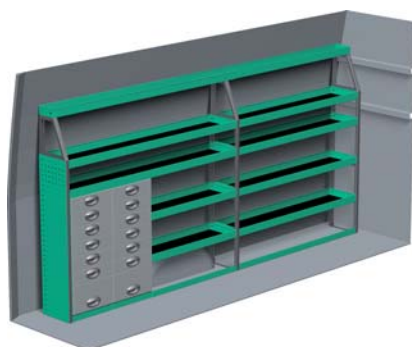

– Se forslag til bilindretning på bagsiden...

VENSTRE SIDE

HØJRE SIDE

FORSLAG 1

Bredde: 3177 mm
 Dybde: 300 mm
 Højde: 1220 mm
 Vægt: 77 kg
Saninr. 1447143

Bredde: 2026 mm
 Dybde: 300 mm
 Højde: 1220 mm
 Vægt: 57 kg
Saninr. 1447150

FORSLAG 2

Bredde: 3177 mm
 Dybde: 300 mm
 Højde: 1575 mm
 Vægt: 93 kg
Saninr. 1447168

Bredde: 2026 mm
 Dybde: 470 mm
 Højde: 1510 mm
 Vægt: 95 kg
Saninr. 1447184

FORSLAG 3

Bredde: 3177 mm
 Dybde: 300 mm
 Højde: 1575 mm
 Vægt: 113 kg
Saninr. 1447192

Bredde: 2026 mm
 Dybde: 300 mm
 Højde: 1575 mm
 Vægt: 84 kg
Saninr. 1447200

FORSLAG 4

Bredde: 3177 mm
 Dybde: 300 mm
 Højde: 1575 mm
 Vægt: 135 kg
Saninr. 1447218

Bredde: 1956 mm
 Dybde: 470 mm
 Højde: 965/
 1220 mm
 Vægt: 112 kg
Saninr. 1447226