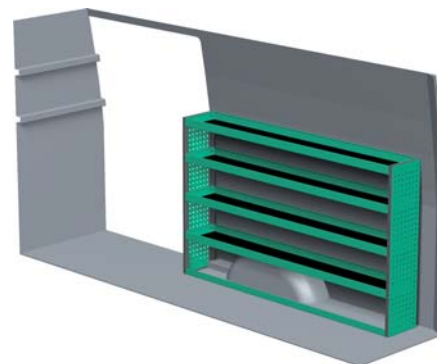

– Se forslag til bilindretning på bagsiden...

VENSTRE SIDE

HØJRE SIDE

FORSLAG 1

Bredde: 3177 mm
 Dybde: 300 mm
 Højde: 1220 mm
 Vægt: 77 kg
Saninr. 1447143

Bredde: 2026 mm
 Dybde: 300 mm
 Højde: 1220 mm
 Vægt: 57 kg
Saninr. 1447150

FORSLAG 2

Bredde: 3177 mm
 Dybde: 300 mm
 Højde: 1575 mm
 Vægt: 93 kg
Saninr. 1447168

Bredde: 2026 mm
 Dybde: 470 mm
 Højde: 1510 mm
 Vægt: 95 kg
Saninr. 1447184

FORSLAG 3

Bredde: 3177 mm
 Dybde: 300 mm
 Højde: 1575 mm
 Vægt: 113 kg
Saninr. 1447192