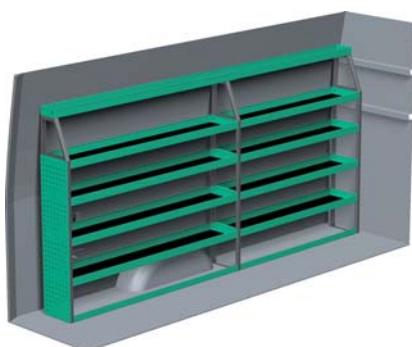

IVECO DAILY 12

Med Sanistål Bilindretning indretter vi dit rullende værksted – præcis som du ønsker det. Vi har dag-til-dag levering, og vi klarer desuden: Specialløsninger i træ, beklædning og isolering af bilen, el-arbejde, dekorering af bilen, beklædning til dig og medarbejderne, værktøj – og vores unikke stregkodeløsning Caddie. Ring til os og hør mere.

– Se forslag til bilindretning på bagsiden...

VENSTRE SIDE

HØJRE SIDE

FORSLAG 1

Bredde: 3177 mm
 Dybde: 300 mm
 Højde: 1220 mm
 Vægt: 77 kg
Saninr. 1447143

Bredde: 2026 mm
 Dybde: 300 mm
 Højde: 1220 mm
 Vægt: 57 kg
Saninr. 1447150

FORSLAG 2

Bredde: 3177 mm
 Dybde: 300 mm
 Højde: 1575 mm
 Vægt: 93 kg
Saninr. 1447168

Bredde: 2026 mm
 Dybde: 470 mm
 Højde: 1510 mm
 Vægt: 95 kg
Saninr. 1447184

FORSLAG 3

Bredde: 3177 mm
 Dybde: 300 mm
 Højde: 1575 mm
 Vægt: 113 kg
Saninr. 1447192