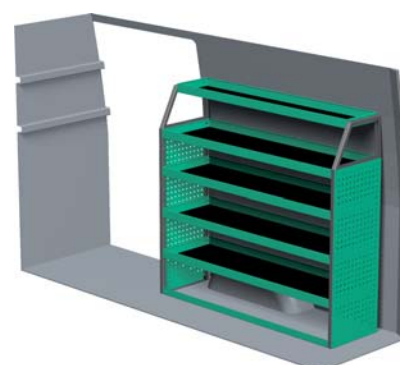

### FORSLAG 1

Bredde: 2662 mm  
 Dybde: 300 mm  
 Højde: 1220 mm  
 Vægt: 60 kg  
 Saninr. 1447044

Bredde: 1634 mm  
 Dybde: 300 mm  
 Højde: 1220 mm  
 Vægt: 41 kg  
 Saninr. 1447051

### FORSLAG 2

Bredde: 2662 mm  
 Dybde: 300 mm  
 Højde: 1575 mm  
 Vægt: 76 kg  
 Saninr. 1447069

Bredde: 1634 mm  
 Dybde: 470 mm  
 Højde: 1510 mm  
 Vægt: 67 kg  
 Saninr. 1447077

### FORSLAG 3

Bredde: 2662 mm  
 Dybde: 300 mm  
 Højde: 1575 mm  
 Vægt: 98 kg  
 Saninr. 1447093

Bredde: 1634 mm  
 Dybde: 300 mm  
 Højde: 1510 mm  
 Vægt: 70 kg  
 Saninr. 1447101