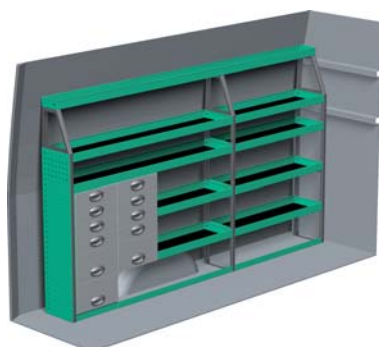

### FORSLAG 3

Bredde: 2662 mm  
 Dybde: 300 mm  
 Højde: 1575 mm  
 Vægt: 98 kg  
 Saninr. 1447093

Bredde: 1634 mm  
 Dybde: 300 mm  
 Højde: 1510 mm  
 Vægt: 70 kg  
 Saninr. 1447101

### FORSLAG 4

Bredde: 2662 mm  
 Dybde: 300 mm  
 Højde: 1575 mm  
 Vægt: 111 kg  
 Saninr. 1447127

Bredde: 1455 mm  
 Dybde: 470 mm  
 Højde: 920 mm  
 Vægt: 95 kg  
 Saninr. 1447135