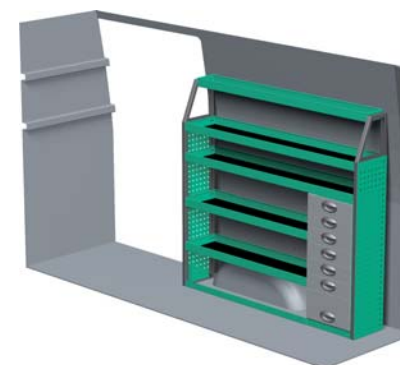

### FORSLAG 1

Bredde: 2662 mm  
 Dybde: 300 mm  
 Højde: 1220 mm  
 Vægt: 60 kg  
 Saninr. 1447044

Bredde: 1634 mm  
 Dybde: 300 mm  
 Højde: 1220 mm  
 Vægt: 41 kg  
 Saninr. 1447051

### FORSLAG 2

Bredde: 2662 mm  
 Dybde: 300 mm  
 Højde: 1575 mm  
 Vægt: 76 kg  
 Saninr. 1447069

Bredde: 1634 mm  
 Dybde: 470 mm  
 Højde: 1510 mm  
 Vægt: 67 kg  
 Saninr. 1447077

### FORSLAG 3

Bredde: 2662 mm  
 Dybde: 300 mm  
 Højde: 1575 mm  
 Vægt: 98 kg  
 Saninr. 1447093

Bredde: 1634 mm  
 Dybde: 300 mm  
 Højde: 1510 mm  
 Vægt: 70 kg  
 Saninr. 1447101