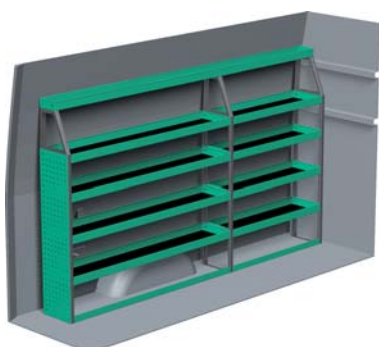

### FORSLAG 1

Bredde: 2662 mm  
 Dybde: 300 mm  
 Højde: 1220 mm  
 Vægt: 60 kg  
 Saninr. 1447044

Bredde: 1634 mm  
 Dybde: 300 mm  
 Højde: 1220 mm  
 Vægt: 41 kg  
 Saninr. 1447051

### FORSLAG 2

Bredde: 2662 mm  
 Dybde: 300 mm  
 Højde: 1575 mm  
 Vægt: 76 kg  
 Saninr. 1447069

Bredde: 1634 mm  
 Dybde: 470 mm  
 Højde: 1510 mm  
 Vægt: 67 kg  
 Saninr. 1447077