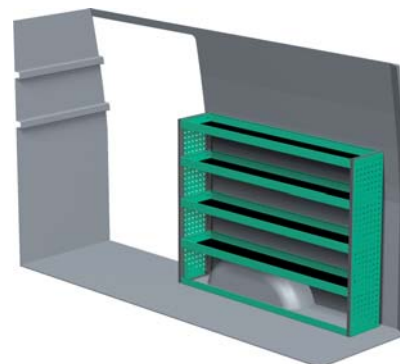

## VENSTRE SIDE

## HØJRE SIDE

### FORSLAG 1

Bredde: 2662 mm  
 Dybde: 300 mm  
 Højde: 1220 mm  
 Vægt: 60 kg  
 Saninr. 1447044

Bredde: 1634 mm  
 Dybde: 300 mm  
 Højde: 1220 mm  
 Vægt: 41 kg  
 Saninr. 1447051