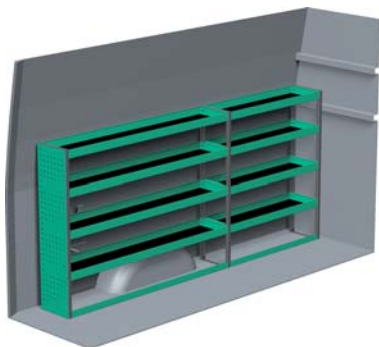

VENSTRE SIDE

HØJRE SIDE

FORSLAG 1

Bredde: 2662 mm
Dybde: 300 mm
Højde: 1220 mm
Vægt: 60 kg
Saninr. 1447044