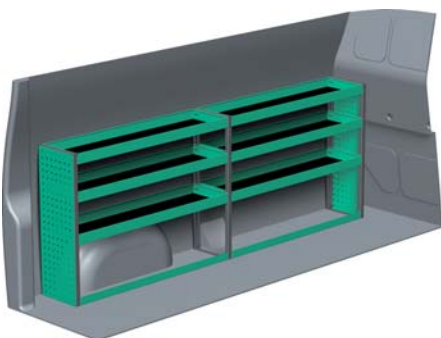

TOYOTA HIACE - LANG

Med Sanistål Bilindretning indretter vi dit rullende værksted – præcis som du ønsker det. Vi har dag-til-dag levering, og vi klarer desuden: Specialløsninger i træ, beklædning og isolering af bilen, el-arbejde, dekorering af bilen, beklædning til dig og medarbejderne, værktøj – og vores unikke stregkodeløsning Caddie. Ring til os og hør mere.

– Se forslag til bilindretning på bagsiden...

VENSTRE SIDE

HØJRE SIDE

FORSLAG 1

Bredde: 2450 mm
 Dybde: 300 mm
 Højde: 890 mm
 Vægt: 44 kg
 Saninr. 1423698

Bredde: 1455 mm
 Dybde: 470 mm
 Højde: 890 mm
 Vægt: 39 kg
 Saninr. 1423706

FORSLAG 2

Bredde: 2450 mm
 Dybde: 300 mm
 Højde: 1185 mm
 Vægt: 59 kg
 Saninr. 1423714

Bredde: 1455 mm
 Dybde: 300 mm
 Højde: 1185 mm
 Vægt: 37 kg
 Saninr. 1423722

FORSLAG 3

Bredde: 2417 mm
 Dybde: 300 mm
 Højde: 1185 mm
 Vægt: 81 kg
 Saninr. 1423730