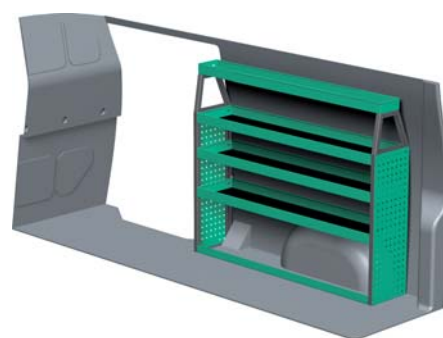

– Se forslag til bilindretning på bagsiden...

VENSTRE SIDE

HØJRE SIDE

FORSLAG 1

Bredde: 2450 mm
 Dybde: 300 mm
 Højde: 890 mm
 Vægt: 44 kg
 Saninr. 1423698

Bredde: 1455 mm
 Dybde: 470 mm
 Højde: 890 mm
 Vægt: 39 kg
 Saninr. 1423706

FORSLAG 2

Bredde: 2450 mm
 Dybde: 300 mm
 Højde: 1185 mm
 Vægt: 59 kg
 Saninr. 1423714

Bredde: 1455 mm
 Dybde: 300 mm
 Højde: 1185 mm
 Vægt: 37 kg
 Saninr. 1423722

FORSLAG 3

Bredde: 2417 mm
 Dybde: 300 mm
 Højde: 1185 mm
 Vægt: 81 kg
 Saninr. 1423730