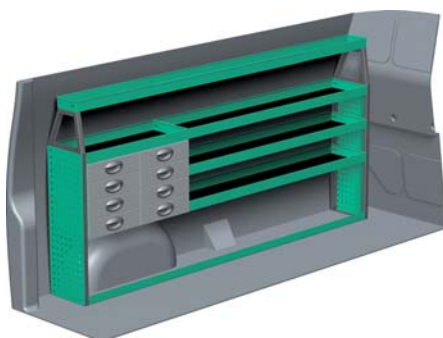

– Se forslag til bilindretning på bagsiden...

VENSTRE SIDE

HØJRE SIDE

FORSLAG 1

Bredde: 2450 mm
 Dybde: 300 mm
 Højde: 890 mm
 Vægt: 44 kg
 Saninr. 1423698

Bredde: 1455 mm
 Dybde: 470 mm
 Højde: 890 mm
 Vægt: 39 kg
 Saninr. 1423706

FORSLAG 2

Bredde: 2450 mm
 Dybde: 300 mm
 Højde: 1185 mm
 Vægt: 59 kg
 Saninr. 1423714

Bredde: 1455 mm
 Dybde: 300 mm
 Højde: 1185 mm
 Vægt: 37 kg
 Saninr. 1423722

FORSLAG 3

Bredde: 2417 mm
 Dybde: 300 mm
 Højde: 1185 mm
 Vægt: 81 kg
 Saninr. 1423730

Bredde: 1455 mm
 Dybde: 300 mm
 Højde: 890 mm
 Vægt: 38 kg
 Saninr. 1423748

FORSLAG 4

Bredde: 2418 mm
 Dybde: 300 mm
 Højde: 1185 mm
 Vægt: 80 kg
 Saninr. 1423755

Bredde: 1276 mm
 Dybde: 470 mm
 Højde: 890 mm
 Vægt: 75 kg
 Saninr. 1423763