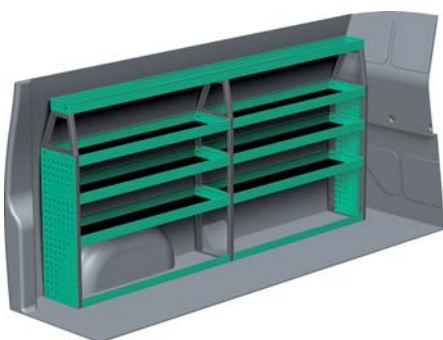

TOYOTA HIACE - LANG

Med Sanistål Bilindretning indretter vi dit rullende værksted – præcis som du ønsker det. Vi har dag-til-dag levering, og vi klarer desuden: Specialløsninger i træ, beklædning og isolering af bilen, el-arbejde, dekorering af bilen, beklædning til dig og medarbejderne, værktøj – og vores unikke stregkodeløsning Caddie. Ring til os og hør mere.

– Se forslag til bilindretning på bagsiden...

VENSTRE SIDE

HØJRE SIDE

FORSLAG 1

Bredde: 2450 mm
 Dybde: 300 mm
 Højde: 890 mm
 Vægt: 44 kg
 Saninr. 1423698

Bredde: 1455 mm
 Dybde: 470 mm
 Højde: 890 mm
 Vægt: 39 kg
 Saninr. 1423706

FORSLAG 2

Bredde: 2450 mm
 Dybde: 300 mm
 Højde: 1185 mm
 Vægt: 59 kg
 Saninr. 1423714

Bredde: 1455 mm
 Dybde: 300 mm
 Højde: 1185 mm
 Vægt: 37 kg
 Saninr. 1423722

FORSLAG 3

Bredde: 2417 mm
 Dybde: 300 mm
 Højde: 1185 mm
 Vægt: 81 kg
 Saninr. 1423730

Bredde: 1455 mm
 Dybde: 300 mm
 Højde: 890 mm
 Vægt: 38 kg
 Saninr. 1423748

FORSLAG 4

Bredde: 2418 mm
 Dybde: 300 mm
 Højde: 1185 mm
 Vægt: 80 kg
 Saninr. 1423755

Bredde: 1276 mm
 Dybde: 470 mm
 Højde: 890 mm
 Vægt: 75 kg
 Saninr. 1423763