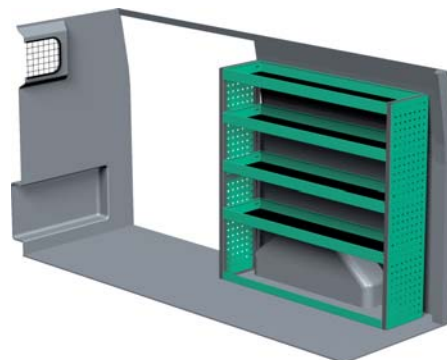

FORD TRANSIT – KORT

Med Sanistål Bilindretning indretter vi dit rullende værksted – præcis som du ønsker det. Vi har dag-til-dag levering, og vi klarer desuden: Specialløsninger i træ, beklædning og isolering af bilen, el-arbejde, dekorering af bilen, beklædning til dig og medarbejderne, værktøj – og vores unikke stregkodeløsning Caddie. Ring til os og hør mere.

– Se forslag til bilindretning på bagsiden...

VENSTRE SIDE

HØJRE SIDE

FORSLAG 1

Bredde: 2026 mm
 Dybde: 300 mm
 Højde: 1220 mm
 Vægt: 57 kg
 Saninr. 1445592

Bredde: 1242 mm
 Dybde: 300 mm
 Højde: 1220 mm
 Vægt: 33 kg
 Saninr. 1445634

FORSLAG 2

Bredde: 2026 mm
 Dybde: 470 mm
 Højde: 1220 mm
 Vægt: 81 kg
 Saninr. 1445675

Bredde: 1242 mm
 Dybde: 300 mm
 Højde: 1220 mm
 Vægt: 57 kg
 Saninr. 1445691

FORSLAG 3

Bredde: 2026 mm
 Dybde: 300 mm
 Højde: 1220 mm
 Vægt: 77 kg
 Saninr. 1445725