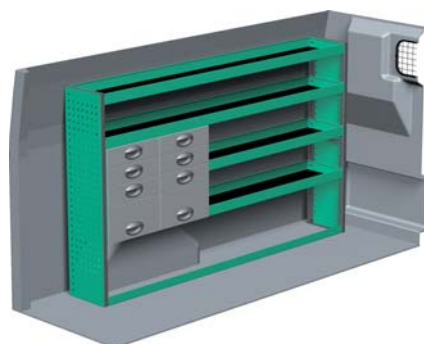

FORD TRANSIT – KORT

Med Sanistål Bilindretning indretter vi dit rullende værksted – præcis som du ønsker det. Vi har dag-til-dag levering, og vi klarer desuden: Specialløsninger i træ, beklædning og isolering af bilen, el-arbejde, dekorering af bilen, beklædning til dig og medarbejderne, værktøj – og vores unikke stregkodeløsning Caddie. Ring til os og hør mere.

– Se forslag til bilindretning på bagsiden...

VENSTRE SIDE

HØJRE SIDE

FORSLAG 1

Bredde: 2026 mm
 Dybde: 300 mm
 Højde: 1220 mm
 Vægt: 57 kg
 Saninr. 1445592

Bredde: 1242 mm
 Dybde: 300 mm
 Højde: 1220 mm
 Vægt: 33 kg
 Saninr. 1445634

FORSLAG 2

Bredde: 2026 mm
 Dybde: 470 mm
 Højde: 1220 mm
 Vægt: 81 kg
 Saninr. 1445675

Bredde: 1242 mm
 Dybde: 300 mm
 Højde: 1220 mm
 Vægt: 57 kg
 Saninr. 1445691

FORSLAG 3

Bredde: 2026 mm
 Dybde: 300 mm
 Højde: 1220 mm
 Vægt: 77 kg
 Saninr. 1445725

Bredde: 1242 mm
 Dybde: 470 mm
 Højde: 1220 mm
 Vægt: 61 kg
 Saninr. 1445790

FORSLAG 4

Bredde: 2026 mm
 Dybde: 300 mm
 Højde: 1220 mm
 Vægt: 76 kg
 Saninr. 1445832

Bredde: 1063 mm
 Dybde: 470 mm
 Højde: 920 mm
 Vægt: 71 kg
 Saninr. 1445881