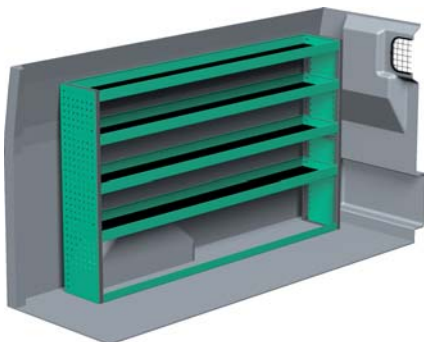

FORD TRANSIT – KORT

Med Sanistål Bilindretning indretter vi dit rullende værksted – præcis som du ønsker det. Vi har dag-til-dag levering, og vi klarer desuden: Specialløsninger i træ, beklædning og isolering af bilen, el-arbejde, dekorering af bilen, beklædning til dig og medarbejderne, værktøj – og vores unikke stregkodeløsning Caddie. Ring til os og hør mere.

– Se forslag til bilindretning på bagsiden...

VENSTRE SIDE

HØJRE SIDE

FORSLAG 1

Bredde: 2026 mm
 Dybde: 300 mm
 Højde: 1220 mm
 Vægt: 57 kg
 Saninr. 1445592

Bredde: 1242 mm
 Dybde: 300 mm
 Højde: 1220 mm
 Vægt: 33 kg
 Saninr. 1445634

FORSLAG 2

Bredde: 2026 mm
 Dybde: 470 mm
 Højde: 1220 mm
 Vægt: 81 kg
 Saninr. 1445675

Bredde: 1242 mm
 Dybde: 300 mm
 Højde: 1220 mm
 Vægt: 57 kg
 Saninr. 1445691

FORSLAG 3

Bredde: 2026 mm
 Dybde: 300 mm
 Højde: 1220 mm
 Vægt: 77 kg
 Saninr. 1445725