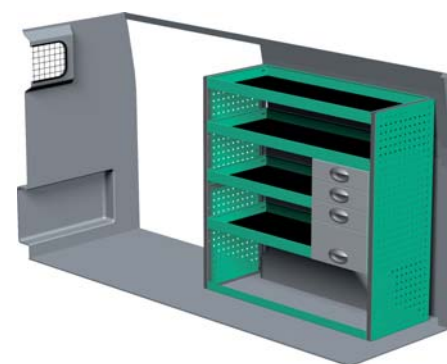

– Se forslag til bilindretning på bagsiden...

VENSTRE SIDE

HØJRE SIDE

FORSLAG 1

Bredde: 2026 mm
 Dybde: 300 mm
 Højde: 1220 mm
 Vægt: 57 kg
 Saninr. 1445592

Bredde: 1242 mm
 Dybde: 300 mm
 Højde: 1220 mm
 Vægt: 33 kg
 Saninr. 1445634

FORSLAG 2

Bredde: 2026 mm
 Dybde: 470 mm
 Højde: 1220 mm
 Vægt: 81 kg
 Saninr. 1445675

Bredde: 1242 mm
 Dybde: 300 mm
 Højde: 1220 mm
 Vægt: 57 kg
 Saninr. 1445691

FORSLAG 3

Bredde: 2026 mm
 Dybde: 300 mm
 Højde: 1220 mm
 Vægt: 77 kg
 Saninr. 1445725

Bredde: 1242 mm
 Dybde: 470 mm
 Højde: 1220 mm
 Vægt: 61 kg
 Saninr. 1445790

FORSLAG 4

Bredde: 2026 mm
 Dybde: 300 mm
 Højde: 1220 mm
 Vægt: 76 kg
 Saninr. 1445832

Bredde: 1063 mm
 Dybde: 470 mm
 Højde: 920 mm
 Vægt: 71 kg
 Saninr. 1445881