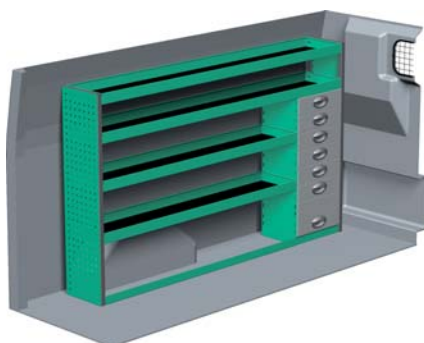

FORSLAG 4

Bredde: 2026 mm
Dybde: 300 mm
Højde: 1220 mm
Vægt: 76 kg
Saninr. 1445832