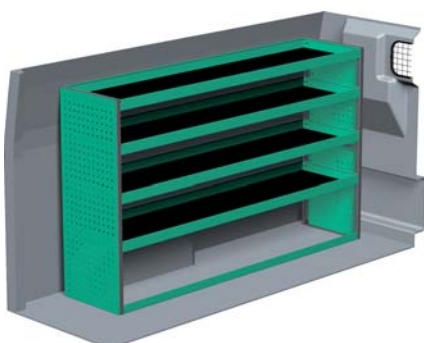

FORD TRANSIT – KORT

Med Sanistål Bilindretning indretter vi dit rullende værksted – præcis som du ønsker det. Vi har dag-til-dag levering, og vi klarer desuden: Specialløsninger i træ, beklædning og isolering af bilen, el-arbejde, dekorering af bilen, beklædning til dig og medarbejderne, værktøj – og vores unikke stregkodeløsning Caddie. Ring til os og hør mere.

– Se forslag til bilindretning på bagsiden...

VENSTRE SIDE

HØJRE SIDE

FORSLAG 1

Bredde: 2026 mm
 Dybde: 300 mm
 Højde: 1220 mm
 Vægt: 57 kg
 Saninr. 1445592

Bredde: 1242 mm
 Dybde: 300 mm
 Højde: 1220 mm
 Vægt: 33 kg
 Saninr. 1445634

FORSLAG 2

Bredde: 2026 mm
 Dybde: 470 mm
 Højde: 1220 mm
 Vægt: 81 kg
 Saninr. 1445675

Bredde: 1242 mm
 Dybde: 300 mm
 Højde: 1220 mm
 Vægt: 57 kg
 Saninr. 1445691

FORSLAG 3

Bredde: 2026 mm
 Dybde: 300 mm
 Højde: 1220 mm
 Vægt: 77 kg
 Saninr. 1445725