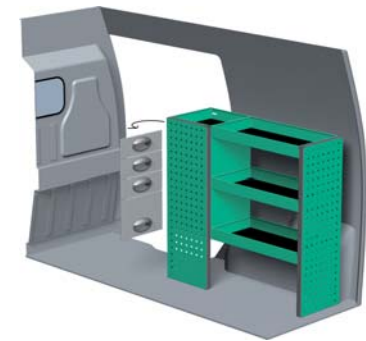

### FORSLAG 2

Bredde: 1455 mm  
Dybde: 300 mm  
Højde: 1120 mm  
Vægt: 28 kg  
Saninr. 1446988

Bredde: 850 mm  
Dybde: 300 mm  
Højde: 890 mm  
Vægt: 28 kg  
Saninr. 1446996

### FORSLAG 3

Bredde: 1455 mm  
Dybde: 300 mm  
Højde: 1120 mm  
Vægt: 56 kg  
Saninr. 1447002

Bredde: 938 mm  
Dybde: 300 mm  
Højde: 890 mm  
Vægt: 31 kg  
Saninr. 1447010