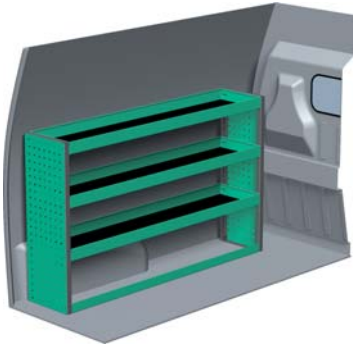

VENSTRE SIDE

HØJRE SIDE

FORSLAG 1

Bredde: 1455 mm
Dybde: 300 mm
Højde: 890 mm
Vægt: 29 kg
Saninr. 1446962