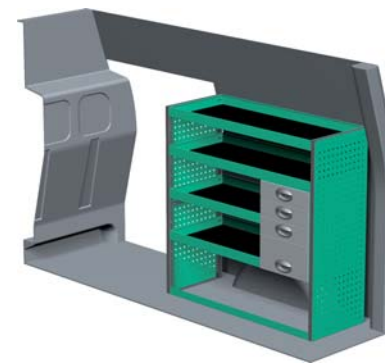

Bredde: 1242 mm
Dybde: 470 mm
Højde: 1220 mm
Vægt: 61 kg
Saninr. 2588234