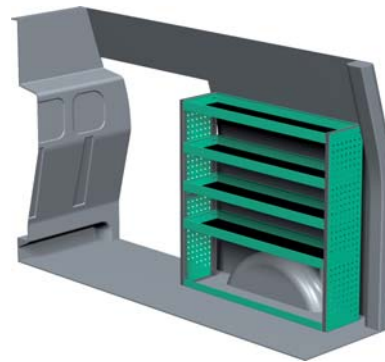

FIAT SCUDO – LANG HØJ

Med Sanistål Bilindretning indretter vi dit rullende værksted – præcis som du ønsker det. Vi har dag-til-dag levering, og vi klarer desuden: Specialløsninger i træ, beklædning og isolering af bilen, el-arbejde, dekorering af bilen, beklædning til dig og medarbejderne, værktøj – og vores unikke stregkodeløsning Caddie. Ring til os og hør mere.

– Se forslag til bilindretning på bagsiden...

VENSTRE SIDE

HØJRE SIDE

FORSLAG 1

Bredde: 2026 mm
 Dybde: 300 mm
 Højde: 1220 mm
 Vægt: 57 kg
 Saninr. 2588184

Bredde: 1242 mm
 Dybde: 300 mm
 Højde: 1220 mm
 Vægt: 33 kg
 Saninr. 2588192

FORSLAG 2

Bredde: 2026 mm
 Dybde: 470 mm
 Højde: 1220 mm
 Vægt: 81 kg
 Saninr. 2588200

Bredde: 1242 mm
 Dybde: 300 mm
 Højde: 1220 mm
 Vægt: 53 kg
 Saninr. 2588218

FORSLAG 3

Bredde: 2026 mm
 Dybde: 300 mm
 Højde: 1220 mm
 Vægt: 77 kg
 Saninr. 2588226