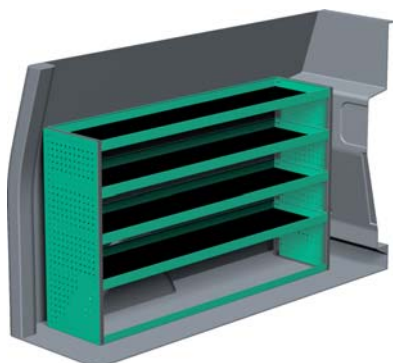

FIAT SCUDO – LANG HØJ

Med Sanistål Bilindretning indretter vi dit rullende værksted – præcis som du ønsker det. Vi har dag-til-dag levering, og vi klarer desuden: Specialløsninger i træ, beklædning og isolering af bilen, el-arbejde, dekorering af bilen, beklædning til dig og medarbejderne, værktøj – og vores unikke stregkodeløsning Caddie. Ring til os og hør mere.

– Se forslag til bilindretning på bagsiden...

VENSTRE SIDE

HØJRE SIDE

FORSLAG 1

Bredde: 2026 mm
 Dybde: 300 mm
 Højde: 1220 mm
 Vægt: 57 kg
 Saninr. 2588184

Bredde: 1242 mm
 Dybde: 300 mm
 Højde: 1220 mm
 Vægt: 33 kg
 Saninr. 2588192

FORSLAG 2

Bredde: 2026 mm
 Dybde: 470 mm
 Højde: 1220 mm
 Vægt: 81 kg
 Saninr. 2588200

Bredde: 1242 mm
 Dybde: 300 mm
 Højde: 1220 mm
 Vægt: 53 kg
 Saninr. 2588218

FORSLAG 3

Bredde: 2026 mm
 Dybde: 300 mm
 Højde: 1220 mm
 Vægt: 77 kg
 Saninr. 2588226