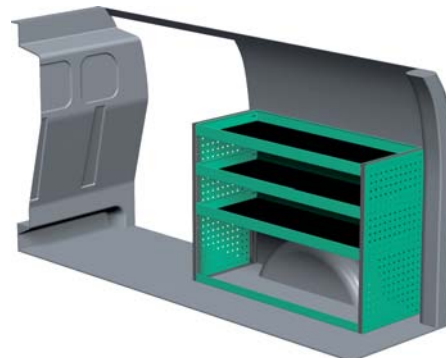

FIAT SCUDO – LANG

Med Sanistål Bilindretning indretter vi dit rullende værksted – præcis som du ønsker det. Vi har dag-til-dag levering, og vi klarer desuden: Specialløsninger i træ, beklædning og isolering af bilen, el-arbejde, dekorering af bilen, beklædning til dig og medarbejderne, værktøj – og vores unikke stregkodeløsning Caddie. Ring til os og hør mere.

– Se forslag til bilindretning på bagsiden...

VENSTRE SIDE

HØJRE SIDE

FORSLAG 1

Bredde: 2026 mm
 Dybde: 300 mm
 Højde: 890 mm
 Vægt: 43 kg
 Saninr. 2588101

Bredde: 1242 mm
 Dybde: 470 mm
 Højde: 890 mm
 Vægt: 34 kg
 Saninr. 2588119

FORSLAG 2

Bredde: 2026 mm
 Dybde: 300 mm
 Højde: 1185 mm
 Vægt: 52 kg
 Saninr. 2588127

Bredde: 1242 mm
 Dybde: 300 mm
 Højde: 890 mm
 Vægt: 36 kg
 Saninr. 2588135

FORSLAG 3

Bredde: 2026 mm
 Dybde: 300 mm
 Højde: 1185 mm
 Vægt: 67 kg
 Saninr. 2588143