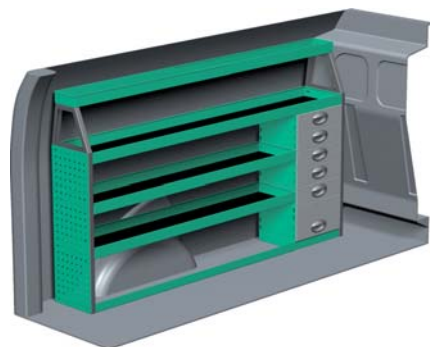

FIAT SCUDO – LANG

Med Sanistål Bilindretning indretter vi dit rullende værksted – præcis som du ønsker det. Vi har dag-til-dag levering, og vi klarer desuden: Specialløsninger i træ, beklædning og isolering af bilen, el-arbejde, dekorering af bilen, beklædning til dig og medarbejderne, værktøj – og vores unikke stregkodeløsning Caddie. Ring til os og hør mere.

– Se forslag til bilindretning på bagsiden...

VENSTRE SIDE

HØJRE SIDE

FORSLAG 1

Bredde: 2026 mm
 Dybde: 300 mm
 Højde: 890 mm
 Vægt: 43 kg
 Saninr. 2588101

Bredde: 1242 mm
 Dybde: 470 mm
 Højde: 890 mm
 Vægt: 34 kg
 Saninr. 2588119

FORSLAG 2

Bredde: 2026 mm
 Dybde: 300 mm
 Højde: 1185 mm
 Vægt: 52 kg
 Saninr. 2588127

Bredde: 1242 mm
 Dybde: 300 mm
 Højde: 890 mm
 Vægt: 36 kg
 Saninr. 2588135

FORSLAG 3

Bredde: 2026 mm
 Dybde: 300 mm
 Højde: 1185 mm
 Vægt: 67 kg
 Saninr. 2588143