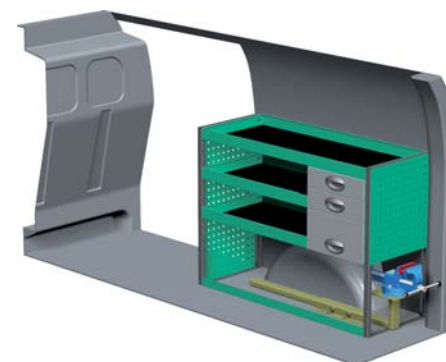

– Se forslag til bilindretning på bagsiden...

VENSTRE SIDE

HØJRE SIDE

FORSLAG 1

Bredde: 2026 mm
 Dybde: 300 mm
 Højde: 890 mm
 Vægt: 43 kg
 Saninr. 2588101

Bredde: 1242 mm
 Dybde: 470 mm
 Højde: 890 mm
 Vægt: 34 kg
 Saninr. 2588119

FORSLAG 2

Bredde: 2026 mm
 Dybde: 300 mm
 Højde: 1185 mm
 Vægt: 52 kg
 Saninr. 2588127

Bredde: 1242 mm
 Dybde: 300 mm
 Højde: 890 mm
 Vægt: 36 kg
 Saninr. 2588135

FORSLAG 3

Bredde: 2026 mm
 Dybde: 300 mm
 Højde: 1185 mm
 Vægt: 67 kg
 Saninr. 2588143

Bredde: 1242 mm
 Dybde: 470 mm
 Højde: 890 mm
 Vægt: 60 kg
 Saninr. 2588150

FORSLAG 4

Bredde: 2026 mm
 Dybde: 300 mm
 Højde: 1185 mm
 Vægt: 56 kg
 Saninr. 2588168

Bredde: 1276 mm
 Dybde: 300 mm
 Højde: 890 mm
 Vægt: 46 kg
 Saninr. 2588176