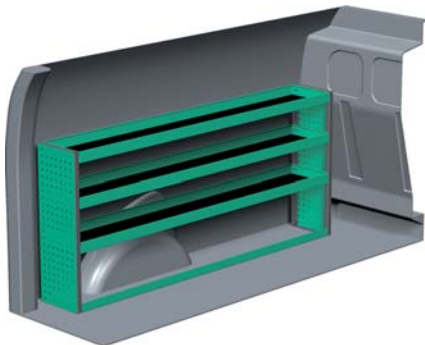

FIAT SCUDO – LANG

Med Sanistål Bilindretning indretter vi dit rullende værksted – præcis som du ønsker det. Vi har dag-til-dag levering, og vi klarer desuden: Specialløsninger i træ, beklædning og isolering af bilen, el-arbejde, dekorering af bilen, beklædning til dig og medarbejderne, værktøj – og vores unikke stregkodeløsning Caddie. Ring til os og hør mere.

– Se forslag til bilindretning på bagsiden...

VENSTRE SIDE

HØJRE SIDE

FORSLAG 1

Bredde: 2026 mm
 Dybde: 300 mm
 Højde: 890 mm
 Vægt: 43 kg
 Saninr. 2588101

Bredde: 1242 mm
 Dybde: 470 mm
 Højde: 890 mm
 Vægt: 34 kg
 Saninr. 2588119

FORSLAG 2

Bredde: 2026 mm
 Dybde: 300 mm
 Højde: 1185 mm
 Vægt: 52 kg
 Saninr. 2588127

Bredde: 1242 mm
 Dybde: 300 mm
 Højde: 890 mm
 Vægt: 36 kg
 Saninr. 2588135

FORSLAG 3

Bredde: 2026 mm
 Dybde: 300 mm
 Højde: 1185 mm
 Vægt: 67 kg
 Saninr. 2588143