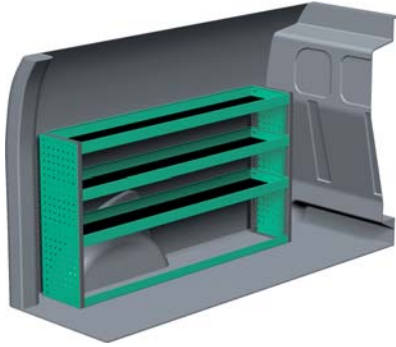

FIAT SCUDO – KORT

Med Sanistål Bilindretning indretter vi dit rullende værksted – præcis som du ønsker det. Vi har dag-til-dag levering, og vi klarer desuden: Specialløsninger i træ, beklædning og isolering af bilen, el-arbejde, dekorerung af bilen, beklædning til dig og medarbejderne, værktøj – og vores unikke stregkodeløsning Caddie. Ring til os og hør mere.

– Se forslag til bilindretning på bagsiden...

VENSTRE SIDE

HØJRE SIDE

FORSLAG 1

Bredde: 1634 mm
 Dybde: 300 mm
 Højde: 890 mm
 Vægt: 31 kg
 Saninr. 2588028

Bredde: 1063 mm
 Dybde: 300 mm
 Højde: 890 mm
 Vægt: 22 kg
 Saninr. 2588036

FORSLAG 2

Bredde: 1634 mm
 Dybde: 300 mm
 Højde: 1120 mm
 Vægt: 38 kg
 Saninr. 2588044

Bredde: 1063 mm
 Dybde: 300 mm
 Højde: 890 mm
 Vægt: 34 kg
 Saninr. 2588051

FORSLAG 3

Bredde: 1634 mm
 Dybde: 300 mm
 Højde: 1120 mm
 Vægt: 56 kg
 Saninr. 2588069