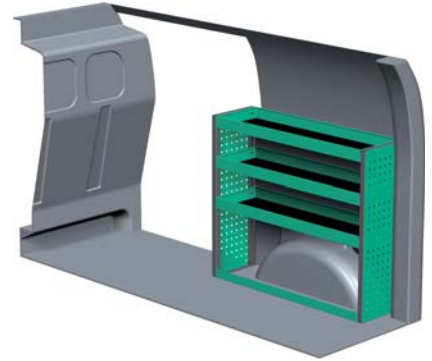

FIAT SCUDO – KORT

Med Sanistål Bilindretning indretter vi dit rullende værksted – præcis som du ønsker det. Vi har dag-til-dag levering, og vi klarer desuden: Specialløsninger i træ, beklædning og isolering af bilen, el-arbejde, dekorerung af bilen, beklædning til dig og medarbejderne, værktøj – og vores unikke stregkodeløsning Caddie. Ring til os og hør mere.

– Se forslag til bilindretning på bagsiden...

VENSTRE SIDE

HØJRE SIDE

FORSLAG 1

Bredde: 1634 mm
 Dybde: 300 mm
 Højde: 890 mm
 Vægt: 31 kg
 Saninr. 2588028

Bredde: 1063 mm
 Dybde: 300 mm
 Højde: 890 mm
 Vægt: 22 kg
 Saninr. 2588036

FORSLAG 2

Bredde: 1634 mm
 Dybde: 300 mm
 Højde: 1120 mm
 Vægt: 38 kg
 Saninr. 2588044

Bredde: 1063 mm
 Dybde: 300 mm
 Højde: 890 mm
 Vægt: 34 kg
 Saninr. 2588051

FORSLAG 3

Bredde: 1634 mm
 Dybde: 300 mm
 Højde: 1120 mm
 Vægt: 56 kg
 Saninr. 2588069