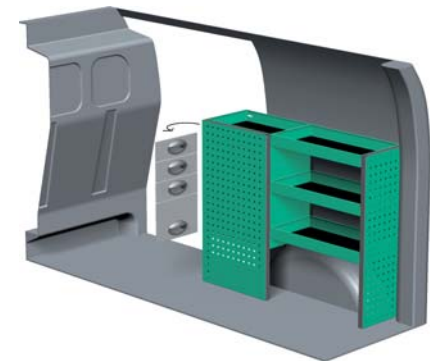

FIAT SCUDO – KORT

Med Sanistål Bilindretning indretter vi dit rullende værksted – præcis som du ønsker det. Vi har dag-til-dag levering, og vi klarer desuden: Specialløsninger i træ, beklædning og isolering af bilen, el-arbejde, dekorerung af bilen, beklædning til dig og medarbejderne, værktøj – og vores unikke stregkodeløsning Caddie. Ring til os og hør mere.

– Se forslag til bilindretning på bagsiden...

VENSTRE SIDE

HØJRE SIDE

FORSLAG 1

Bredde: 1634 mm
 Dybde: 300 mm
 Højde: 890 mm
 Vægt: 31 kg
 Saninr. 2588028

Bredde: 1063 mm
 Dybde: 300 mm
 Højde: 890 mm
 Vægt: 22 kg
 Saninr. 2588036

FORSLAG 2

Bredde: 1634 mm
 Dybde: 300 mm
 Højde: 1120 mm
 Vægt: 38 kg
 Saninr. 2588044

Bredde: 1063 mm
 Dybde: 300 mm
 Højde: 890 mm
 Vægt: 34 kg
 Saninr. 2588051

FORSLAG 3

Bredde: 1634 mm
 Dybde: 300 mm
 Højde: 1120 mm
 Vægt: 56 kg
 Saninr. 2588069

Bredde: 1108 mm
 Dybde: 300 mm
 Højde: 890 mm
 Vægt: 36 kg
 Saninr. 2588077

FORSLAG 4

Bredde: 1634 mm
 Dybde: 300 mm
 Højde: 1120 mm
 Vægt: 55 kg
 Saninr. 2588085

Bredde: 895 mm
 Dybde: 300 mm
 Højde: 890 mm
 Vægt: 40 kg
 Saninr. 2588093