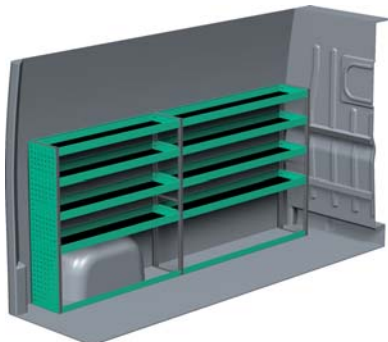

VENSTRE SIDE

HØJRE SIDE

FORSLAG 1

Bredde: 2662 mm
Dybde: 300 mm
Højde: 1220 mm
Vægt: 61 kg
Saninr. 2291573