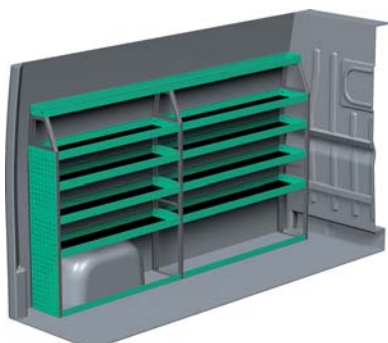

### FORSLAG 1

Bredde: 2662 mm  
 Dybde: 300 mm  
 Højde: 1220 mm  
 Vægt: 61 kg  
 Saninr. 2291573

Bredde: 1455 mm  
 Dybde: 300 mm  
 Højde: 1220 mm  
 Vægt: 38 kg  
 Saninr. 2291599

### FORSLAG 2

Bredde: 2662 mm  
 Dybde: 300 mm  
 Højde: 1515 mm  
 Vægt: 77 kg  
 Saninr. 2291607

Bredde: 1455 mm  
 Dybde: 470 mm  
 Højde: 1450 mm  
 Vægt: 62 kg  
 Saninr. 2291912