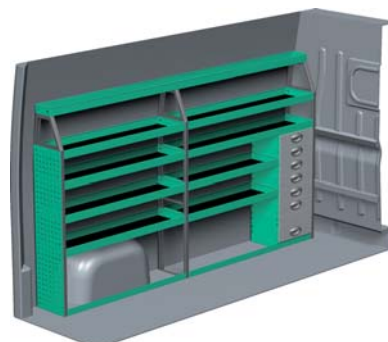

### FORSLAG 2

Bredde: 2662 mm  
 Dybde: 300 mm  
 Højde: 1515 mm  
 Vægt: 77 kg  
 Saninr. 2291607

Bredde: 1455 mm  
 Dybde: 470 mm  
 Højde: 1450 mm  
 Vægt: 62 kg  
 Saninr. 2291912

### FORSLAG 3

Bredde: 2662 mm  
 Dybde: 300 mm  
 Højde: 1515 mm  
 Vægt: 99 kg  
 Saninr. 2291631

Bredde: 1455 mm  
 Dybde: 300 mm  
 Højde: 1515 mm  
 Vægt: 64 kg  
 Saninr. 2291649