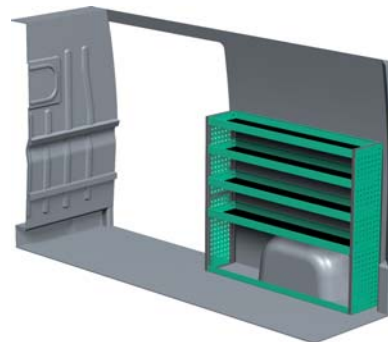

## VENSTRE SIDE

## HØJRE SIDE

### FORSLAG 1

Bredde: 2662 mm  
 Dybde: 300 mm  
 Højde: 1220 mm  
 Vægt: 61 kg  
 Saninr. 2291573

Bredde: 1455 mm  
 Dybde: 300 mm  
 Højde: 1220 mm  
 Vægt: 38 kg  
 Saninr. 2291599