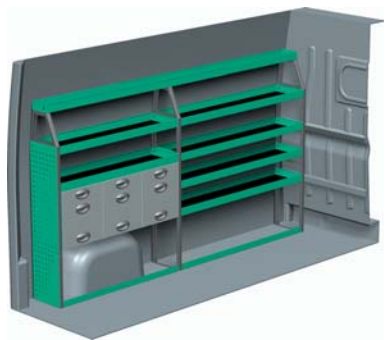

### FORSLAG 3

Bredde: 2662 mm  
 Dybde: 300 mm  
 Højde: 1515 mm  
 Vægt: 99 kg  
 Saninr. 2291631

Bredde: 1455 mm  
 Dybde: 300 mm  
 Højde: 1515 mm  
 Vægt: 64 kg  
 Saninr. 2291649

### FORSLAG 4

Bredde: 2662 mm  
 Dybde: 300 mm  
 Højde: 1515 mm  
 Vægt: 102 kg  
 Saninr. 2291664

Bredde: 1455 mm  
 Dybde: 470 mm  
 Højde: 920 mm  
 Vægt: 97 kg  
 Saninr. 2291672