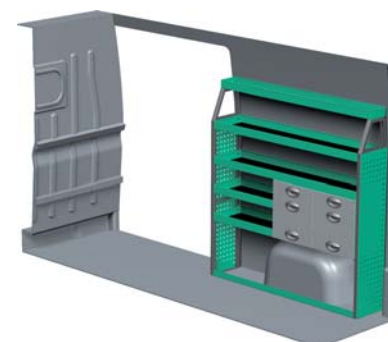

### FORSLAG 2

Bredde: 2662 mm  
 Dybde: 300 mm  
 Højde: 1515 mm  
 Vægt: 77 kg  
 Saninr. 2291607

Bredde: 1455 mm  
 Dybde: 470 mm  
 Højde: 1450 mm  
 Vægt: 62 kg  
 Saninr. 2291912

### FORSLAG 3

Bredde: 2662 mm  
 Dybde: 300 mm  
 Højde: 1515 mm  
 Vægt: 99 kg  
 Saninr. 2291631

Bredde: 1455 mm  
 Dybde: 300 mm  
 Højde: 1515 mm  
 Vægt: 64 kg  
 Saninr. 2291649