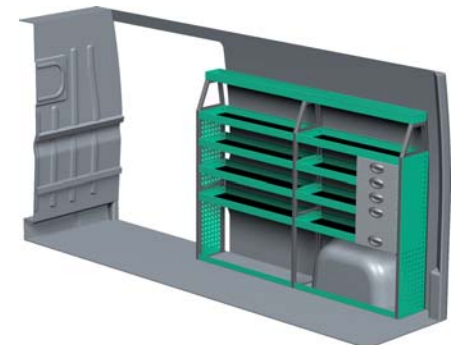

FIAT DUCATO – LANG

Med Sanistål Bilindretning indretter vi dit rullende værksted – præcis som du ønsker det. Vi har dag-til-dag levering, og vi klarer desuden: Specialløsninger i træ, beklædning og isolering af bilen, el-arbejde, dekorering af bilen, beklædning til dig og medarbejderne, værktøj – og vores unikke stregkodeløsning Caddie. Ring til os og hør mere.

– Se forslag til bilindretning på bagsiden...

VENSTRE SIDE

HØJRE SIDE

FORSLAG 1

Bredde: 3233 mm
 Dybde: 300 mm
 Højde: 1220 mm
 Vægt: 71 kg
 Saninr. 2291698

Bredde: 2092 mm
 Dybde: 300 mm
 Højde: 1220 mm
 Vægt: 52 kg
 Saninr. 2291714

FORSLAG 2

Bredde: 3233 mm
 Dybde: 300 mm
 Højde: 1515 mm
 Vægt: 88 kg
 Saninr. 2291821

Bredde: 2092 mm
 Dybde: 470 mm
 Højde: 1510 mm
 Vægt: 85 kg
 Saninr. 2291813

FORSLAG 3

Bredde: 3233 mm
 Dybde: 300 mm
 Højde: 1515 mm
 Vægt: 102 kg
 Saninr. 2291805

Bredde: 2092 mm
 Dybde: 300 mm
 Højde: 1515 mm
 Vægt: 75 kg
 Saninr. 2291797

FORSLAG 4

Bredde: 3233 mm
 Dybde: 300 mm
 Højde: 1515 mm
 Vægt: 105 kg
 Saninr. 2291896

Bredde: 2058 mm
 Dybde: 470 mm
 Højde: 920 / 1220 mm
 Vægt: 98 kg
 Saninr. 2291904