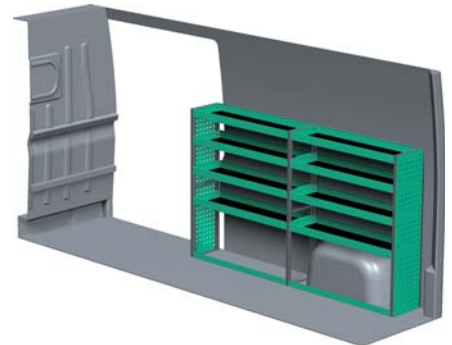

FIAT DUCATO – LANG

Med Sanistål Bilindretning indretter vi dit rullende værksted – præcis som du ønsker det. Vi har dag-til-dag levering, og vi klarer desuden: Specialløsninger i træ, beklædning og isolering af bilen, el-arbejde, dekorering af bilen, beklædning til dig og medarbejderne, værktøj – og vores unikke stregkodeløsning Caddie. Ring til os og hør mere.

– Se forslag til bilindretning på bagsiden...

VENSTRE SIDE

HØJRE SIDE

FORSLAG 1

Bredde: 3233 mm
 Dybde: 300 mm
 Højde: 1220 mm
 Vægt: 71 kg
 Saninr. 2291698

Bredde: 2092 mm
 Dybde: 300 mm
 Højde: 1220 mm
 Vægt: 52 kg
 Saninr. 2291714

FORSLAG 2

Bredde: 3233 mm
 Dybde: 300 mm
 Højde: 1515 mm
 Vægt: 88 kg
 Saninr. 2291821

Bredde: 2092 mm
 Dybde: 470 mm
 Højde: 1510 mm
 Vægt: 85 kg
 Saninr. 2291813

FORSLAG 3

Bredde: 3233 mm
 Dybde: 300 mm
 Højde: 1515 mm
 Vægt: 102 kg
 Saninr. 2291805

Bredde: 2092 mm
 Dybde: 300 mm
 Højde: 1515 mm
 Vægt: 75 kg
 Saninr. 2291797

FORSLAG 4

Bredde: 3233 mm
 Dybde: 300 mm
 Højde: 1515 mm
 Vægt: 105 kg
 Saninr. 2291896

Bredde: 2058 mm
 Dybde: 470 mm
 Højde: 920 / 1220 mm
 Vægt: 98 kg
 Saninr. 2291904