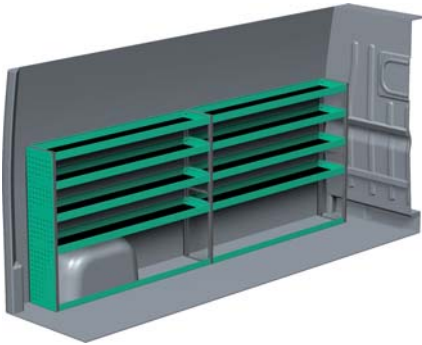

FIAT DUCATO – LANG

Med Sanistål Bilindretning indretter vi dit rullende værksted – præcis som du ønsker det. Vi har dag-til-dag levering, og vi klarer desuden: Specialløsninger i træ, beklædning og isolering af bilen, el-arbejde, dekorering af bilen, beklædning til dig og medarbejderne, værktøj – og vores unikke stregkodeløsning Caddie. Ring til os og hør mere.

– Se forslag til bilindretning på bagsiden...

VENSTRE SIDE

HØJRE SIDE

FORSLAG 1

Bredde: 3233 mm
 Dybde: 300 mm
 Højde: 1220 mm
 Vægt: 71 kg
 Saninr. 2291698

Bredde: 2092 mm
 Dybde: 300 mm
 Højde: 1220 mm
 Vægt: 52 kg
 Saninr. 2291714

FORSLAG 2

Bredde: 3233 mm
 Dybde: 300 mm
 Højde: 1515 mm
 Vægt: 88 kg
 Saninr. 2291821

Bredde: 2092 mm
 Dybde: 470 mm
 Højde: 1510 mm
 Vægt: 85 kg
 Saninr. 2291813

FORSLAG 3

Bredde: 3233 mm
 Dybde: 300 mm
 Højde: 1515 mm
 Vægt: 102 kg
 Saninr. 2291805

Bredde: 2092 mm
 Dybde: 300 mm
 Højde: 1515 mm
 Vægt: 75 kg
 Saninr. 2291797

FORSLAG 4

Bredde: 3233 mm
 Dybde: 300 mm
 Højde: 1515 mm
 Vægt: 105 kg
 Saninr. 2291896

Bredde: 2058 mm
 Dybde: 470 mm
 Højde: 920 / 1220 mm
 Vægt: 98 kg
 Saninr. 2291904