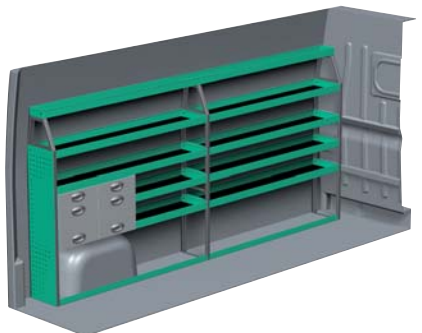

FIAT DUCATO – LANG

Med Sanistål Bilindretning indretter vi dit rullende værksted – præcis som du ønsker det. Vi har dag-til-dag levering, og vi klarer desuden: Specialløsninger i træ, beklædning og isolering af bilen, el-arbejde, dekorering af bilen, beklædning til dig og medarbejderne, værktøj – og vores unikke stregkodeløsning Caddie. Ring til os og hør mere.

– Se forslag til bilindretning på bagsiden...

VENSTRE SIDE

HØJRE SIDE

FORSLAG 1

Bredde: 3233 mm
 Dybde: 300 mm
 Højde: 1220 mm
 Vægt: 71 kg
 Saninr. 2291698

Bredde: 2092 mm
 Dybde: 300 mm
 Højde: 1220 mm
 Vægt: 52 kg
 Saninr. 2291714

FORSLAG 2

Bredde: 3233 mm
 Dybde: 300 mm
 Højde: 1515 mm
 Vægt: 88 kg
 Saninr. 2291821

Bredde: 2092 mm
 Dybde: 470 mm
 Højde: 1510 mm
 Vægt: 85 kg
 Saninr. 2291813

FORSLAG 3

Bredde: 3233 mm
 Dybde: 300 mm
 Højde: 1515 mm
 Vægt: 102 kg
 Saninr. 2291805

Bredde: 2092 mm
 Dybde: 300 mm
 Højde: 1515 mm
 Vægt: 75 kg
 Saninr. 2291797

FORSLAG 4

Bredde: 3233 mm
 Dybde: 300 mm
 Højde: 1515 mm
 Vægt: 105 kg
 Saninr. 2291896

Bredde: 2058 mm
 Dybde: 470 mm
 Højde: 920 / 1220 mm
 Vægt: 98 kg
 Saninr. 2291904