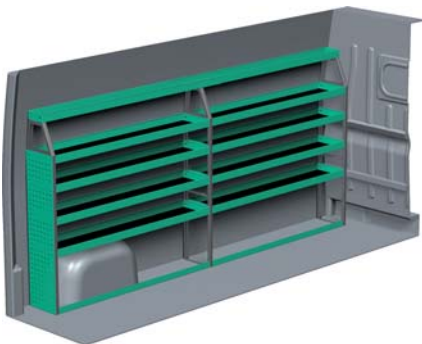

FIAT DUCATO – LANG

Med Sanistål Bilindretning indretter vi dit rullende værksted – præcis som du ønsker det. Vi har dag-til-dag levering, og vi klarer desuden: Specialløsninger i træ, beklædning og isolering af bilen, el-arbejde, dekorering af bilen, beklædning til dig og medarbejderne, værktøj – og vores unikke stregkodeløsning Caddie. Ring til os og hør mere.

– Se forslag til bilindretning på bagsiden...

VENSTRE SIDE

HØJRE SIDE

FORSLAG 1

Bredde: 3233 mm
 Dybde: 300 mm
 Højde: 1220 mm
 Vægt: 71 kg
 Saninr. 2291698

Bredde: 2092 mm
 Dybde: 300 mm
 Højde: 1220 mm
 Vægt: 52 kg
 Saninr. 2291714

FORSLAG 2

Bredde: 3233 mm
 Dybde: 300 mm
 Højde: 1515 mm
 Vægt: 88 kg
 Saninr. 2291821

Bredde: 2092 mm
 Dybde: 470 mm
 Højde: 1510 mm
 Vægt: 85 kg
 Saninr. 2291813

FORSLAG 3

Bredde: 3233 mm
 Dybde: 300 mm
 Højde: 1515 mm
 Vægt: 102 kg
 Saninr. 2291805

Bredde: 2092 mm
 Dybde: 300 mm
 Højde: 1515 mm
 Vægt: 75 kg
 Saninr. 2291797

FORSLAG 4

Bredde: 3233 mm
 Dybde: 300 mm
 Højde: 1515 mm
 Vægt: 105 kg
 Saninr. 2291896

Bredde: 2058 mm
 Dybde: 470 mm
 Højde: 920 / 1220 mm
 Vægt: 98 kg
 Saninr. 2291904