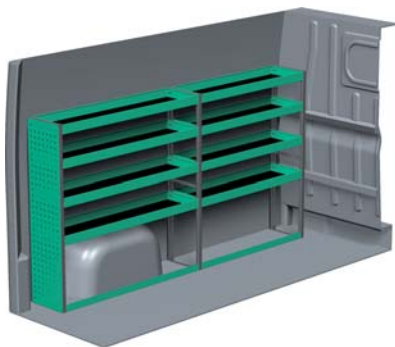

FIAT DUCATO – KORT

Med Sanistål Bilindretning indretter vi dit rullende værksted – præcis som du ønsker det. Vi har dag-til-dag levering, og vi klarer desuden: Specialløsninger i træ, beklædning og isolering af bilen, el-arbejde, dekorering af bilen, beklædning til dig og medarbejderne, værktøj – og vores unikke stregkodeløsning Caddie. Ring til os og hør mere.

– Se forslag til bilindretning på bagsiden...

VENSTRE SIDE

HØJRE SIDE

FORSLAG 1

Bredde: 2270 mm
 Dybde: 300 mm
 Højde: 1220 mm
 Vægt: 52 kg
 Saninr. 2291730

Bredde: 1242 mm
 Dybde: 300 mm
 Højde: 1220 mm
 Vægt: 33 kg
 Saninr. 2291748

FORSLAG 2

Bredde: 2270 mm
 Dybde: 470 mm
 Højde: 1220 mm
 Vægt: 72 kg
 Saninr. 2291755

Bredde: 1242 mm
 Dybde: 300 mm
 Højde: 1220 mm
 Vægt: 46 kg
 Saninr. 2291763

FORSLAG 3

Bredde: 2270 mm
 Dybde: 300 mm
 Højde: 1220 mm
 Vægt: 70 kg
 Saninr. 2291771