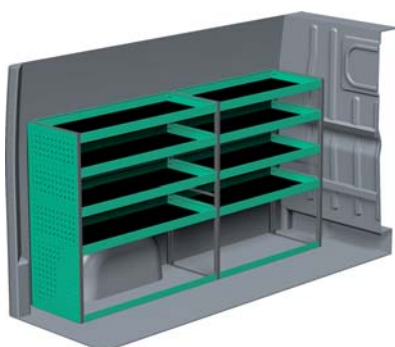

FIAT DUCATO – KORT

Med Sanistål Bilindretning indretter vi dit rullende værksted – præcis som du ønsker det. Vi har dag-til-dag levering, og vi klarer desuden: Specialløsninger i træ, beklædning og isolering af bilen, el-arbejde, dekorering af bilen, beklædning til dig og medarbejderne, værktøj – og vores unikke stregkodeløsning Caddie. Ring til os og hør mere.

– Se forslag til bilindretning på bagsiden...

VENSTRE SIDE

HØJRE SIDE

FORSLAG 1

Bredde: 2270 mm
 Dybde: 300 mm
 Højde: 1220 mm
 Vægt: 52 kg
 Saninr. 2291730

Bredde: 1242 mm
 Dybde: 300 mm
 Højde: 1220 mm
 Vægt: 33 kg
 Saninr. 2291748

FORSLAG 2

Bredde: 2270 mm
 Dybde: 470 mm
 Højde: 1220 mm
 Vægt: 72 kg
 Saninr. 2291755

Bredde: 1242 mm
 Dybde: 300 mm
 Højde: 1220 mm
 Vægt: 46 kg
 Saninr. 2291763

FORSLAG 3

Bredde: 2270 mm
 Dybde: 300 mm
 Højde: 1220 mm
 Vægt: 70 kg
 Saninr. 2291771