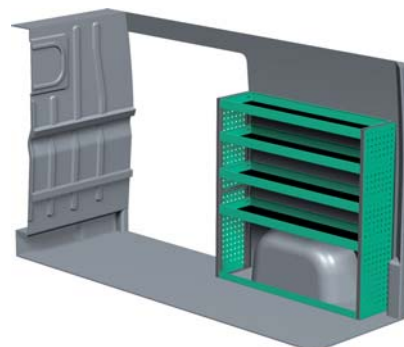

FIAT DUCATO – KORT

Med Sanistål Bilindretning indretter vi dit rullende værksted – præcis som du ønsker det. Vi har dag-til-dag levering, og vi klarer desuden: Specialløsninger i træ, beklædning og isolering af bilen, el-arbejde, dekorering af bilen, beklædning til dig og medarbejderne, værktøj – og vores unikke stregkodeløsning Caddie. Ring til os og hør mere.

– Se forslag til bilindretning på bagsiden...

VENSTRE SIDE

HØJRE SIDE

FORSLAG 1

Bredde: 2270 mm
 Dybde: 300 mm
 Højde: 1220 mm
 Vægt: 52 kg
 Saninr. 2291730

Bredde: 1242 mm
 Dybde: 300 mm
 Højde: 1220 mm
 Vægt: 33 kg
 Saninr. 2291748

FORSLAG 2

Bredde: 2270 mm
 Dybde: 470 mm
 Højde: 1220 mm
 Vægt: 72 kg
 Saninr. 2291755

Bredde: 1242 mm
 Dybde: 300 mm
 Højde: 1220 mm
 Vægt: 46 kg
 Saninr. 2291763

FORSLAG 3

Bredde: 2270 mm
 Dybde: 300 mm
 Højde: 1220 mm
 Vægt: 70 kg
 Saninr. 2291771