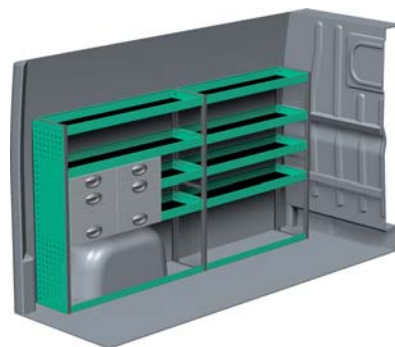

FIAT DUCATO – KORT

Med Sanistål Bilindretning indretter vi dit rullende værksted – præcis som du ønsker det. Vi har dag-til-dag levering, og vi klarer desuden: Specialløsninger i træ, beklædning og isolering af bilen, el-arbejde, dekorering af bilen, beklædning til dig og medarbejderne, værktøj – og vores unikke stregkodeløsning Caddie. Ring til os og hør mere.

– Se forslag til bilindretning på bagsiden...

VENSTRE SIDE

HØJRE SIDE

FORSLAG 1

Bredde: 2270 mm
 Dybde: 300 mm
 Højde: 1220 mm
 Vægt: 52 kg
 Saninr. 2291730

Bredde: 1242 mm
 Dybde: 300 mm
 Højde: 1220 mm
 Vægt: 33 kg
 Saninr. 2291748

FORSLAG 2

Bredde: 2270 mm
 Dybde: 470 mm
 Højde: 1220 mm
 Vægt: 72 kg
 Saninr. 2291755

Bredde: 1242 mm
 Dybde: 300 mm
 Højde: 1220 mm
 Vægt: 46 kg
 Saninr. 2291763

FORSLAG 3

Bredde: 2270 mm
 Dybde: 300 mm
 Højde: 1220 mm
 Vægt: 70 kg
 Saninr. 2291771

Bredde: 1242 mm
 Dybde: 470 mm
 Højde: 1220 mm
 Vægt: 57 kg
 Saninr. 2291789

FORSLAG 4

Bredde: 2270 mm
 Dybde: 300 mm
 Højde: 1515 mm
 Vægt: 93 kg
 Saninr. 2291870

Bredde: 1063 mm
 Dybde: 470 mm
 Højde: 920 mm
 Vægt: 75 kg
 Saninr. 2291888