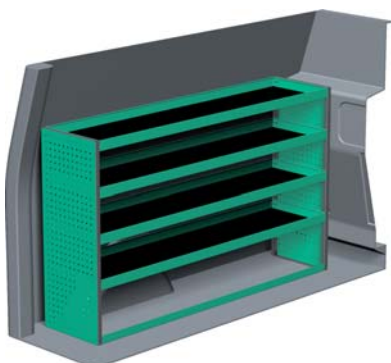

CITROËN JUMPY – LANG HØJ

Med Sanistål Bilindretning indretter vi dit rullende værksted – præcis som du ønsker det. Vi har dag-til-dag levering, og vi klarer desuden: Specialløsninger i træ, beklædning og isolering af bilen, el-arbejde, dekorerung af bilen, beklædning til dig og medarbejderne, værktøj – og vores unikke stregkodeløsning Caddie. Ring til os og hør mere.

– Se forslag til bilindretning på bagsiden...

VENSTRE SIDE

HØJRE SIDE

FORSLAG 1

Bredde: 2026 mm
 Dybde: 300 mm
 Højde: 1220 mm
 Vægt: 57 kg
 Saninr. 2588184

Bredde: 1242 mm
 Dybde: 300 mm
 Højde: 1220 mm
 Vægt: 33 kg
 Saninr. 2588192

FORSLAG 2

Bredde: 2026 mm
 Dybde: 470 mm
 Højde: 1220 mm
 Vægt: 81 kg
 Saninr. 2588200

Bredde: 1242 mm
 Dybde: 300 mm
 Højde: 1220 mm
 Vægt: 53 kg
 Saninr. 2588218

FORSLAG 3

Bredde: 2026 mm
 Dybde: 300 mm
 Højde: 1220 mm
 Vægt: 77 kg
 Saninr. 2588226