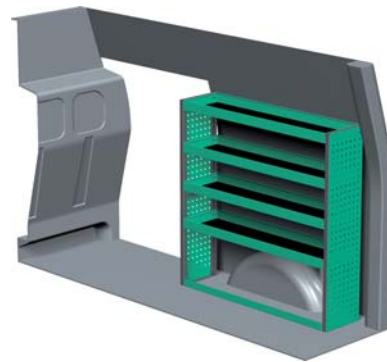

– Se forslag til bilindretning på bagsiden...

VENSTRE SIDE

HØJRE SIDE

FORSLAG 1

Bredde: 2026 mm
 Dybde: 300 mm
 Højde: 1220 mm
 Vægt: 57 kg
 Saninr. 2588184

Bredde: 1242 mm
 Dybde: 300 mm
 Højde: 1220 mm
 Vægt: 33 kg
 Saninr. 2588192

FORSLAG 2

Bredde: 2026 mm
 Dybde: 470 mm
 Højde: 1220 mm
 Vægt: 81 kg
 Saninr. 2588200

Bredde: 1242 mm
 Dybde: 300 mm
 Højde: 1220 mm
 Vægt: 53 kg
 Saninr. 2588218

FORSLAG 3

Bredde: 2026 mm
 Dybde: 300 mm
 Højde: 1220 mm
 Vægt: 77 kg
 Saninr. 2588226