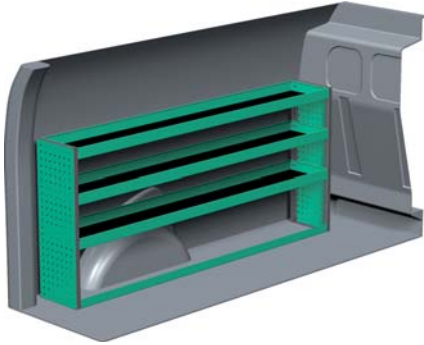

CITROËN JUMPY – LANG

Med Sanistål Bilindretning indretter vi dit rullende værksted – præcis som du ønsker det. Vi har dag-til-dag levering, og vi klarer desuden: Specialløsninger i træ, beklædning og isolering af bilen, el-arbejde, dekorerung af bilen, beklædning til dig og medarbejderne, værktøj – og vores unikke stregkodeløsning Caddie. Ring til os og hør mere.

– Se forslag til bilindretning på bagsiden...

VENSTRE SIDE

HØJRE SIDE

FORSLAG 1

Bredde: 2026 mm
 Dybde: 300 mm
 Højde: 890 mm
 Vægt: 43 kg
 Saninr. 2588101

Bredde: 1242 mm
 Dybde: 470 mm
 Højde: 890 mm
 Vægt: 34 kg
 Saninr. 2588119