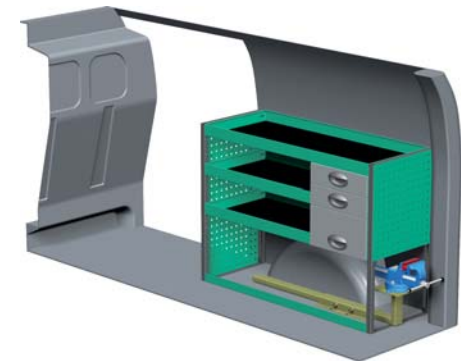

Bredde: 1242 mm
Dybde: 470 mm
Højde: 890 mm
Vægt: 60 kg
Saninr. 2588150