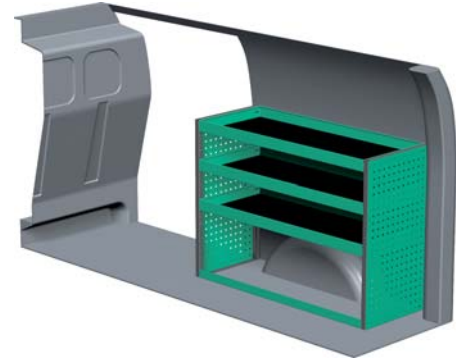

– Se forslag til bilindretning på bagsiden...

VENSTRE SIDE

HØJRE SIDE

FORSLAG 1

Bredde: 2026 mm
 Dybde: 300 mm
 Højde: 890 mm
 Vægt: 43 kg
 Saninr. 2588101

Bredde: 1242 mm
 Dybde: 470 mm
 Højde: 890 mm
 Vægt: 34 kg
 Saninr. 2588119

FORSLAG 2

Bredde: 2026 mm
 Dybde: 300 mm
 Højde: 1185 mm
 Vægt: 52 kg
 Saninr. 2588127

Bredde: 1242 mm
 Dybde: 300 mm
 Højde: 890 mm
 Vægt: 36 kg
 Saninr. 2588135

FORSLAG 3

Bredde: 2026 mm
 Dybde: 300 mm
 Højde: 1185 mm
 Vægt: 67 kg
 Saninr. 2588143