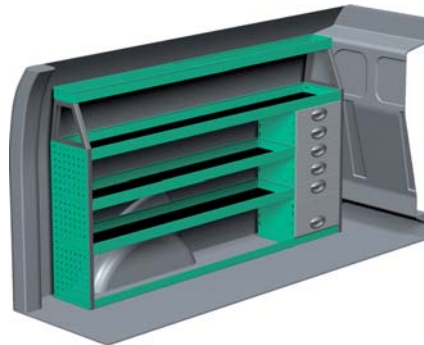

– Se forslag til bilindretning på bagsiden...

VENSTRE SIDE

HØJRE SIDE

FORSLAG 1

Bredde: 2026 mm
 Dybde: 300 mm
 Højde: 890 mm
 Vægt: 43 kg
 Saninr. 2588101

Bredde: 1242 mm
 Dybde: 470 mm
 Højde: 890 mm
 Vægt: 34 kg
 Saninr. 2588119

FORSLAG 2

Bredde: 2026 mm
 Dybde: 300 mm
 Højde: 1185 mm
 Vægt: 52 kg
 Saninr. 2588127

Bredde: 1242 mm
 Dybde: 300 mm
 Højde: 890 mm
 Vægt: 36 kg
 Saninr. 2588135

FORSLAG 3

Bredde: 2026 mm
 Dybde: 300 mm
 Højde: 1185 mm
 Vægt: 67 kg
 Saninr. 2588143