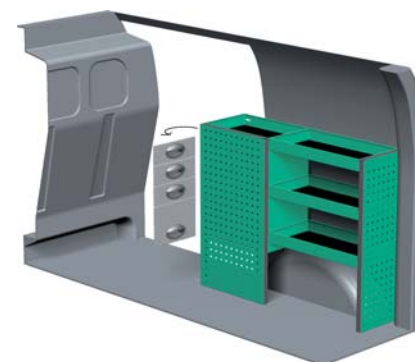

Bredde: 1108 mm
Dybde: 300 mm
Højde: 890 mm
Vægt: 36 kg
Saninr. 2588077