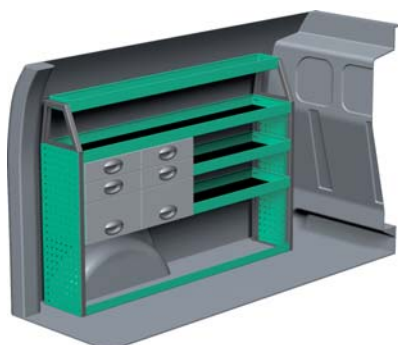

– Se forslag til bilindretning på bagsiden...

VENSTRE SIDE

HØJRE SIDE

FORSLAG 1

Bredde: 1634 mm
 Dybde: 300 mm
 Højde: 890 mm
 Vægt: 31 kg
 Saninr. 2588028

Bredde: 1063 mm
 Dybde: 300 mm
 Højde: 890 mm
 Vægt: 22 kg
 Saninr. 2588036

FORSLAG 2

Bredde: 1634 mm
 Dybde: 300 mm
 Højde: 1120 mm
 Vægt: 38 kg
 Saninr. 2588044

Bredde: 1063 mm
 Dybde: 300 mm
 Højde: 890 mm
 Vægt: 34 kg
 Saninr. 2588051

FORSLAG 3

Bredde: 1634 mm
 Dybde: 300 mm
 Højde: 1120 mm
 Vægt: 56 kg
 Saninr. 2588069

Bredde: 1108 mm
 Dybde: 300 mm
 Højde: 890 mm
 Vægt: 36 kg
 Saninr. 2588077

FORSLAG 4

Bredde: 1634 mm
 Dybde: 300 mm
 Højde: 1120 mm
 Vægt: 55 kg
 Saninr. 2588085

Bredde: 895 mm
 Dybde: 300 mm
 Højde: 890 mm
 Vægt: 40 kg
 Saninr. 2588093