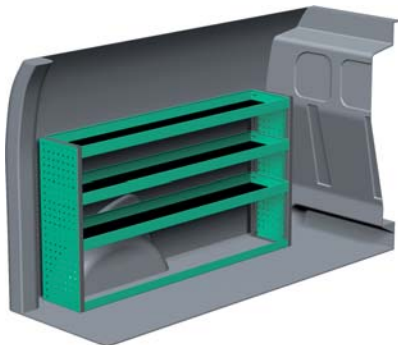

CITROËN JUMPY – KORT

Med Sanistål Bilindretning indretter vi dit rullende værksted – præcis som du ønsker det. Vi har dag-til-dag levering, og vi klarer desuden: Specialløsninger i træ, beklædning og isolering af bilen, el-arbejde, dekorerung af bilen, beklædning til dig og medarbejderne, værktøj – og vores unikke stregkodeløsning Caddie. Ring til os og hør mere.

– Se forslag til bilindretning på bagsiden...

VENSTRE SIDE

HØJRE SIDE

FORSLAG 1

Bredde: 1634 mm
 Dybde: 300 mm
 Højde: 890 mm
 Vægt: 31 kg
 Saninr. 2588028

Bredde: 1063 mm
 Dybde: 300 mm
 Højde: 890 mm
 Vægt: 22 kg
 Saninr. 2588036

FORSLAG 2

Bredde: 1634 mm
 Dybde: 300 mm
 Højde: 1120 mm
 Vægt: 38 kg
 Saninr. 2588044

Bredde: 1063 mm
 Dybde: 300 mm
 Højde: 890 mm
 Vægt: 34 kg
 Saninr. 2588051

FORSLAG 3

Bredde: 1634 mm
 Dybde: 300 mm
 Højde: 1120 mm
 Vægt: 56 kg
 Saninr. 2588069