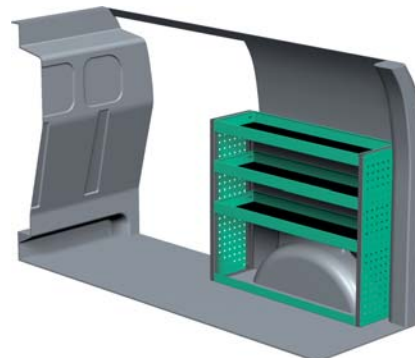

– Se forslag til bilindretning på bagsiden...

VENSTRE SIDE

HØJRE SIDE

FORSLAG 1

Bredde: 1634 mm
 Dybde: 300 mm
 Højde: 890 mm
 Vægt: 31 kg
 Saninr. 2588028

Bredde: 1063 mm
 Dybde: 300 mm
 Højde: 890 mm
 Vægt: 22 kg
 Saninr. 2588036

FORSLAG 2

Bredde: 1634 mm
 Dybde: 300 mm
 Højde: 1120 mm
 Vægt: 38 kg
 Saninr. 2588044

Bredde: 1063 mm
 Dybde: 300 mm
 Højde: 890 mm
 Vægt: 34 kg
 Saninr. 2588051

FORSLAG 3

Bredde: 1634 mm
 Dybde: 300 mm
 Højde: 1120 mm
 Vægt: 56 kg
 Saninr. 2588069