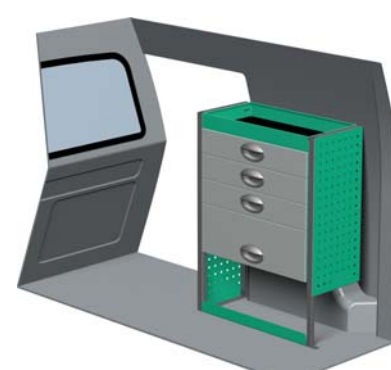

Bredde: 667 mm
Dybde: 300 mm
Højde: 885 mm
Vægt: 30 kg
Saninr. 1423821