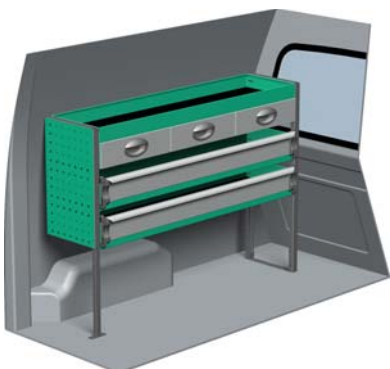

CITROËN BERLINGO

Med Sanistål Bilindretning indretter vi dit rullende værksted – præcis som du ønsker det. Vi har dag-til-dag levering, og vi klarer desuden: Specialløsninger i træ, beklædning og isolering af bilen, el-arbejde, dekorerung af bilen, beklædning til dig og medarbejderne, værktøj – og vores unikke stregkodeløsning Caddie. Ring til os og hør mere.

– Se forslag til bilindretning på bagsiden...

VENSTRE SIDE

HØJRE SIDE

FORSLAG 1

Bredde: 1237 mm
 Dybde: 300 mm
 Højde: 885 mm
 Vægt: 25 kg
 Saninr. 1423771

Bredde: 846 mm
 Dybde: 300 mm
 Højde: 885 mm
 Vægt: 21 kg
 Saninr. 1423789

FORSLAG 2

Bredde: 1237 mm
 Dybde: 300 mm
 Højde: 885 mm
 Vægt: 36 kg
 Saninr. 1423797

Bredde: 846 mm
 Dybde: 300 mm
 Højde: 885 mm
 Vægt: 27 kg
 Saninr. 1423805

FORSLAG 3

Bredde: 1238 mm
 Dybde: 300 mm
 Højde: 1115 mm
 Vægt: 32 kg
 Saninr. 1423813