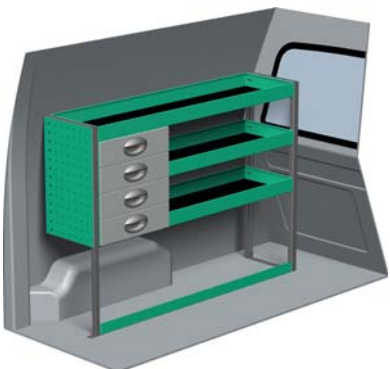

– Se forslag til bilindretning på bagsiden...

VENSTRE SIDE

HØJRE SIDE

FORSLAG 1

Bredde: 1237 mm
 Dybde: 300 mm
 Højde: 885 mm
 Vægt: 25 kg
 Saninr. 1423771

Bredde: 846 mm
 Dybde: 300 mm
 Højde: 885 mm
 Vægt: 21 kg
 Saninr. 1423789

FORSLAG 2

Bredde: 1237 mm
 Dybde: 300 mm
 Højde: 885 mm
 Vægt: 36 kg
 Saninr. 1423797

Bredde: 846 mm
 Dybde: 300 mm
 Højde: 885 mm
 Vægt: 27 kg
 Saninr. 1423805

FORSLAG 3

Bredde: 1238 mm
 Dybde: 300 mm
 Højde: 1115 mm
 Vægt: 32 kg
 Saninr. 1423813

Bredde: 667 mm
 Dybde: 300 mm
 Højde: 885 mm
 Vægt: 30 kg
 Saninr. 1423821

FORSLAG 4

Bredde: 1237 mm
 Dybde: 300 mm
 Højde: 885 mm
 Vægt: 38 kg
 Saninr. 1423839

Bredde: 772 mm
 Dybde: 300 mm
 Højde: 885 mm
 Vægt: 37 kg
 Saninr. 1423847