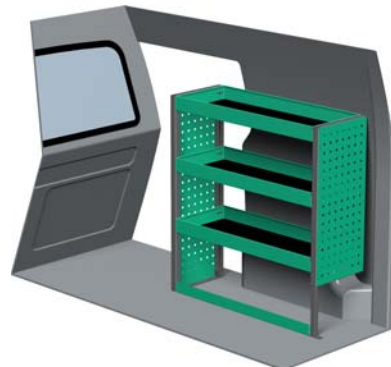

CITROËN BERLINGO

Med Sanistål Bilindretning indretter vi dit rullende værksted – præcis som du ønsker det. Vi har dag-til-dag levering, og vi klarer desuden: Specialløsninger i træ, beklædning og isolering af bilen, el-arbejde, dekorerung af bilen, beklædning til dig og medarbejderne, værktøj – og vores unikke stregkodeløsning Caddie. Ring til os og hør mere.

– Se forslag til bilindretning på bagsiden...

VENSTRE SIDE

HØJRE SIDE

FORSLAG 1

Bredde: 1237 mm
 Dybde: 300 mm
 Højde: 885 mm
 Vægt: 25 kg
 Saninr. 1423771

Bredde: 846 mm
 Dybde: 300 mm
 Højde: 885 mm
 Vægt: 21 kg
 Saninr. 1423789

FORSLAG 2

Bredde: 1237 mm
 Dybde: 300 mm
 Højde: 885 mm
 Vægt: 36 kg
 Saninr. 1423797

Bredde: 846 mm
 Dybde: 300 mm
 Højde: 885 mm
 Vægt: 27 kg
 Saninr. 1423805

FORSLAG 3

Bredde: 1238 mm
 Dybde: 300 mm
 Højde: 1115 mm
 Vægt: 32 kg
 Saninr. 1423813