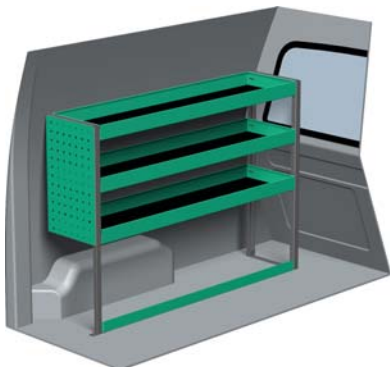

CITROËN BERLINGO

Med Sanistål Bilindretning indretter vi dit rullende værksted – præcis som du ønsker det. Vi har dag-til-dag levering, og vi klarer desuden: Specialløsninger i træ, beklædning og isolering af bilen, el-arbejde, dekorerung af bilen, beklædning til dig og medarbejderne, værktøj – og vores unikke stregkodeløsning Caddie. Ring til os og hør mere.

– Se forslag til bilindretning på bagsiden...

VENSTRE SIDE

HØJRE SIDE

FORSLAG 1

Bredde: 1237 mm
 Dybde: 300 mm
 Højde: 885 mm
 Vægt: 25 kg
 Saninr. 1423771

Bredde: 846 mm
 Dybde: 300 mm
 Højde: 885 mm
 Vægt: 21 kg
 Saninr. 1423789

FORSLAG 2

Bredde: 1237 mm
 Dybde: 300 mm
 Højde: 885 mm
 Vægt: 36 kg
 Saninr. 1423797

Bredde: 846 mm
 Dybde: 300 mm
 Højde: 885 mm
 Vægt: 27 kg
 Saninr. 1423805

FORSLAG 3

Bredde: 1238 mm
 Dybde: 300 mm
 Højde: 1115 mm
 Vægt: 32 kg
 Saninr. 1423813