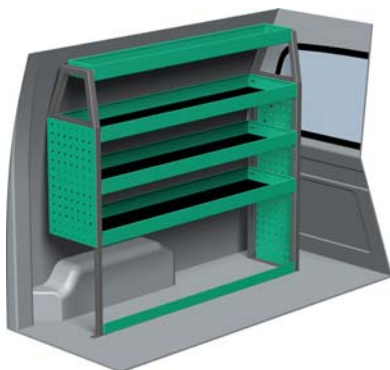

– Se forslag til bilindretning på bagsiden...

VENSTRE SIDE

HØJRE SIDE

FORSLAG 1

Bredde: 1237 mm
 Dybde: 300 mm
 Højde: 885 mm
 Vægt: 25 kg
 Saninr. 1423771

Bredde: 846 mm
 Dybde: 300 mm
 Højde: 885 mm
 Vægt: 21 kg
 Saninr. 1423789

FORSLAG 2

Bredde: 1237 mm
 Dybde: 300 mm
 Højde: 885 mm
 Vægt: 36 kg
 Saninr. 1423797

Bredde: 846 mm
 Dybde: 300 mm
 Højde: 885 mm
 Vægt: 27 kg
 Saninr. 1423805

FORSLAG 3

Bredde: 1238 mm
 Dybde: 300 mm
 Højde: 1115 mm
 Vægt: 32 kg
 Saninr. 1423813

Bredde: 667 mm
 Dybde: 300 mm
 Højde: 885 mm
 Vægt: 30 kg
 Saninr. 1423821

FORSLAG 4

Bredde: 1237 mm
 Dybde: 300 mm
 Højde: 885 mm
 Vægt: 38 kg
 Saninr. 1423839

Bredde: 772 mm
 Dybde: 300 mm
 Højde: 885 mm
 Vægt: 37 kg
 Saninr. 1423847