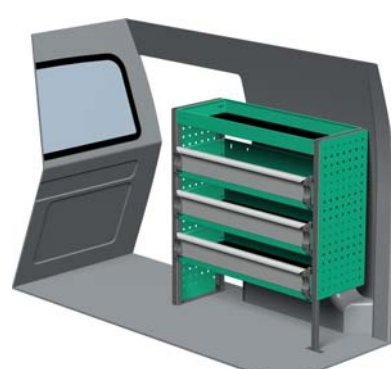

CITROËN BERLINGO

Med Sanistål Bilindretning indretter vi dit rullende værksted – præcis som du ønsker det. Vi har dag-til-dag levering, og vi klarer desuden: Specialløsninger i træ, beklædning og isolering af bilen, el-arbejde, dekorerung af bilen, beklædning til dig og medarbejderne, værktøj – og vores unikke stregkodeløsning Caddie. Ring til os og hør mere.

– Se forslag til bilindretning på bagsiden...

VENSTRE SIDE

HØJRE SIDE

FORSLAG 1

Bredde: 1237 mm
 Dybde: 300 mm
 Højde: 885 mm
 Vægt: 25 kg
 Saninr. 1423771

Bredde: 846 mm
 Dybde: 300 mm
 Højde: 885 mm
 Vægt: 21 kg
 Saninr. 1423789

FORSLAG 2

Bredde: 1237 mm
 Dybde: 300 mm
 Højde: 885 mm
 Vægt: 36 kg
 Saninr. 1423797

Bredde: 846 mm
 Dybde: 300 mm
 Højde: 885 mm
 Vægt: 27 kg
 Saninr. 1423805

FORSLAG 3

Bredde: 1238 mm
 Dybde: 300 mm
 Højde: 1115 mm
 Vægt: 32 kg
 Saninr. 1423813