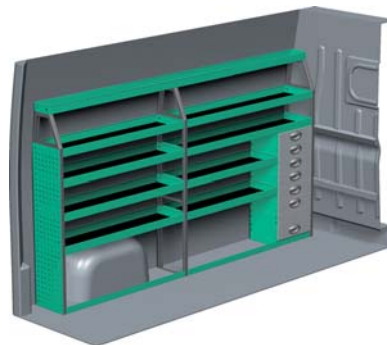

– Se forslag til bilindretning på bagsiden...

VENSTRE SIDE

HØJRE SIDE

FORSLAG 1

Bredde: 2662 mm
 Dybde: 300 mm
 Højde: 1220 mm
 Vægt: 61 kg
 Saninr. 2291573

Bredde: 1455 mm
 Dybde: 300 mm
 Højde: 1220 mm
 Vægt: 38 kg
 Saninr. 2291599

FORSLAG 2

Bredde: 2662 mm
 Dybde: 300 mm
 Højde: 1515 mm
 Vægt: 77 kg
 Saninr. 2291607

Bredde: 1455 mm
 Dybde: 470 mm
 Højde: 1450 mm
 Vægt: 62 kg
 Saninr. 2291912

FORSLAG 3

Bredde: 2662 mm
 Dybde: 300 mm
 Højde: 1515 mm
 Vægt: 99 kg
 Saninr. 2291631

Bredde: 1455 mm
 Dybde: 300 mm
 Højde: 1515 mm
 Vægt: 64 kg
 Saninr. 2291649

FORSLAG 4

Bredde: 2662 mm
 Dybde: 300 mm
 Højde: 1515 mm
 Vægt: 102 kg
 Saninr. 2291664

Bredde: 1455 mm
 Dybde: 470 mm
 Højde: 920 mm
 Vægt: 97 kg
 Saninr. 2291672