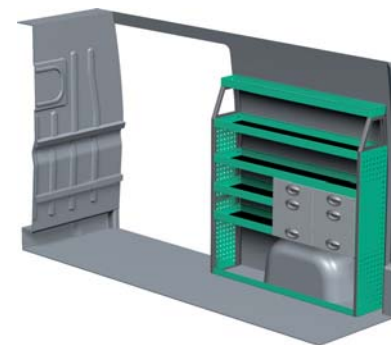

– Se forslag til bilindretning på bagsiden...

VENSTRE SIDE

HØJRE SIDE

FORSLAG 1

Bredde: 2662 mm
 Dybde: 300 mm
 Højde: 1220 mm
 Vægt: 61 kg
 Saninr. 2291573

Bredde: 1455 mm
 Dybde: 300 mm
 Højde: 1220 mm
 Vægt: 38 kg
 Saninr. 2291599

FORSLAG 2

Bredde: 2662 mm
 Dybde: 300 mm
 Højde: 1515 mm
 Vægt: 77 kg
 Saninr. 2291607

Bredde: 1455 mm
 Dybde: 470 mm
 Højde: 1450 mm
 Vægt: 62 kg
 Saninr. 2291912

FORSLAG 3

Bredde: 2662 mm
 Dybde: 300 mm
 Højde: 1515 mm
 Vægt: 99 kg
 Saninr. 2291631

Bredde: 1455 mm
 Dybde: 300 mm
 Højde: 1515 mm
 Vægt: 64 kg
 Saninr. 2291649

FORSLAG 4

Bredde: 2662 mm
 Dybde: 300 mm
 Højde: 1515 mm
 Vægt: 102 kg
 Saninr. 2291664

Bredde: 1455 mm
 Dybde: 470 mm
 Højde: 920 mm
 Vægt: 97 kg
 Saninr. 2291672