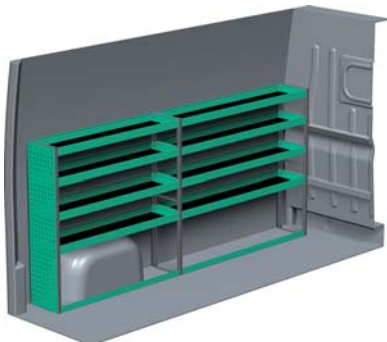

CITROËN JUMPER – MELLEME

Med Sanistål Bilindretning indretter vi dit rullende værksted – præcis som du ønsker det. Vi har dag-til-dag levering, og vi klarer desuden: Specialløsninger i træ, beklædning og isolering af bilen, el-arbejde, dekorerung af bilen, beklædning til dig og medarbejderne, værktøj – og vores unikke stregkodeløsning Caddie. Ring til os og hør mere.

– Se forslag til bilindretning på bagsiden...

VENSTRE SIDE

HØJRE SIDE

FORSLAG 1

Bredde: 2662 mm
 Dybde: 300 mm
 Højde: 1220 mm
 Vægt: 61 kg
 Saninr. 2291573

Bredde: 1455 mm
 Dybde: 300 mm
 Højde: 1220 mm
 Vægt: 38 kg
 Saninr. 2291599

FORSLAG 2

Bredde: 2662 mm
 Dybde: 300 mm
 Højde: 1515 mm
 Vægt: 77 kg
 Saninr. 2291607

Bredde: 1455 mm
 Dybde: 470 mm
 Højde: 1450 mm
 Vægt: 62 kg
 Saninr. 2291912

FORSLAG 3

Bredde: 2662 mm
 Dybde: 300 mm
 Højde: 1515 mm
 Vægt: 99 kg
 Saninr. 2291631