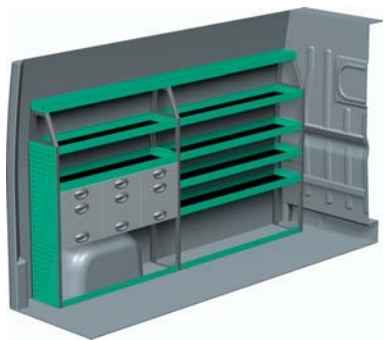

– Se forslag til bilindretning på bagsiden...

VENSTRE SIDE

HØJRE SIDE

FORSLAG 1

Bredde: 2662 mm
 Dybde: 300 mm
 Højde: 1220 mm
 Vægt: 61 kg
 Saninr. 2291573

Bredde: 1455 mm
 Dybde: 300 mm
 Højde: 1220 mm
 Vægt: 38 kg
 Saninr. 2291599

FORSLAG 2

Bredde: 2662 mm
 Dybde: 300 mm
 Højde: 1515 mm
 Vægt: 77 kg
 Saninr. 2291607

Bredde: 1455 mm
 Dybde: 470 mm
 Højde: 1450 mm
 Vægt: 62 kg
 Saninr. 2291912

FORSLAG 3

Bredde: 2662 mm
 Dybde: 300 mm
 Højde: 1515 mm
 Vægt: 99 kg
 Saninr. 2291631

Bredde: 1455 mm
 Dybde: 300 mm
 Højde: 1515 mm
 Vægt: 64 kg
 Saninr. 2291649

FORSLAG 4

Bredde: 2662 mm
 Dybde: 300 mm
 Højde: 1515 mm
 Vægt: 102 kg
 Saninr. 2291664

Bredde: 1455 mm
 Dybde: 470 mm
 Højde: 920 mm
 Vægt: 97 kg
 Saninr. 2291672