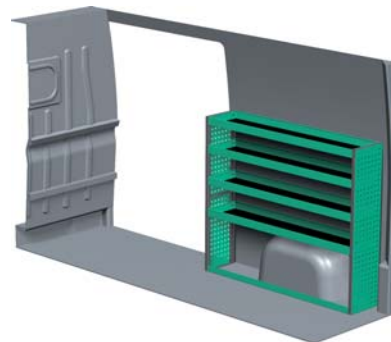

– Se forslag til bilindretning på bagsiden...

VENSTRE SIDE

HØJRE SIDE

FORSLAG 1

Bredde: 2662 mm
 Dybde: 300 mm
 Højde: 1220 mm
 Vægt: 61 kg
 Saninr. 2291573

Bredde: 1455 mm
 Dybde: 300 mm
 Højde: 1220 mm
 Vægt: 38 kg
 Saninr. 2291599

FORSLAG 2

Bredde: 2662 mm
 Dybde: 300 mm
 Højde: 1515 mm
 Vægt: 77 kg
 Saninr. 2291607

Bredde: 1455 mm
 Dybde: 470 mm
 Højde: 1450 mm
 Vægt: 62 kg
 Saninr. 2291912

FORSLAG 3

Bredde: 2662 mm
 Dybde: 300 mm
 Højde: 1515 mm
 Vægt: 99 kg
 Saninr. 2291631

Bredde: 1455 mm
 Dybde: 300 mm
 Højde: 1515 mm
 Vægt: 64 kg
 Saninr. 2291649

FORSLAG 4

Bredde: 2662 mm
 Dybde: 300 mm
 Højde: 1515 mm
 Vægt: 102 kg
 Saninr. 2291664

Bredde: 1455 mm
 Dybde: 470 mm
 Højde: 920 mm
 Vægt: 97 kg
 Saninr. 2291672