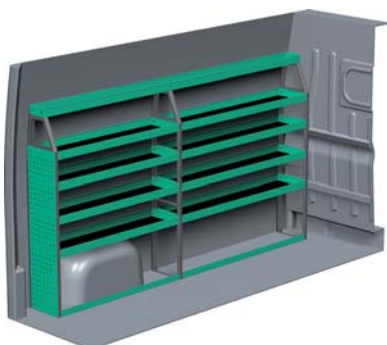

CITROËN JUMPER – MELLEME

Med Sanistål Bilindretning indretter vi dit rullende værksted – præcis som du ønsker det. Vi har dag-til-dag levering, og vi klarer desuden: Specialløsninger i træ, beklædning og isolering af bilen, el-arbejde, dekorerung af bilen, beklædning til dig og medarbejderne, værktøj – og vores unikke stregkodeløsning Caddie. Ring til os og hør mere.

– Se forslag til bilindretning på bagsiden...

VENSTRE SIDE

HØJRE SIDE

FORSLAG 1

Bredde: 2662 mm
 Dybde: 300 mm
 Højde: 1220 mm
 Vægt: 61 kg
 Saninr. 2291573

Bredde: 1455 mm
 Dybde: 300 mm
 Højde: 1220 mm
 Vægt: 38 kg
 Saninr. 2291599

FORSLAG 2

Bredde: 2662 mm
 Dybde: 300 mm
 Højde: 1515 mm
 Vægt: 77 kg
 Saninr. 2291607

Bredde: 1455 mm
 Dybde: 470 mm
 Højde: 1450 mm
 Vægt: 62 kg
 Saninr. 2291912

FORSLAG 3

Bredde: 2662 mm
 Dybde: 300 mm
 Højde: 1515 mm
 Vægt: 99 kg
 Saninr. 2291631