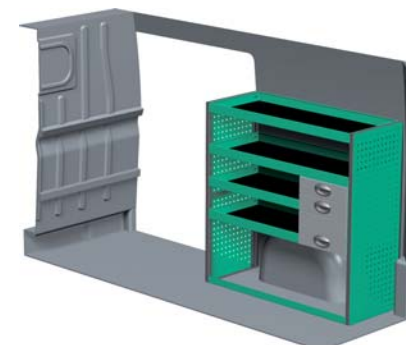

– Se forslag til bilindretning på bagsiden...

VENSTRE SIDE

HØJRE SIDE

FORSLAG 1

Bredde: 2270 mm
 Dybde: 300 mm
 Højde: 1220 mm
 Vægt: 52 kg
 Saninr. 2291730

Bredde: 1242 mm
 Dybde: 300 mm
 Højde: 1220 mm
 Vægt: 33 kg
 Saninr. 2291748

FORSLAG 2

Bredde: 2270 mm
 Dybde: 470 mm
 Højde: 1220 mm
 Vægt: 72 kg
 Saninr. 2291755

Bredde: 1242 mm
 Dybde: 300 mm
 Højde: 1220 mm
 Vægt: 46 kg
 Saninr. 2291763

FORSLAG 3

Bredde: 2270 mm
 Dybde: 300 mm
 Højde: 1220 mm
 Vægt: 70 kg
 Saninr. 2291771

Bredde: 1242 mm
 Dybde: 470 mm
 Højde: 1220 mm
 Vægt: 57 kg
 Saninr. 2291789

FORSLAG 4

Bredde: 2270 mm
 Dybde: 300 mm
 Højde: 1515 mm
 Vægt: 93 kg
 Saninr. 2291870

Bredde: 1063 mm
 Dybde: 470 mm
 Højde: 920 mm
 Vægt: 75 kg
 Saninr. 2291888