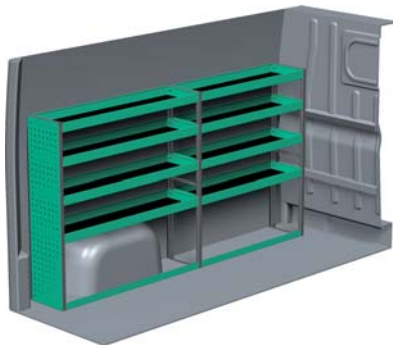

CITROËN JUMPER – KORT

Med Sanistål Bilindretning indretter vi dit rullende værksted – præcis som du ønsker det. Vi har dag-til-dag levering, og vi klarer desuden: Specialløsninger i træ, beklædning og isolering af bilen, el-arbejde, dekoration af bilen, beklædning til dig og medarbejderne, værktøj – og vores unikke stregkodeløsning Caddie. Ring til os og hør mere.

– Se forslag til bilindretning på bagsiden...

VENSTRE SIDE

HØJRE SIDE

FORSLAG 1

Bredde: 2270 mm
 Dybde: 300 mm
 Højde: 1220 mm
 Vægt: 52 kg
 Saninr. 2291730

Bredde: 1242 mm
 Dybde: 300 mm
 Højde: 1220 mm
 Vægt: 33 kg
 Saninr. 2291748

FORSLAG 2

Bredde: 2270 mm
 Dybde: 470 mm
 Højde: 1220 mm
 Vægt: 72 kg
 Saninr. 2291755

Bredde: 1242 mm
 Dybde: 300 mm
 Højde: 1220 mm
 Vægt: 46 kg
 Saninr. 2291763

FORSLAG 3

Bredde: 2270 mm
 Dybde: 300 mm
 Højde: 1220 mm
 Vægt: 70 kg
 Saninr. 2291771