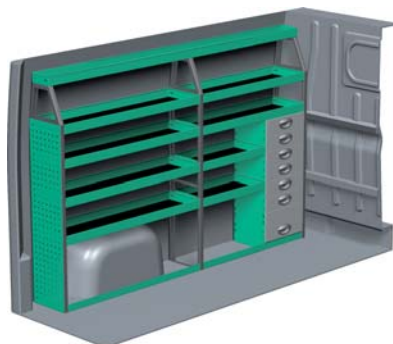

– Se forslag til bilindretning på bagsiden...

VENSTRE SIDE

HØJRE SIDE

FORSLAG 1

Bredde: 2270 mm
 Dybde: 300 mm
 Højde: 1220 mm
 Vægt: 52 kg
 Saninr. 2291730

Bredde: 1242 mm
 Dybde: 300 mm
 Højde: 1220 mm
 Vægt: 33 kg
 Saninr. 2291748

FORSLAG 2

Bredde: 2270 mm
 Dybde: 470 mm
 Højde: 1220 mm
 Vægt: 72 kg
 Saninr. 2291755

Bredde: 1242 mm
 Dybde: 300 mm
 Højde: 1220 mm
 Vægt: 46 kg
 Saninr. 2291763

FORSLAG 3

Bredde: 2270 mm
 Dybde: 300 mm
 Højde: 1220 mm
 Vægt: 70 kg
 Saninr. 2291771

Bredde: 1242 mm
 Dybde: 470 mm
 Højde: 1220 mm
 Vægt: 57 kg
 Saninr. 2291789

FORSLAG 4

Bredde: 2270 mm
 Dybde: 300 mm
 Højde: 1515 mm
 Vægt: 93 kg
 Saninr. 2291870

Bredde: 1063 mm
 Dybde: 470 mm
 Højde: 920 mm
 Vægt: 75 kg
 Saninr. 2291888