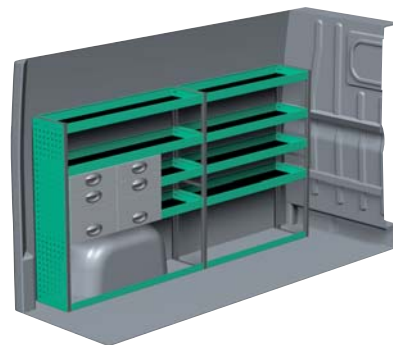

– Se forslag til bilindretning på bagsiden...

VENSTRE SIDE

HØJRE SIDE

FORSLAG 1

Bredde: 2270 mm
 Dybde: 300 mm
 Højde: 1220 mm
 Vægt: 52 kg
 Saninr. 2291730

Bredde: 1242 mm
 Dybde: 300 mm
 Højde: 1220 mm
 Vægt: 33 kg
 Saninr. 2291748

FORSLAG 2

Bredde: 2270 mm
 Dybde: 470 mm
 Højde: 1220 mm
 Vægt: 72 kg
 Saninr. 2291755

Bredde: 1242 mm
 Dybde: 300 mm
 Højde: 1220 mm
 Vægt: 46 kg
 Saninr. 2291763

FORSLAG 3

Bredde: 2270 mm
 Dybde: 300 mm
 Højde: 1220 mm
 Vægt: 70 kg
 Saninr. 2291771

Bredde: 1242 mm
 Dybde: 470 mm
 Højde: 1220 mm
 Vægt: 57 kg
 Saninr. 2291789

FORSLAG 4

Bredde: 2270 mm
 Dybde: 300 mm
 Højde: 1515 mm
 Vægt: 93 kg
 Saninr. 2291870

Bredde: 1063 mm
 Dybde: 470 mm
 Højde: 920 mm
 Vægt: 75 kg
 Saninr. 2291888