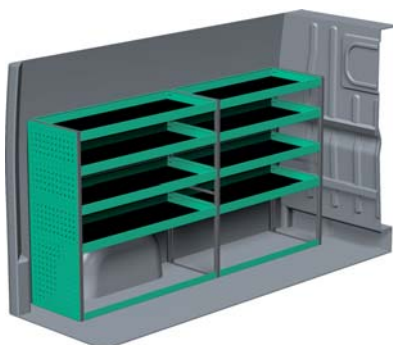

– Se forslag til bilindretning på bagsiden...

VENSTRE SIDE

HØJRE SIDE

FORSLAG 1

Bredde: 2270 mm
 Dybde: 300 mm
 Højde: 1220 mm
 Vægt: 52 kg
 Saninr. 2291730

Bredde: 1242 mm
 Dybde: 300 mm
 Højde: 1220 mm
 Vægt: 33 kg
 Saninr. 2291748

FORSLAG 2

Bredde: 2270 mm
 Dybde: 470 mm
 Højde: 1220 mm
 Vægt: 72 kg
 Saninr. 2291755

Bredde: 1242 mm
 Dybde: 300 mm
 Højde: 1220 mm
 Vægt: 46 kg
 Saninr. 2291763

FORSLAG 3

Bredde: 2270 mm
 Dybde: 300 mm
 Højde: 1220 mm
 Vægt: 70 kg
 Saninr. 2291771