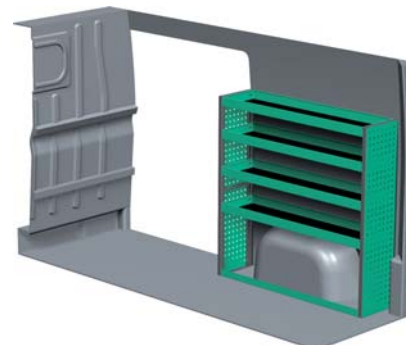

– Se forslag til bilindretning på bagsiden...

VENSTRE SIDE

HØJRE SIDE

FORSLAG 1

Bredde: 2270 mm
 Dybde: 300 mm
 Højde: 1220 mm
 Vægt: 52 kg
 Saninr. 2291730

Bredde: 1242 mm
 Dybde: 300 mm
 Højde: 1220 mm
 Vægt: 33 kg
 Saninr. 2291748

FORSLAG 2

Bredde: 2270 mm
 Dybde: 470 mm
 Højde: 1220 mm
 Vægt: 72 kg
 Saninr. 2291755

Bredde: 1242 mm
 Dybde: 300 mm
 Højde: 1220 mm
 Vægt: 46 kg
 Saninr. 2291763

FORSLAG 3

Bredde: 2270 mm
 Dybde: 300 mm
 Højde: 1220 mm
 Vægt: 70 kg
 Saninr. 2291771