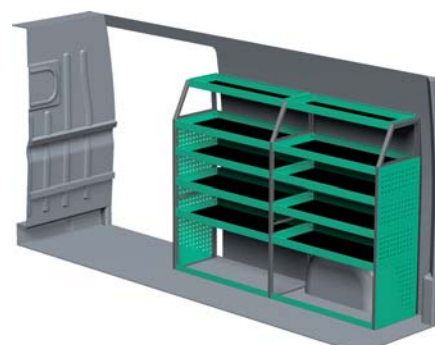

### FORSLAG 1

Bredde: 3233 mm  
 Dybde: 300 mm  
 Højde: 1220 mm  
 Vægt: 71 kg  
 Saninr. 2291698

Bredde: 2092 mm  
 Dybde: 300 mm  
 Højde: 1220 mm  
 Vægt: 52 kg  
 Saninr. 2291714

### FORSLAG 2

Bredde: 3233 mm  
 Dybde: 300 mm  
 Højde: 1515 mm  
 Vægt: 88 kg  
 Saninr. 2291821

Bredde: 2092 mm  
 Dybde: 470 mm  
 Højde: 1510 mm  
 Vægt: 85 kg  
 Saninr. 2291813

### FORSLAG 3

Bredde: 3233 mm  
 Dybde: 300 mm  
 Højde: 1515 mm  
 Vægt: 102 kg  
 Saninr. 2291805

Bredde: 2092 mm  
 Dybde: 300 mm  
 Højde: 1515 mm  
 Vægt: 75 kg  
 Saninr. 2291797