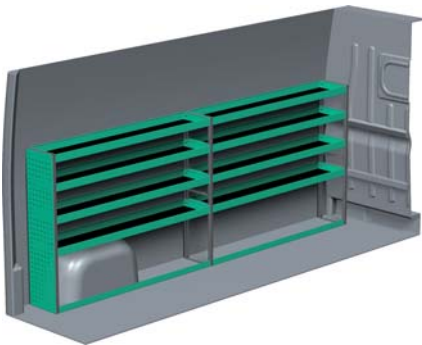

VENSTRE SIDE

HØJRE SIDE

FORSLAG 1

Bredde: 3233 mm
Dybde: 300 mm
Højde: 1220 mm
Vægt: 71 kg
Saninr. 2291698