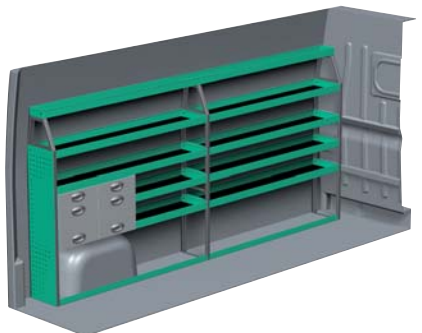

### FORSLAG 3

Bredde: 3233 mm  
 Dybde: 300 mm  
 Højde: 1515 mm  
 Vægt: 102 kg  
 Saninr. 2291805

Bredde: 2092 mm  
 Dybde: 300 mm  
 Højde: 1515 mm  
 Vægt: 75 kg  
 Saninr. 2291797

### FORSLAG 4

Bredde: 3233 mm  
 Dybde: 300 mm  
 Højde: 1515 mm  
 Vægt: 105 kg  
 Saninr. 2291896

Bredde: 2058 mm  
 Dybde: 470 mm  
 Højde: 920/1220 mm  
 Vægt: 98 kg  
 Saninr. 2291904