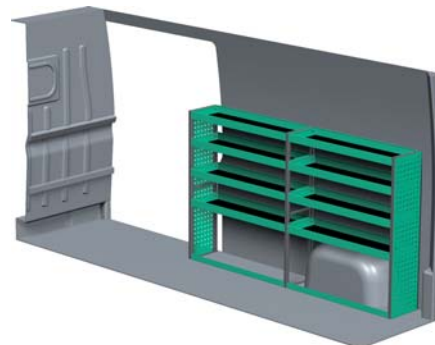

## VENSTRE SIDE

## HØJRE SIDE

### FORSLAG 1

Bredde: 3233 mm  
 Dybde: 300 mm  
 Højde: 1220 mm  
 Vægt: 71 kg  
 Saninr. 2291698

Bredde: 2092 mm  
 Dybde: 300 mm  
 Højde: 1220 mm  
 Vægt: 52 kg  
 Saninr. 2291714