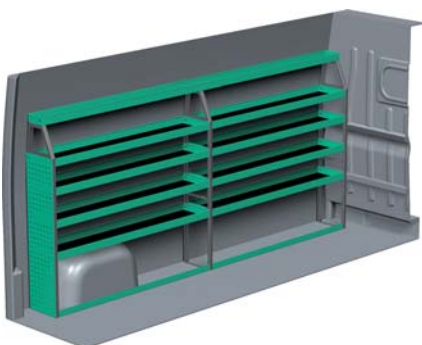

### FORSLAG 1

Bredde: 3233 mm  
 Dybde: 300 mm  
 Højde: 1220 mm  
 Vægt: 71 kg  
 Saninr. 2291698

Bredde: 2092 mm  
 Dybde: 300 mm  
 Højde: 1220 mm  
 Vægt: 52 kg  
 Saninr. 2291714

### FORSLAG 2

Bredde: 3233 mm  
 Dybde: 300 mm  
 Højde: 1515 mm  
 Vægt: 88 kg  
 Saninr. 2291821

Bredde: 2092 mm  
 Dybde: 470 mm  
 Højde: 1510 mm  
 Vægt: 85 kg  
 Saninr. 2291813