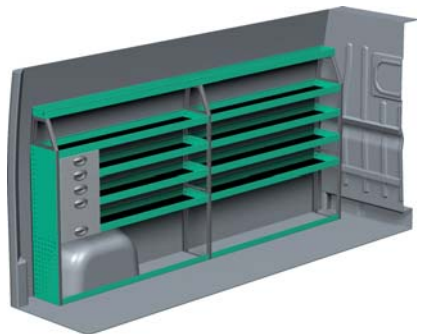

### FORSLAG 2

Bredde: 3233 mm  
 Dybde: 300 mm  
 Højde: 1515 mm  
 Vægt: 88 kg  
 Saninr. 2291821

Bredde: 2092 mm  
 Dybde: 470 mm  
 Højde: 1510 mm  
 Vægt: 85 kg  
 Saninr. 2291813

### FORSLAG 3

Bredde: 3233 mm  
 Dybde: 300 mm  
 Højde: 1515 mm  
 Vægt: 102 kg  
 Saninr. 2291805

Bredde: 2092 mm  
 Dybde: 300 mm  
 Højde: 1515 mm  
 Vægt: 75 kg  
 Saninr. 2291797