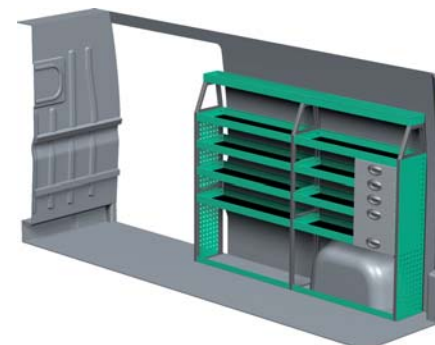

### FORSLAG 2

Bredde: 3233 mm  
 Dybde: 300 mm  
 Højde: 1515 mm  
 Vægt: 88 kg  
 Saninr. 2291821

Bredde: 2092 mm  
 Dybde: 470 mm  
 Højde: 1510 mm  
 Vægt: 85 kg  
 Saninr. 2291813

### FORSLAG 3

Bredde: 3233 mm  
 Dybde: 300 mm  
 Højde: 1515 mm  
 Vægt: 102 kg  
 Saninr. 2291805

Bredde: 2092 mm  
 Dybde: 300 mm  
 Højde: 1515 mm  
 Vægt: 75 kg  
 Saninr. 2291797